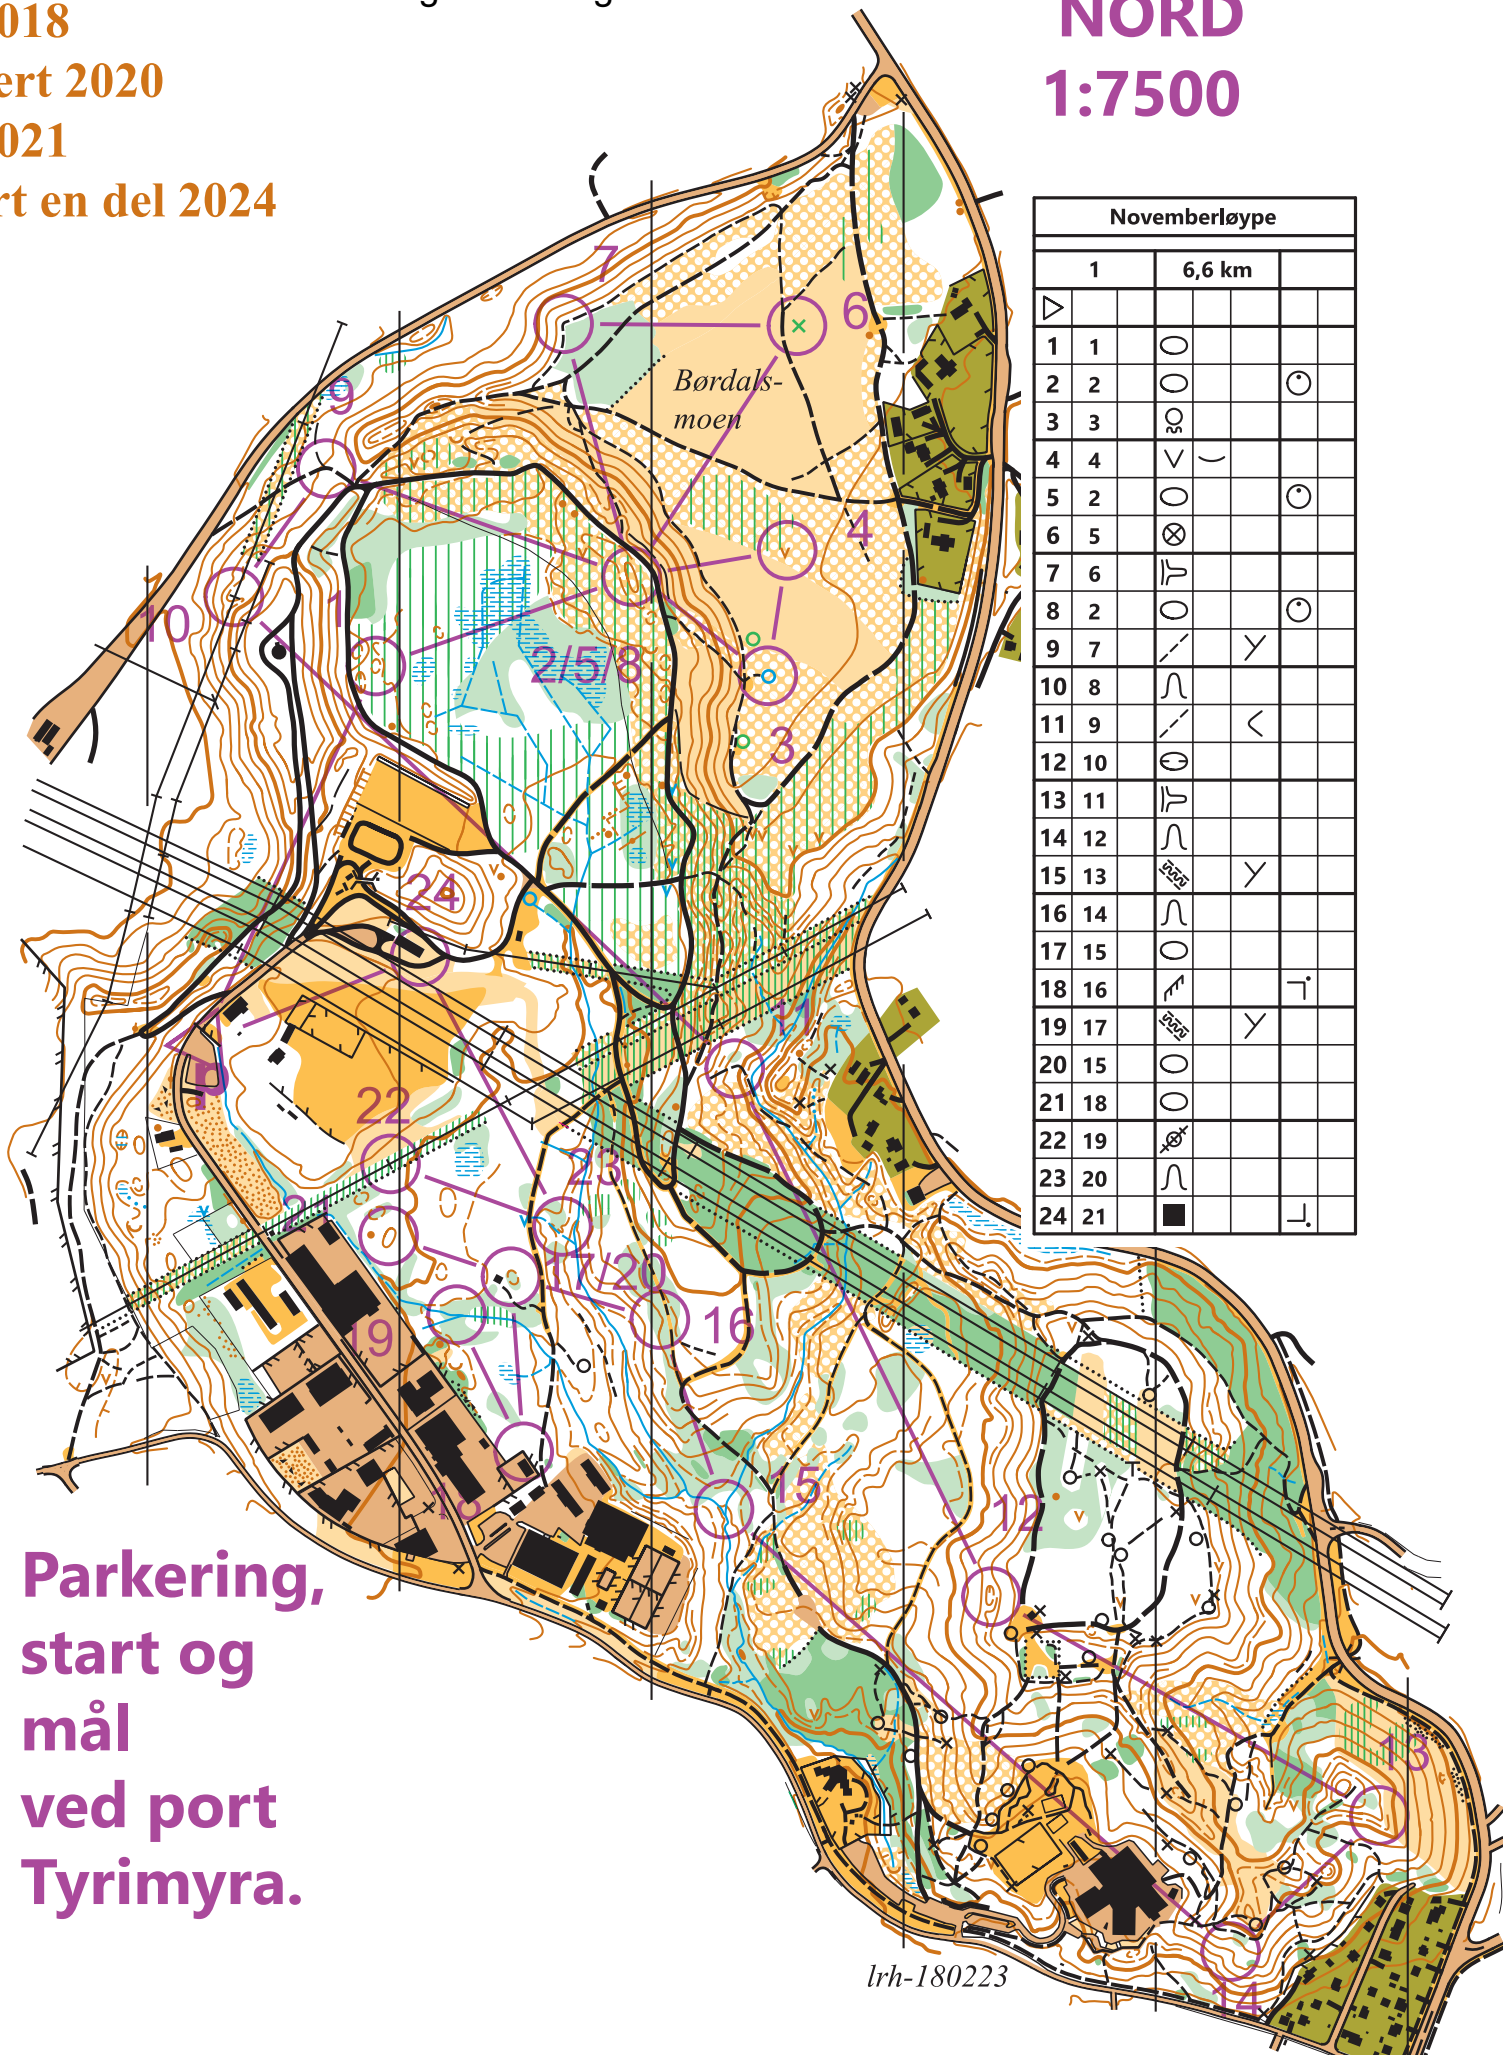

Skala 1:7 500  
 Kartavstand 5m  
 Utgitt 2018  
 Revidert 2020  
 Revidert 2021  
 Revidert en del 2024

HOVSMARKA  
 Ringerike o-lag

**NORD**  
**1:7500**

Novemberløype				
1		6,6 km		
▷				
1	1	○		
2	2	○○		○
3	3	○○○		
4	4	○	⌒	
5	2	○○		○
6	5	⊗		
7	6	⌒		
8	2	○○		○
9	7	⌒	⌒	
10	8	⌒		
11	9	⌒	<	
12	10	⊗		
13	11	⌒		
14	12	⌒		
15	13	⊗	⌒	
16	14	⌒		
17	15	○		
18	16	⌒		⌒
19	17	⊗	⌒	
20	15	○		
21	18	○○		
22	19	⊗		
23	20	⌒		
24	21	■		⌒

**Parkering,  
 start og  
 mål  
 ved port  
 Tyrimyra.**