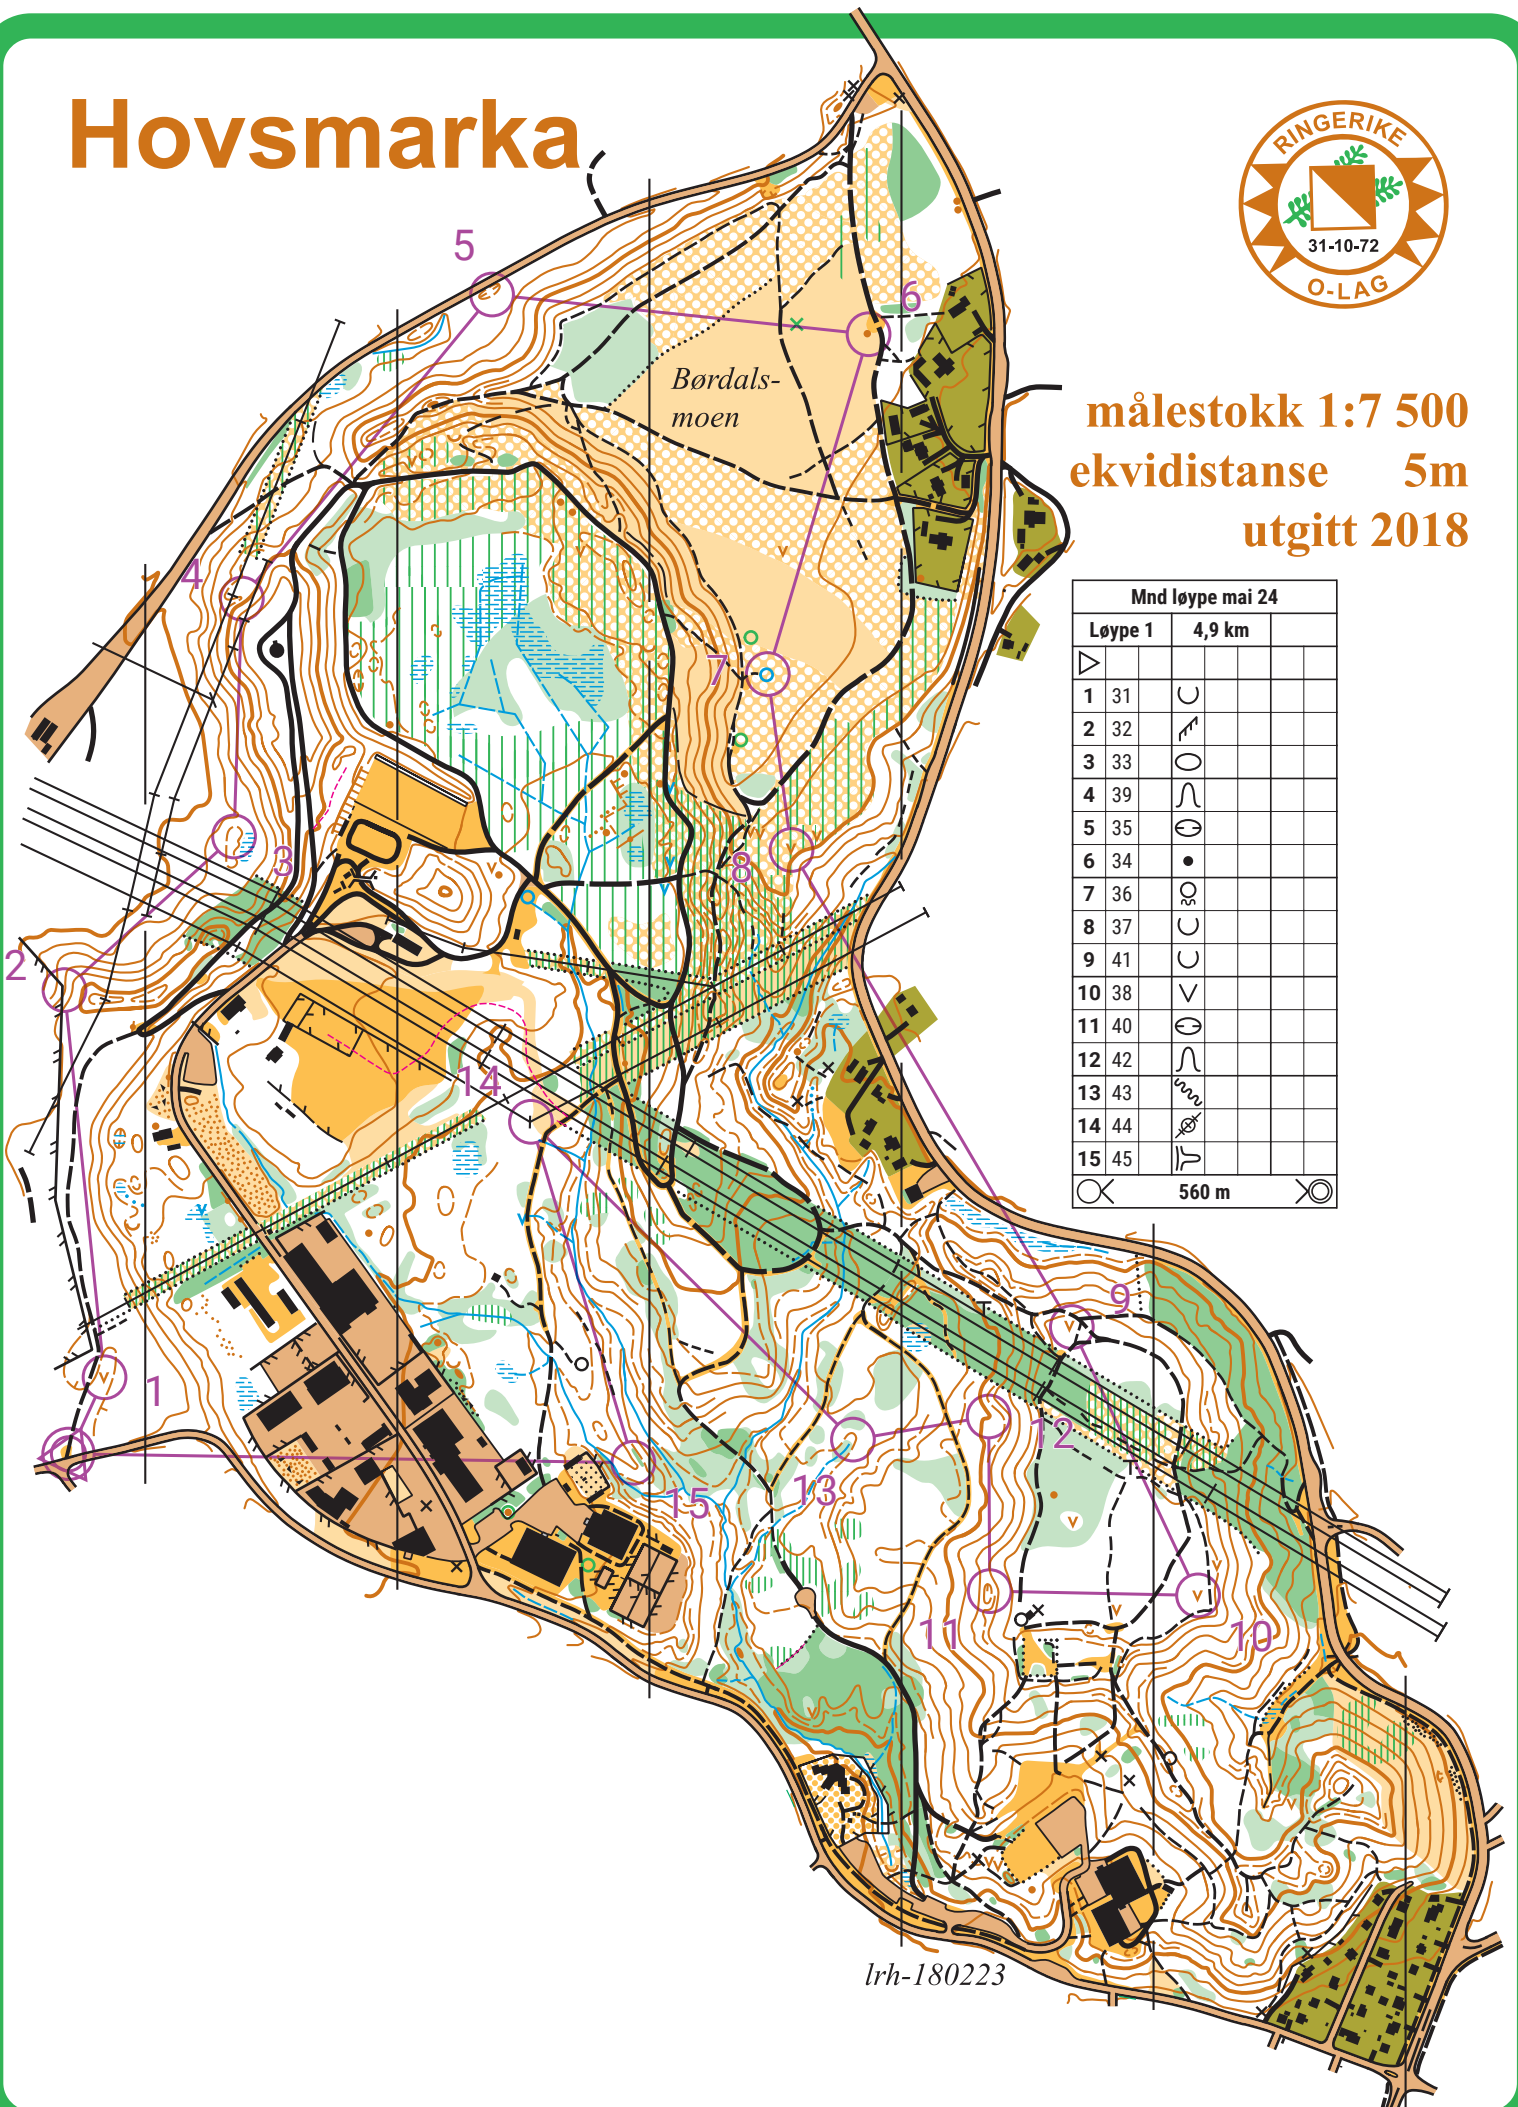

# Hovsmarka

målestokk 1:7 500  
ekvidistanse 5m  
utgitt 2018

Mnd løype mai 24			
Løype 1	4,9 km		
1	31	U	
2	32	7	
3	33	0	
4	39	2	
5	35	0	
6	34	•	
7	36	30	
8	37	C	
9	41	C	
10	38	V	
11	40	0	
12	42	2	
13	43	3	
14	44	2	
15	45	U	

560 m

lrh-180223