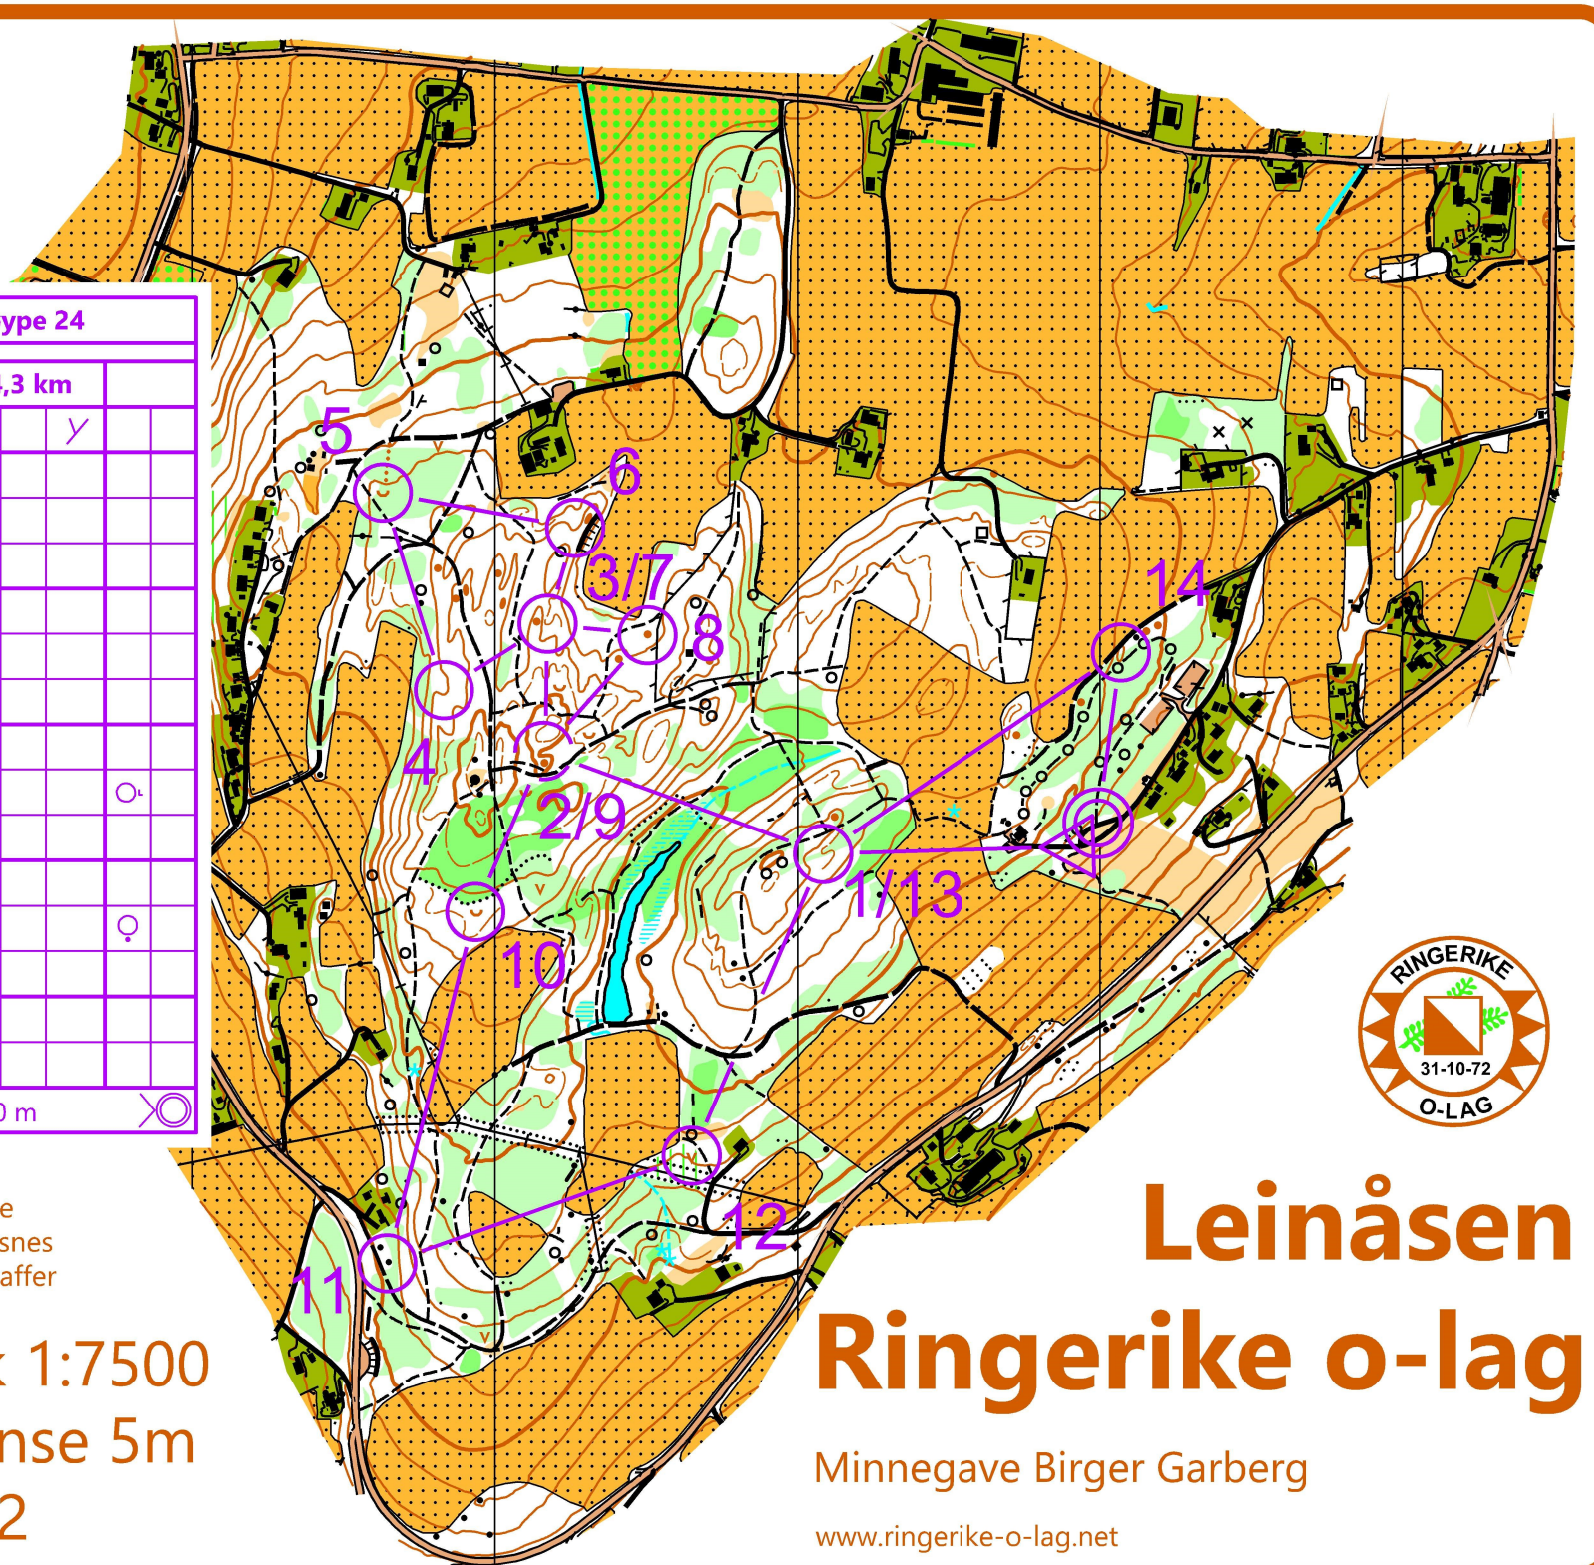

Aprilløype 24				
1		4,3 km		
▷		/	∨	
1	31	∩		
2	41	∩		
3	32	∩		
4	33	∩		
5	35	∪		
6	34	∩		
7	32	∩		
8	36	●		○
9	41	∩		
10	37	∪		
11	38	↓	▲	♀
12	39	∨		
13	31	∩		
14	40	○		
○	230 m			○

Synfaring: Kari Strande
Morten Dåsnes
Reintegning: Helge Graffer

målestokk 1:7500
eksvidistanse 5m
utgitt 2022

Leinåsen Ringerike o-lag

Minnegave Birger Garberg

www.ringerike-o-lag.net