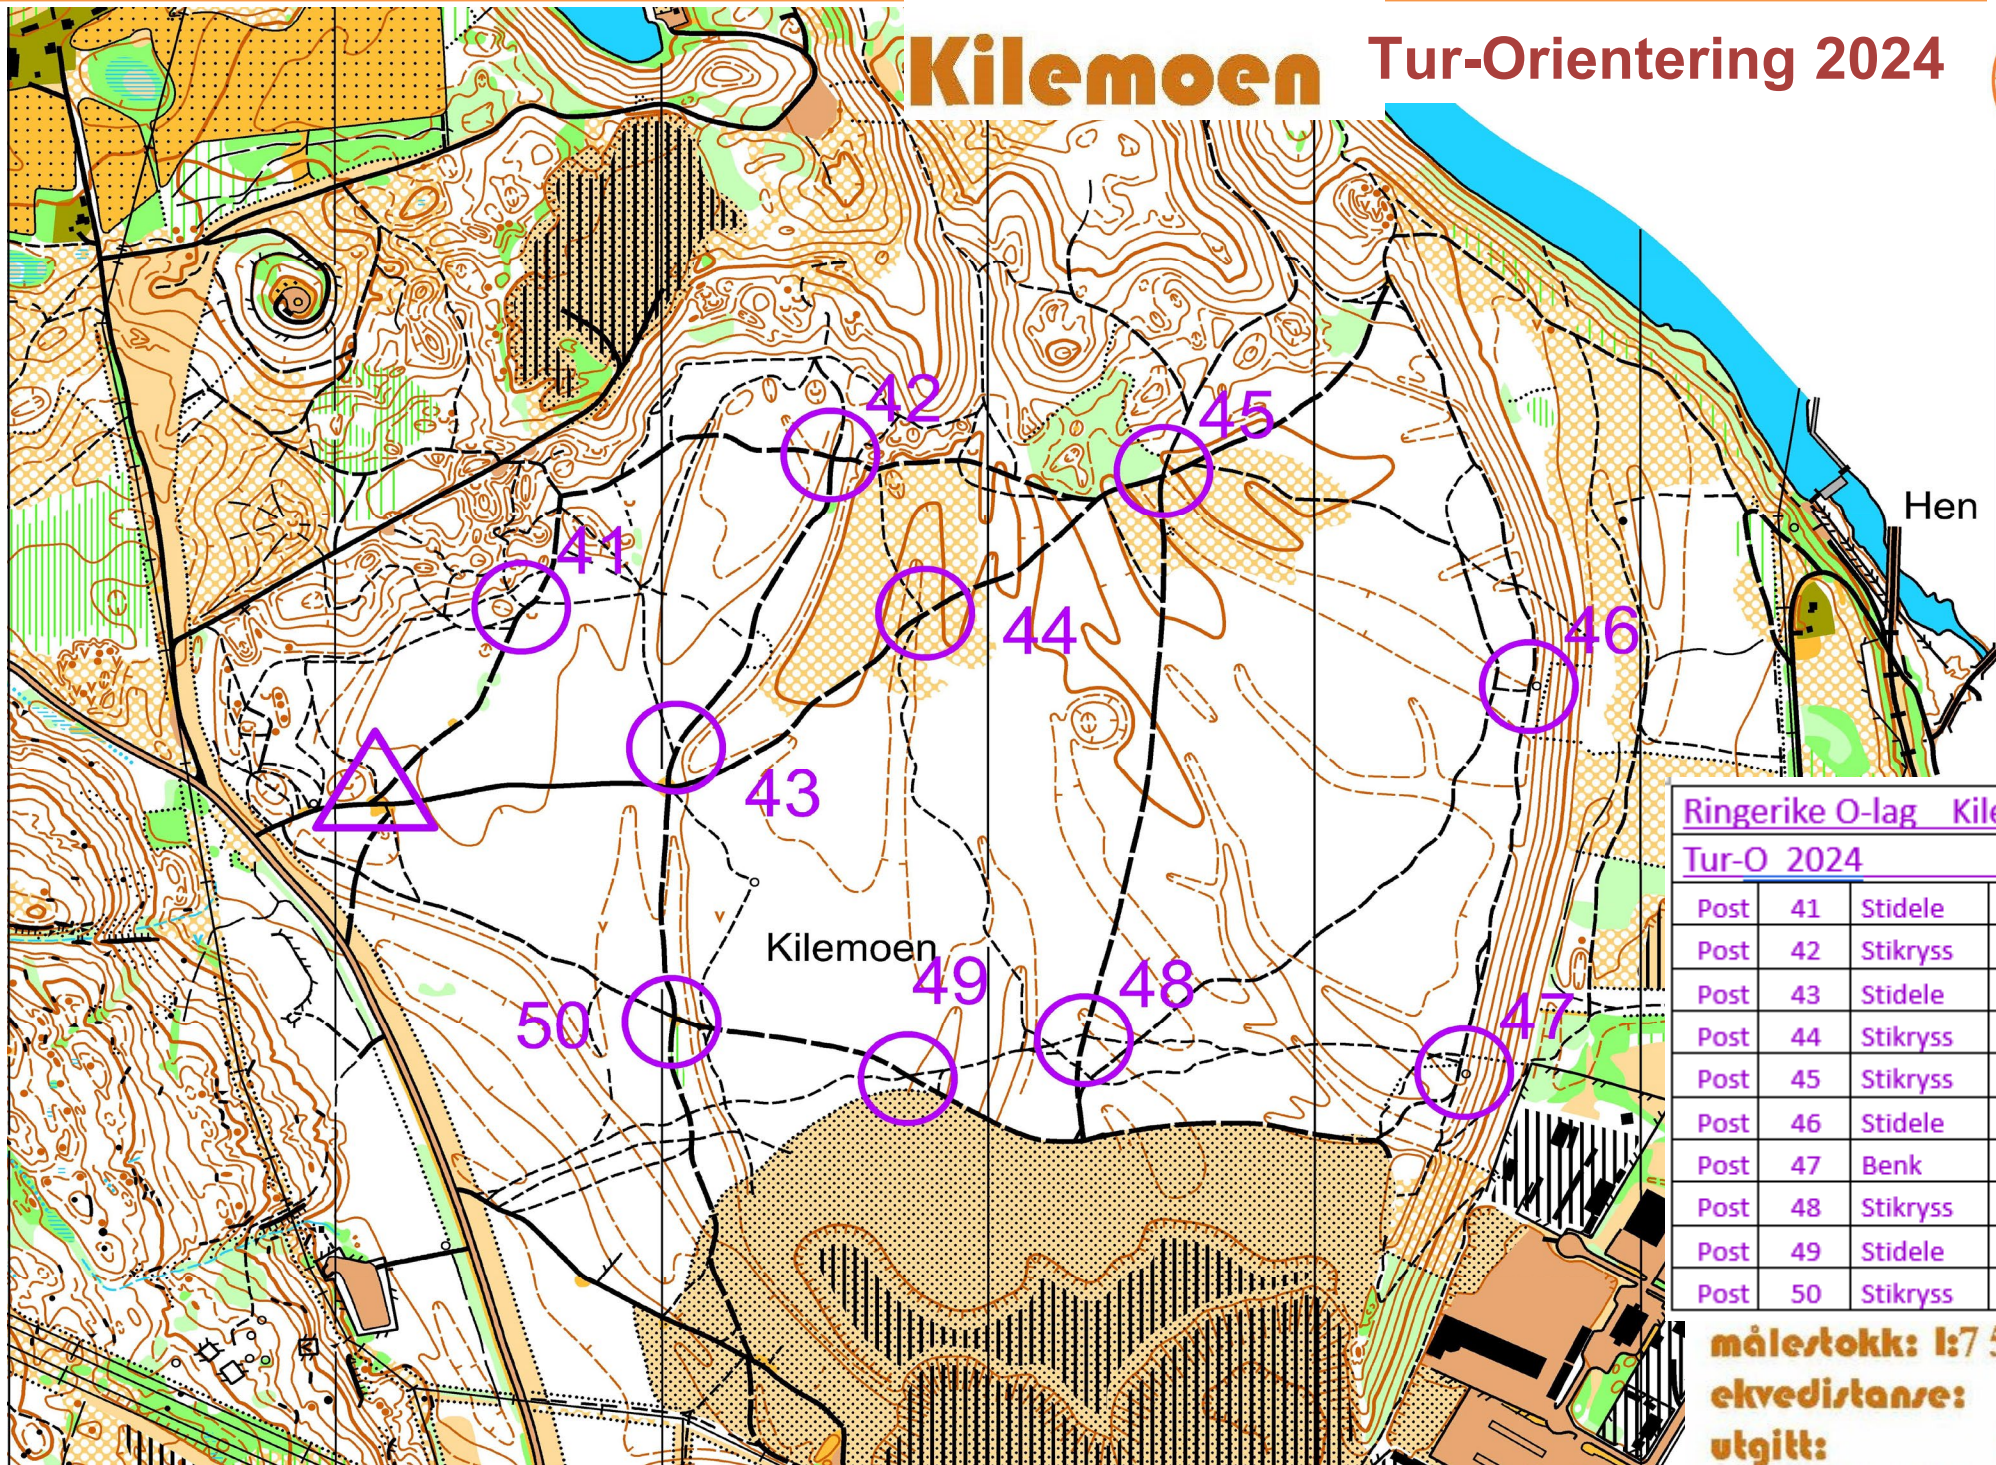

Kilemoen Tur-Orientering 2024

Ringerike O-lag Kilemoen
Tur-O 2024 100 poeng

Post	Stidelse	Poeng
41	Stidelse	5 poeng
42	Stikryss	10 poeng
43	Stidelse	10 poeng
44	Stikryss	10 poeng
45	Stikryss	10 poeng
46	Stidelse	15 poeng
47	Benk	15 poeng
48	Stikryss	10 poeng
49	Stidelse	10 poeng
50	Stikryss	5 poeng

målestokk: 1:7 500
ekvedistans: 5m
utgitt: 2012

Noe oppdatert 2022-24