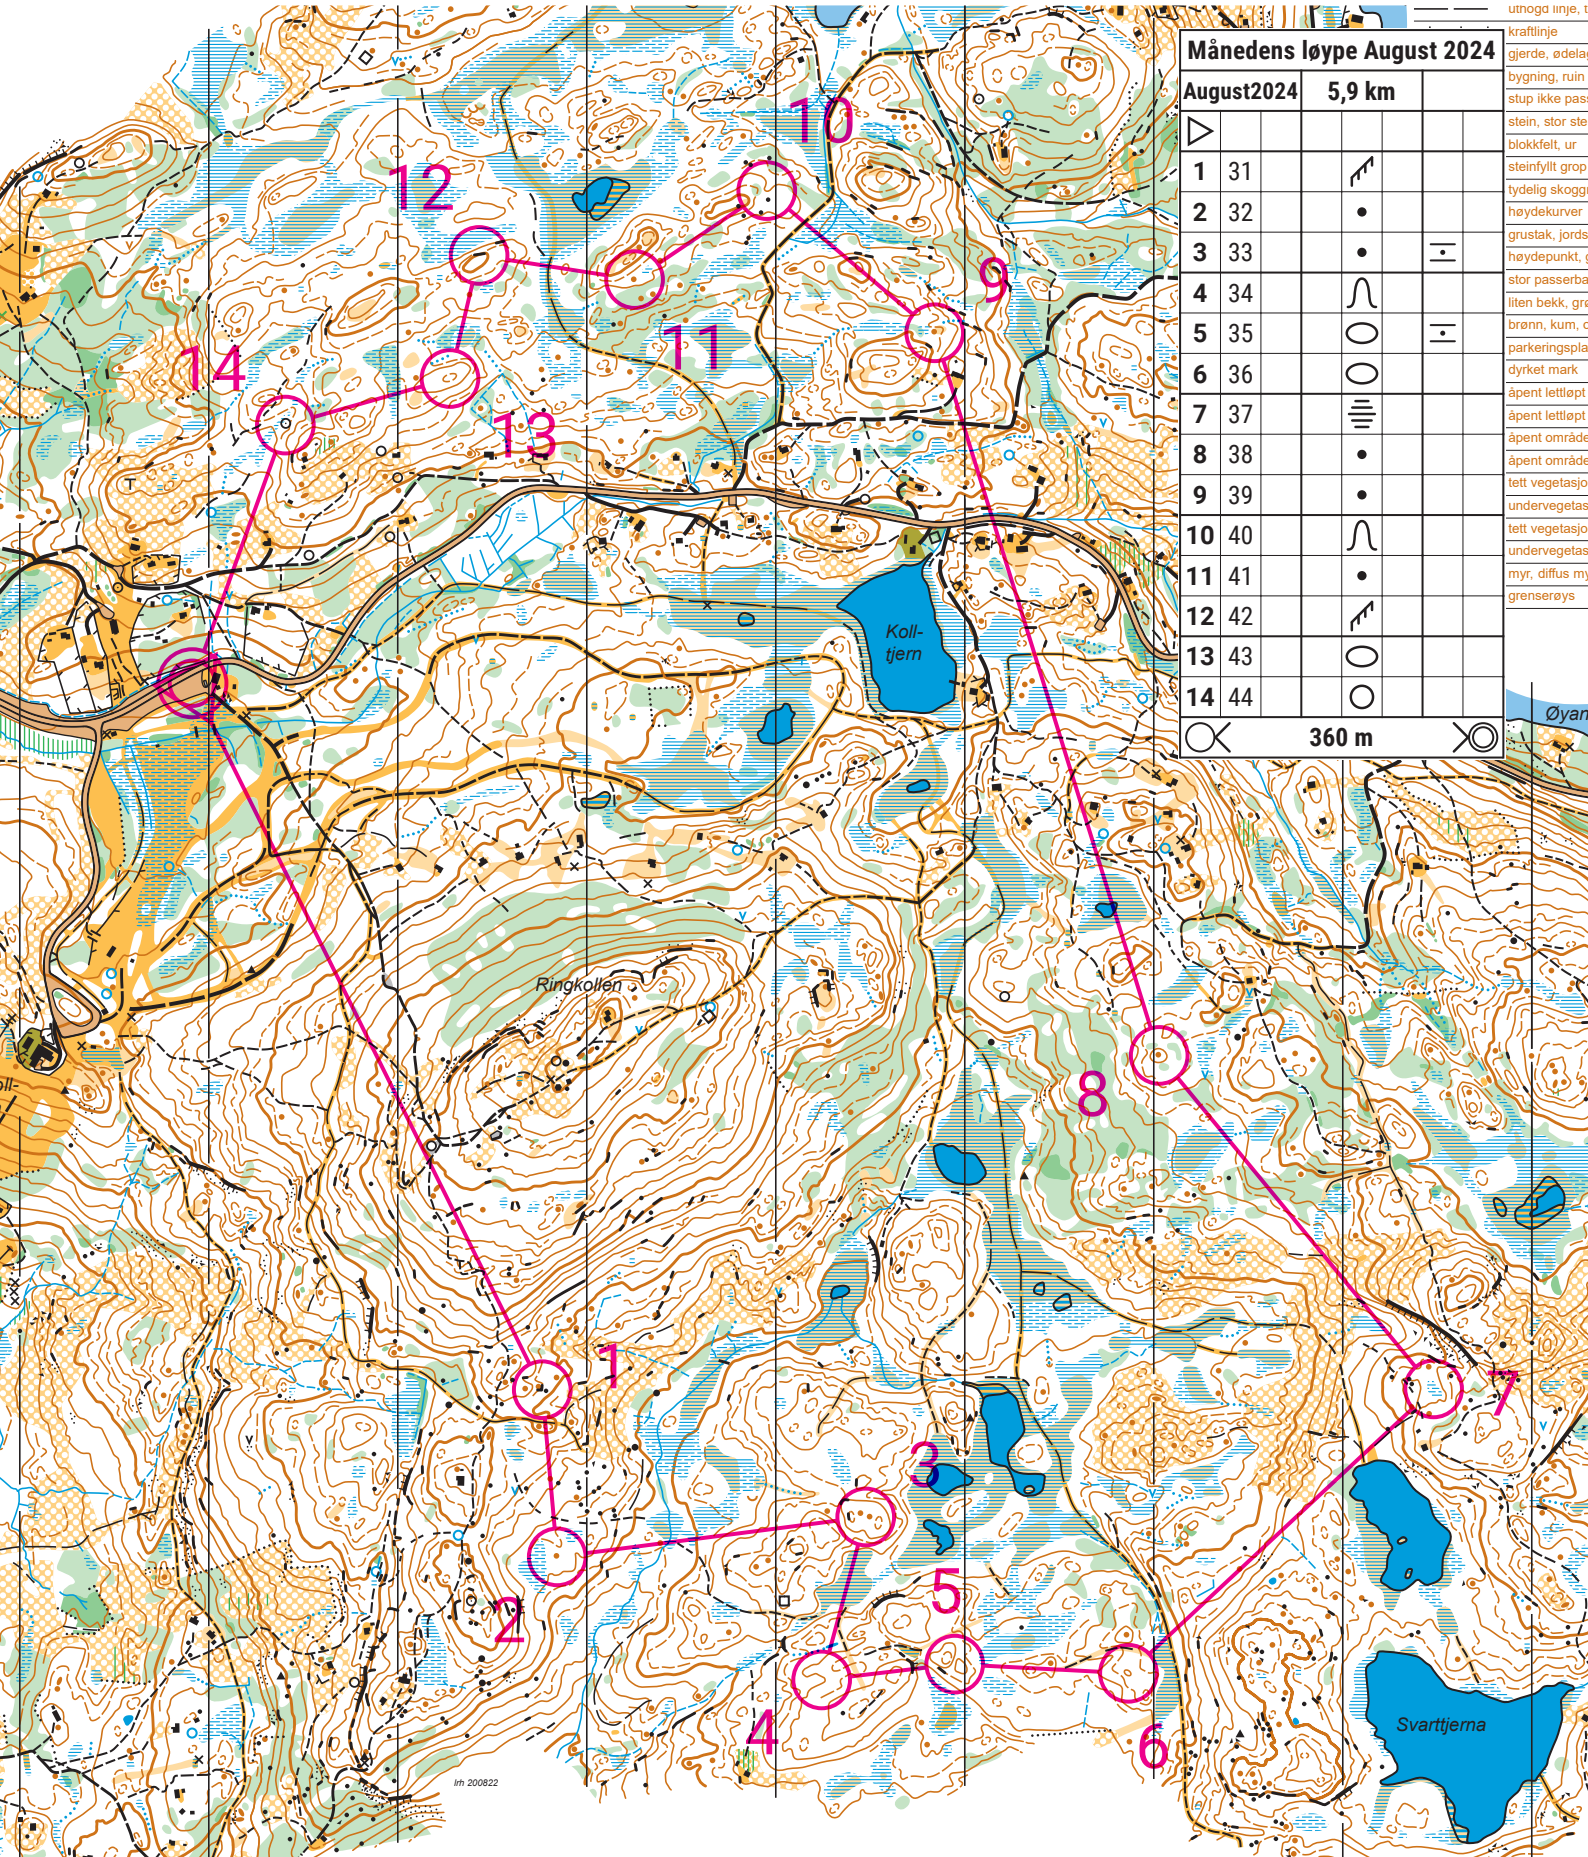

Månedens løype - august 2024

Månedens løype August 2024

August2024	5,9 km			
1	31	↗		
2	32	•		
3	33	•	≡	
4	34	∩		
5	35	○	≡	
6	36	○		
7	37	≡		
8	38	•		
9	39	•		
10	40	∩		
11	41	•		
12	42	↗		
13	43	○		
14	44	○		

360 m

Øyan