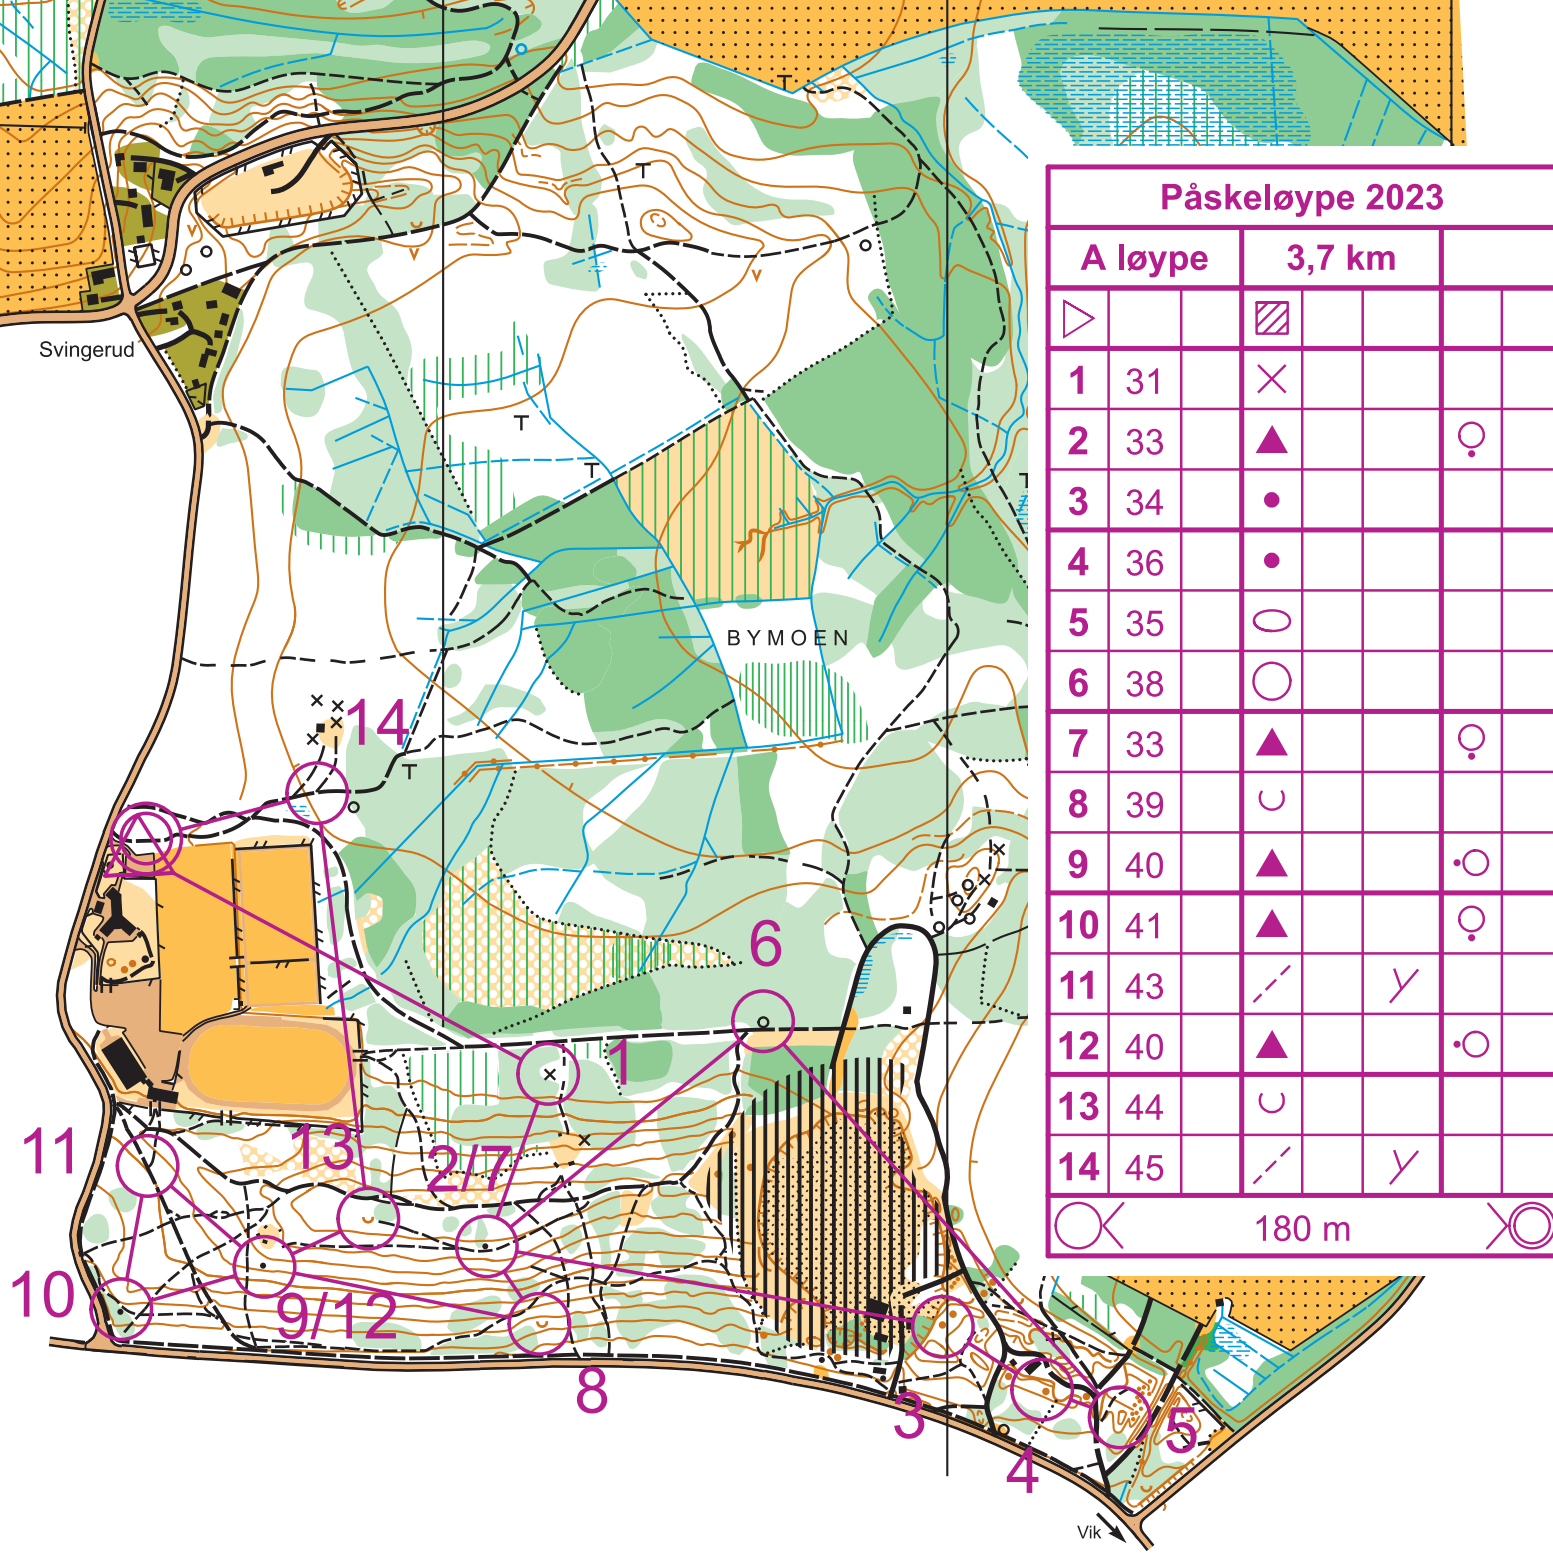

Godkjent av  
  
 Buskerud  
 o-krets 0X-08

Konstruksjon  
 Synfaring  
 Digital rentegning  
 Digital repro/trykk

Olaf Helgesen  
 E Weltzien, L R Hultgreen  
 L R Hultgreen, K O Sunde  
 LUCHS kart & trykk

Revidert av Ringerike o-lag 2018

først i løypa!

### Påskeløype 2023

A løype		3,7 km		
▷		▨		
1	31	×		
2	33	▲		♀
3	34	•		
4	36	•		
5	35	○		
6	38	○		
7	33	▲		♀
8	39	∪		
9	40	▲		•○
10	41	▲		♀
11	43	∕	∕	
12	40	▲		•○
13	44	∪		
14	45	∕	∕	
○		180 m		○