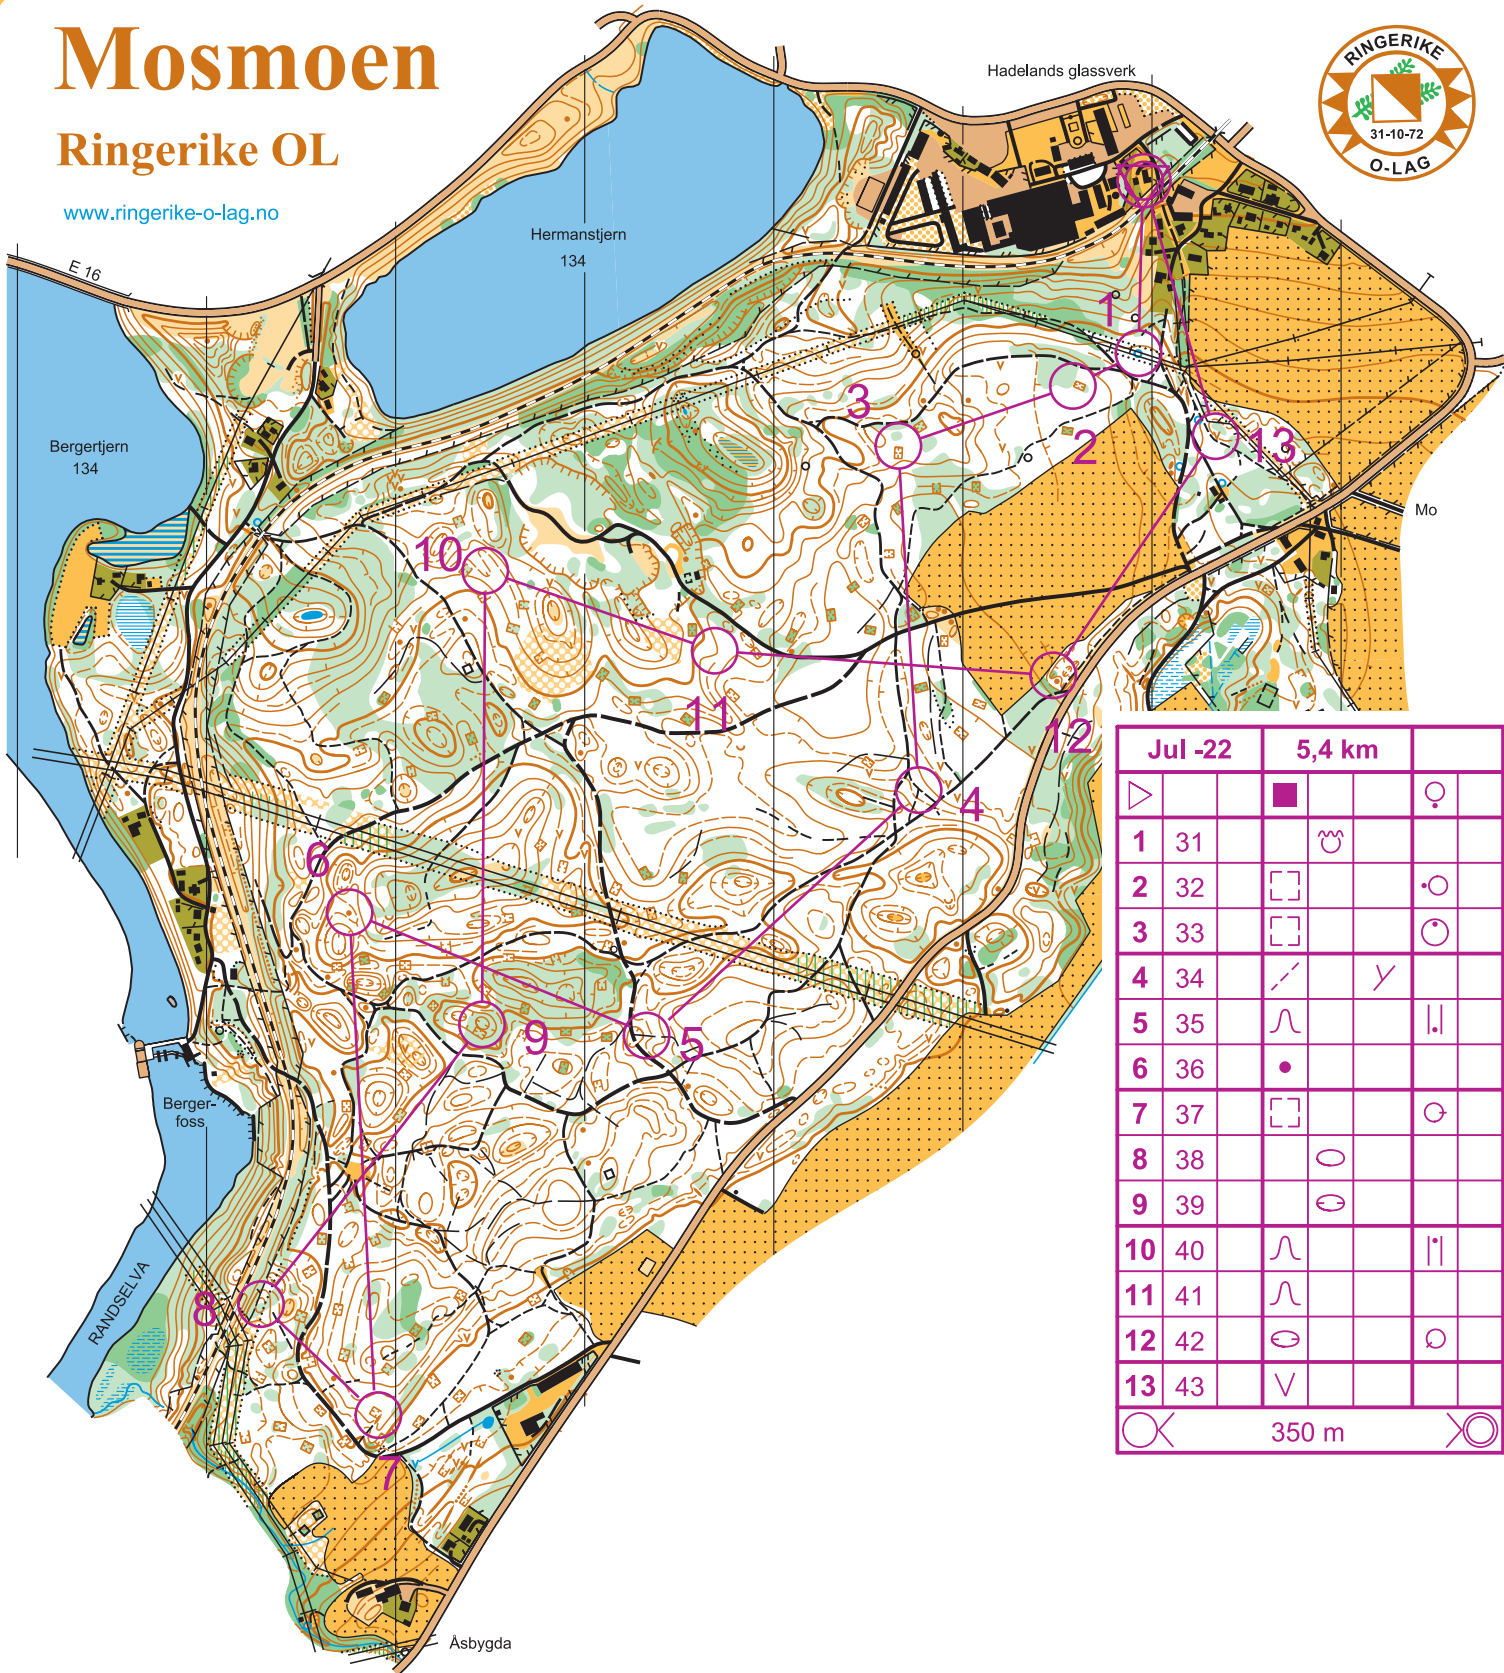

Mosmoen

Ringerike OL

www.ringerike-o-lag.no

Jul -22		5,4 km		
▷		■		♀
1	31	☺		
2	32	□		○
3	33	□		○
4	34	/	γ	
5	35	∩		
6	36	•		
7	37	□		⊙
8	38		○	
9	39		⊖	
10	40	∩		
11	41	∩		
12	42	⊖		○
13	43	∨		
○		350 m		⊙