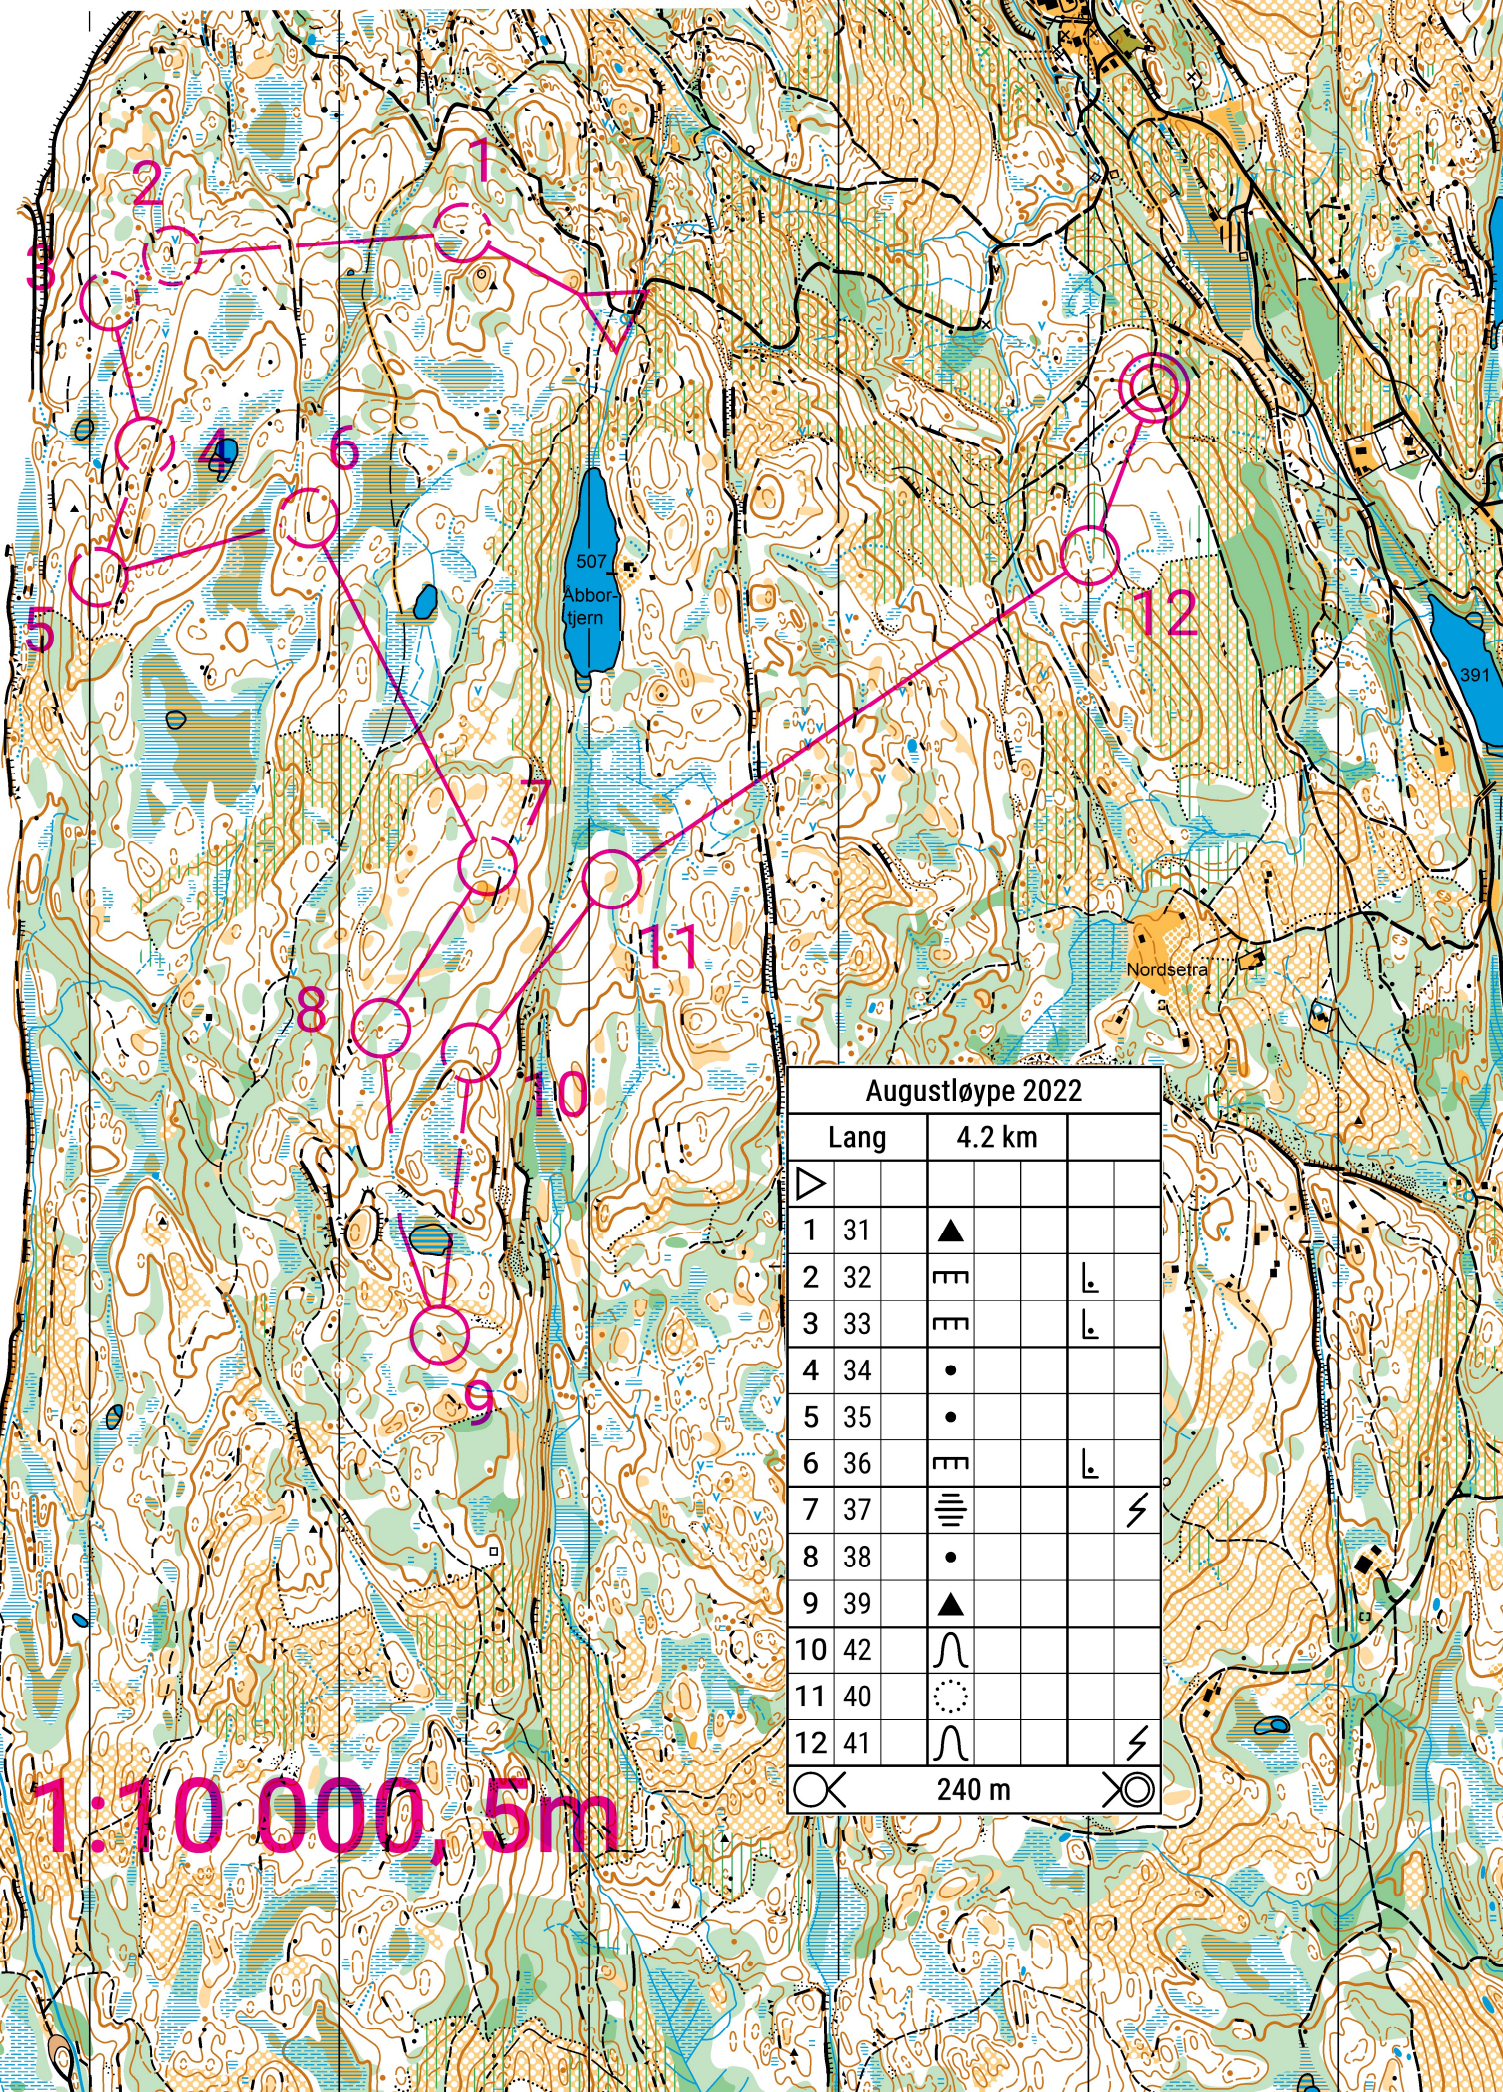

Ringerike o-lag

Augustløype 2022

Lang	4.2 km			
1 31	▲			
2 32	≡		└	
3 33	≡		└	
4 34	•			
5 35	•			
6 36	≡		└	
7 37	≡≡			⚡
8 38	•			
9 39	▲			
10 42	∩			
11 40	⊙			
12 41	∩			⚡

 240 m 

1:10 000, 5m