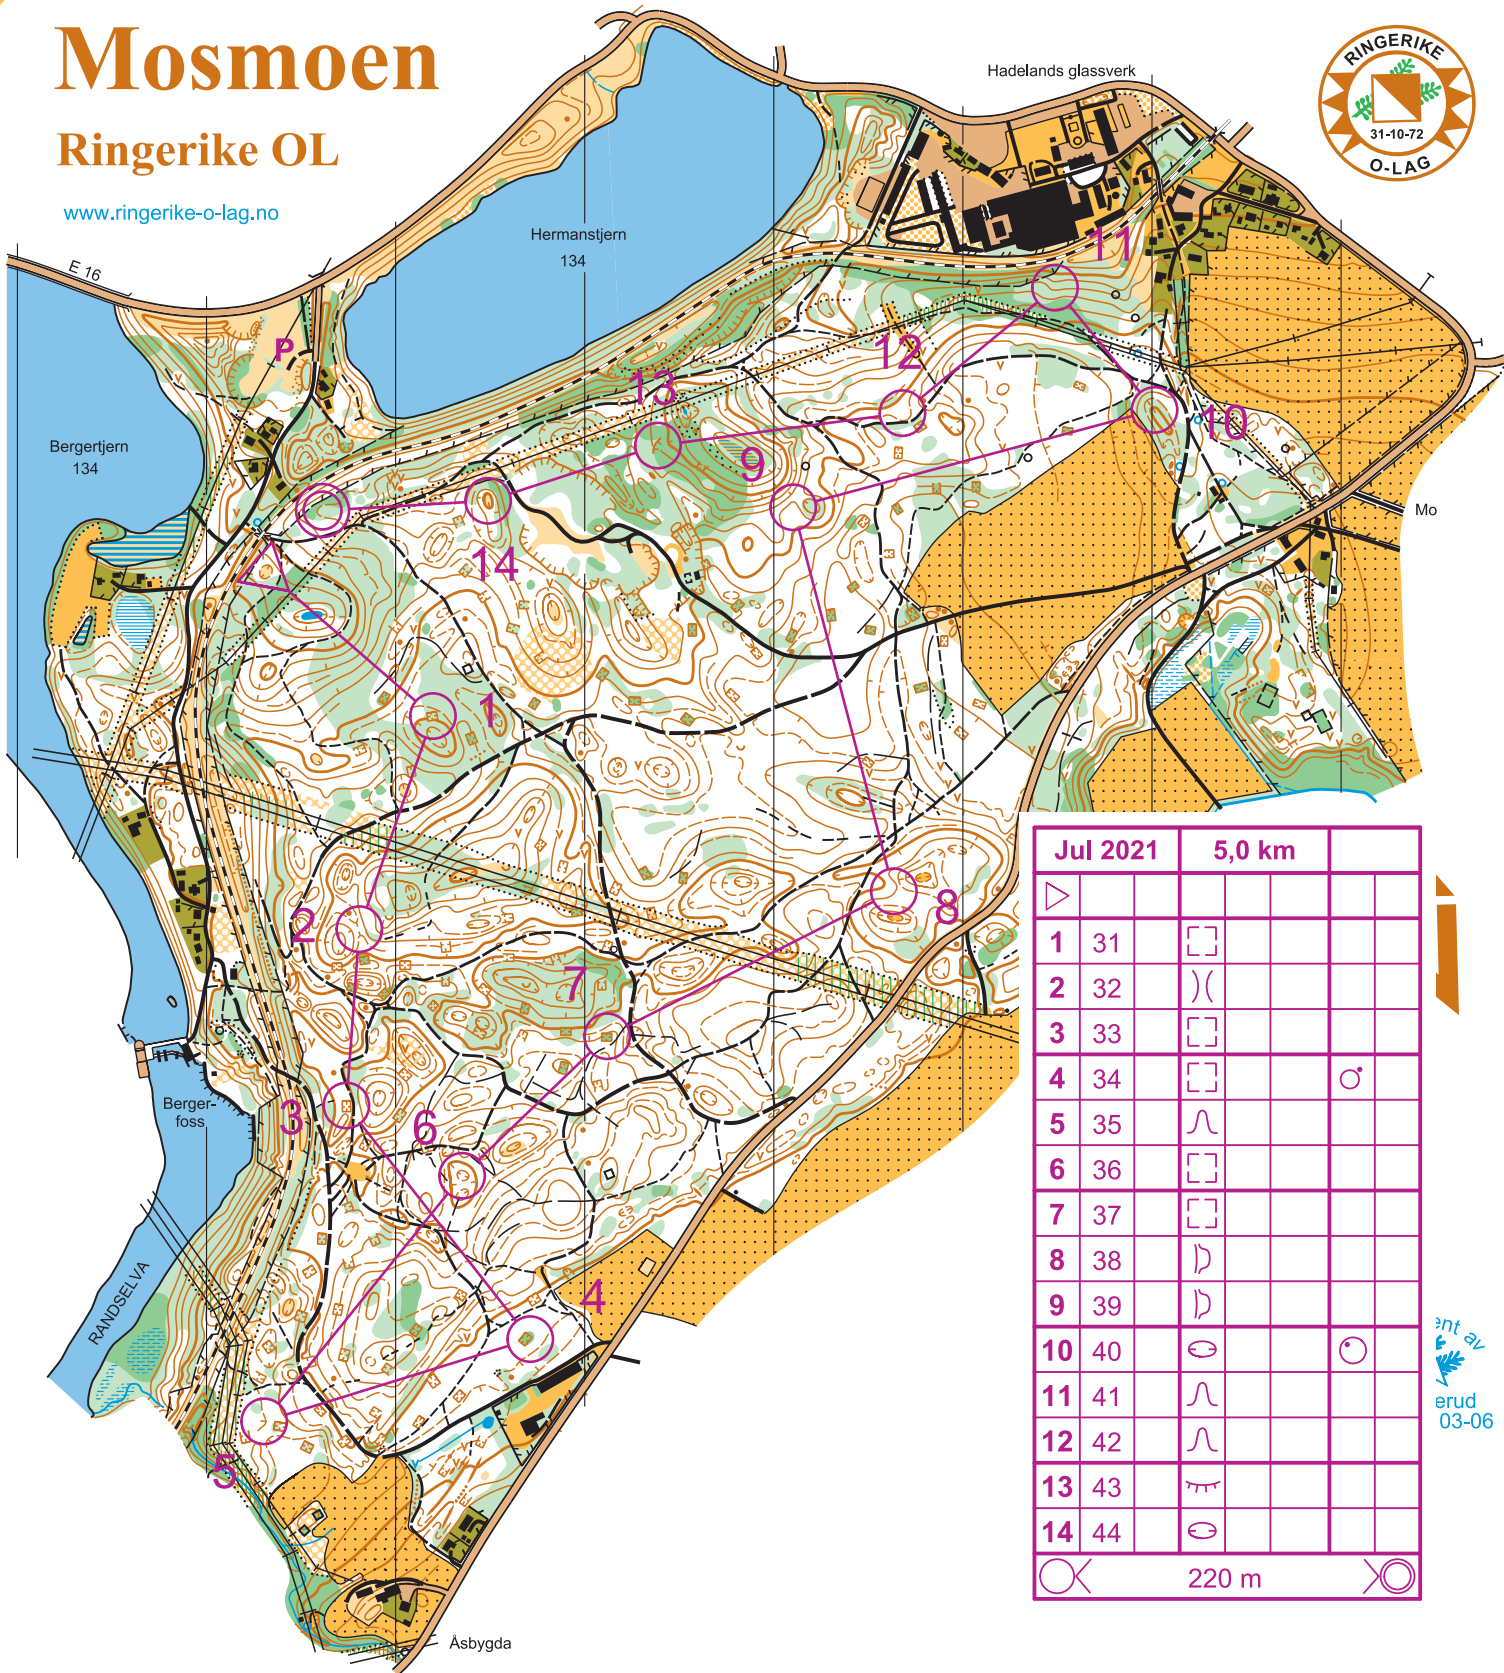

Mosmoen

Ringerike OL

www.ringerike-o-lag.no

	Jul 2021	5,0 km		
▶				
1	31	☐		
2	32) (
3	33	☐		
4	34	☐		♂
5	35	∩		
6	36	☐		
7	37	☐		
8	38	∩		
9	39	∩		
10	40	⊖		⊙
11	41	∩		
12	42	∩		
13	43	∩		
14	44	⊖		
⊙		220 m		⊙

ant av
erud
03-06