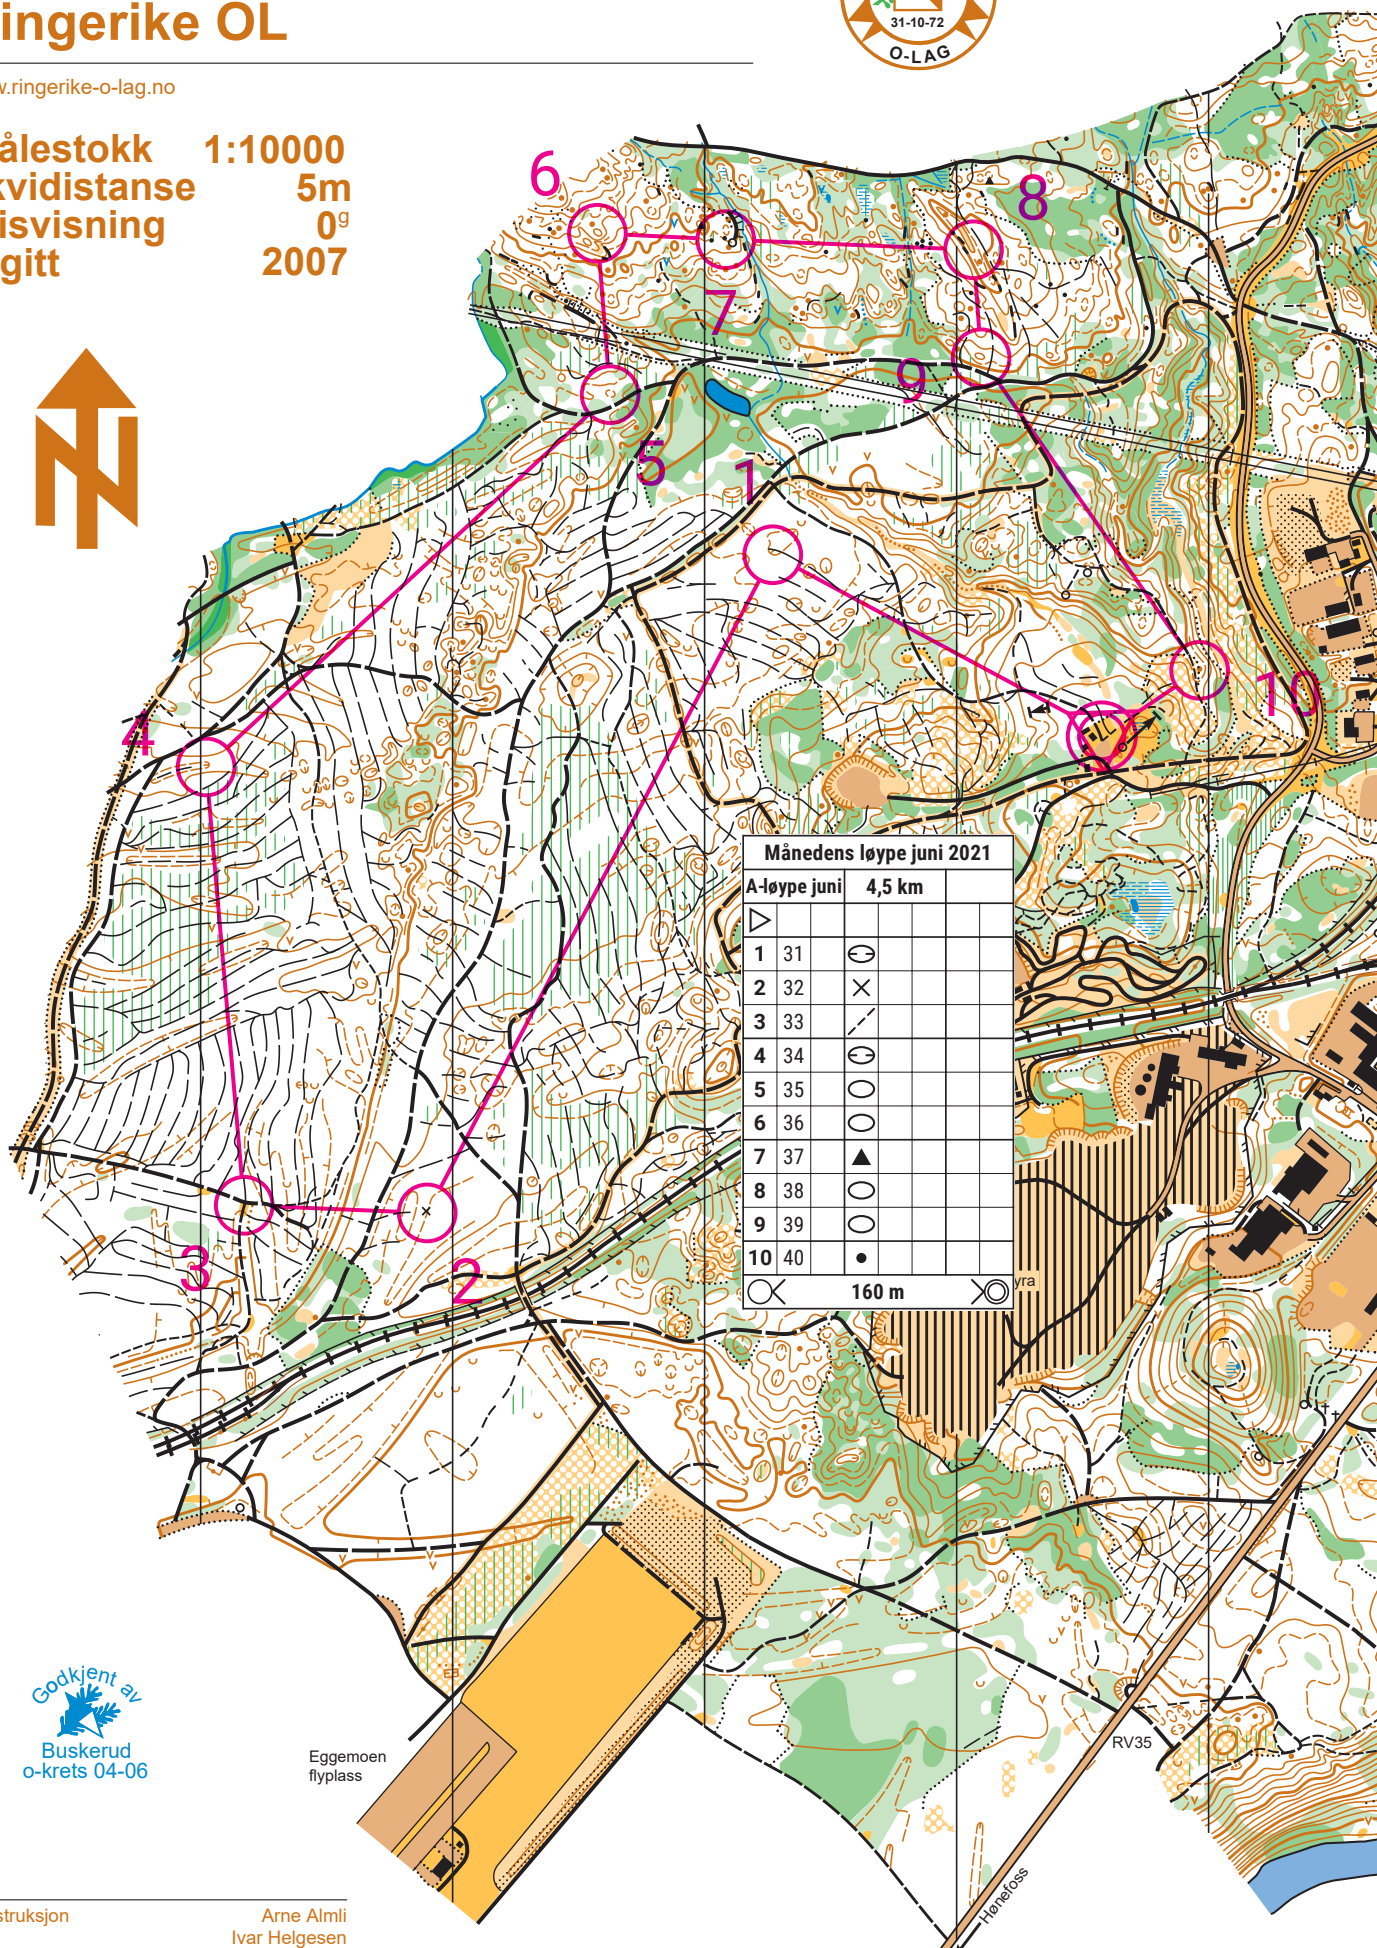

Bergermoen

OL-KART UTGITT AV

Ringerike OL

www.ringerike-o-lag.no

målestokk 1:10000
 ekvidistanse 5m
 misvisning 0°
 utgitt 2007

Månedens løype juni 2021

A-løype juni 4,5 km

▷										
1	31	⊖								
2	32	×								
3	33	/								
4	34	⊖								
5	35	○								
6	36	○								
7	37	▲								
8	38	○								
9	39	○								
10	40	•								
⊗		160 m	⊗							

Godkjent av
 Buskerud
 o-krets 04-06

Eggemoen
 flyplass

RV35