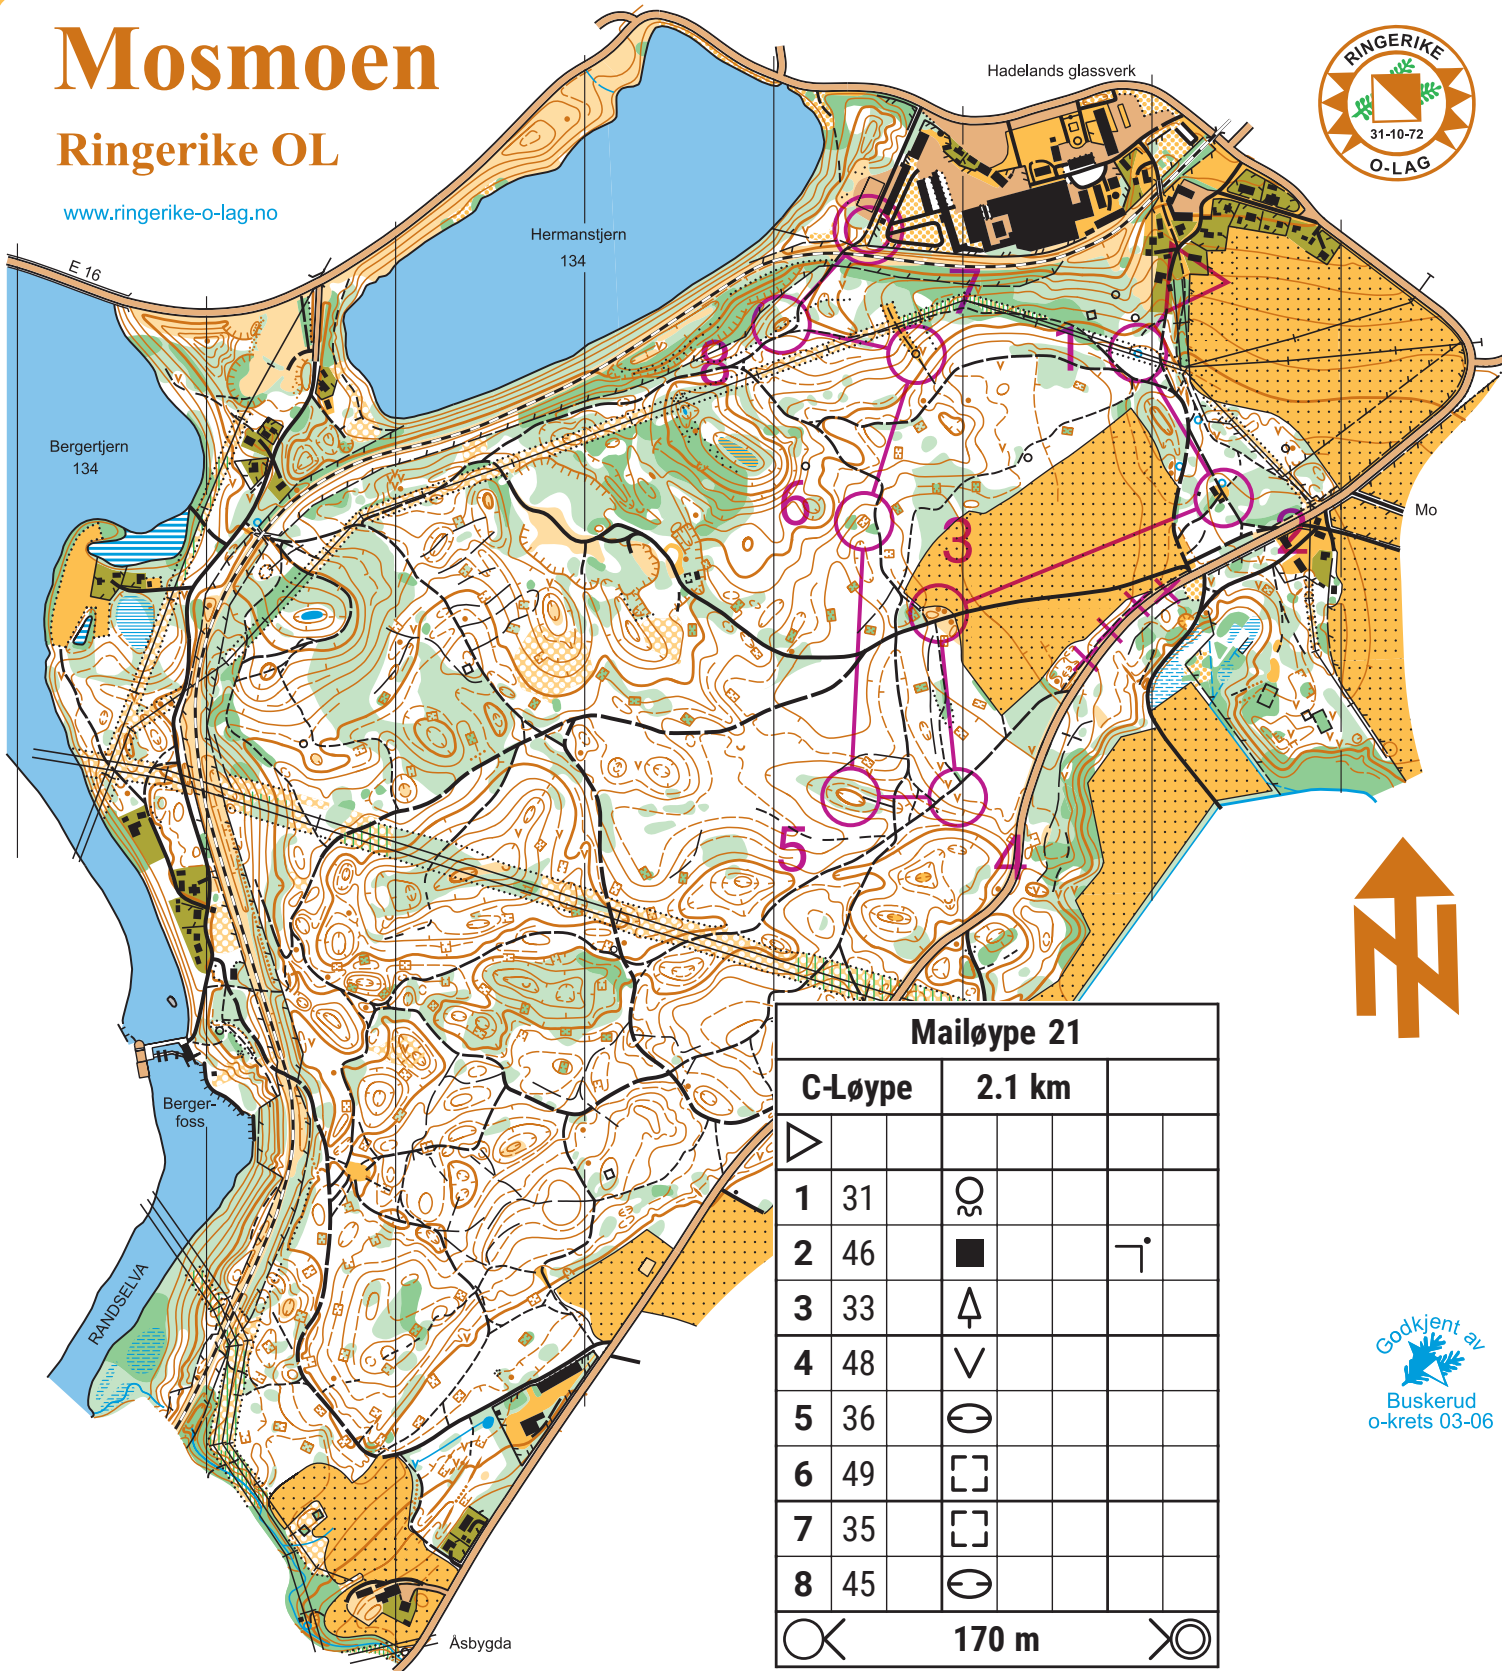

Mosmoen

Ringerike OL

www.ringerike-o-lag.no

Mailøype 21

C-Løype		2.1 km			
▷					
1	31	⊙			
2	46	■		┌	
3	33	△			
4	48	∇			
5	36	⊖			
6	49	□			
7	35	□			
8	45	⊖			
⊙		170 m			⊙

Gokjent av
Buskerud
o-krets 03-06