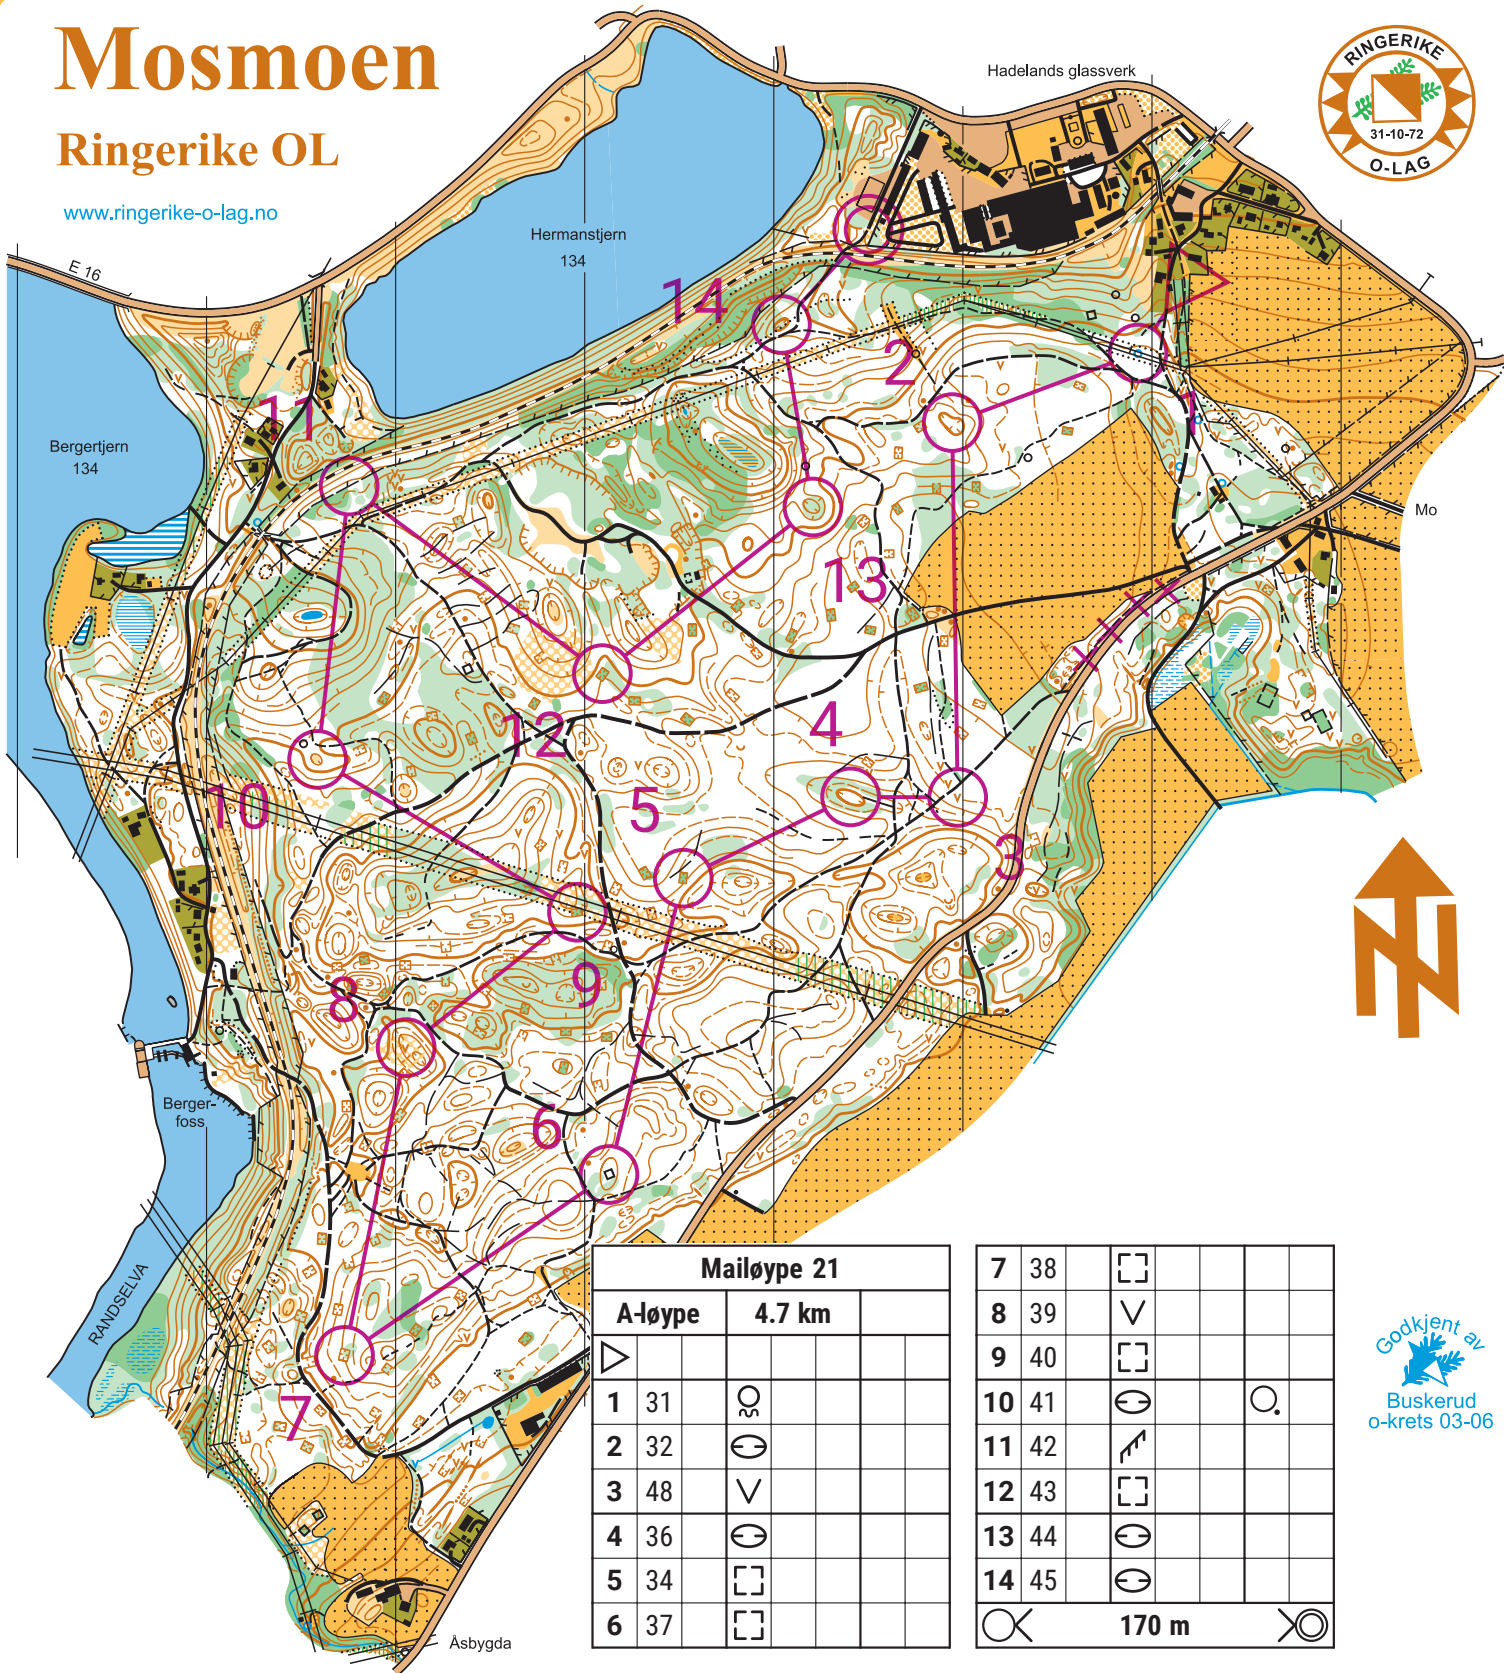

Mosmoen

Ringerike OL

www.ringerike-o-lag.no

Mailøype 21		
A-løype	4.7 km	
▷		
1	31	☉
2	32	☉
3	48	∇
4	36	☉
5	34	☐
6	37	☐

7	38	☐		
8	39	∇		
9	40	☐		
10	41	☉		☉
11	42	↗		
12	43	☐		
13	44	☉		
14	45	☉		
⊗	170 m			⊗

Gokkjent av
Buskerud
o-krets 03-06