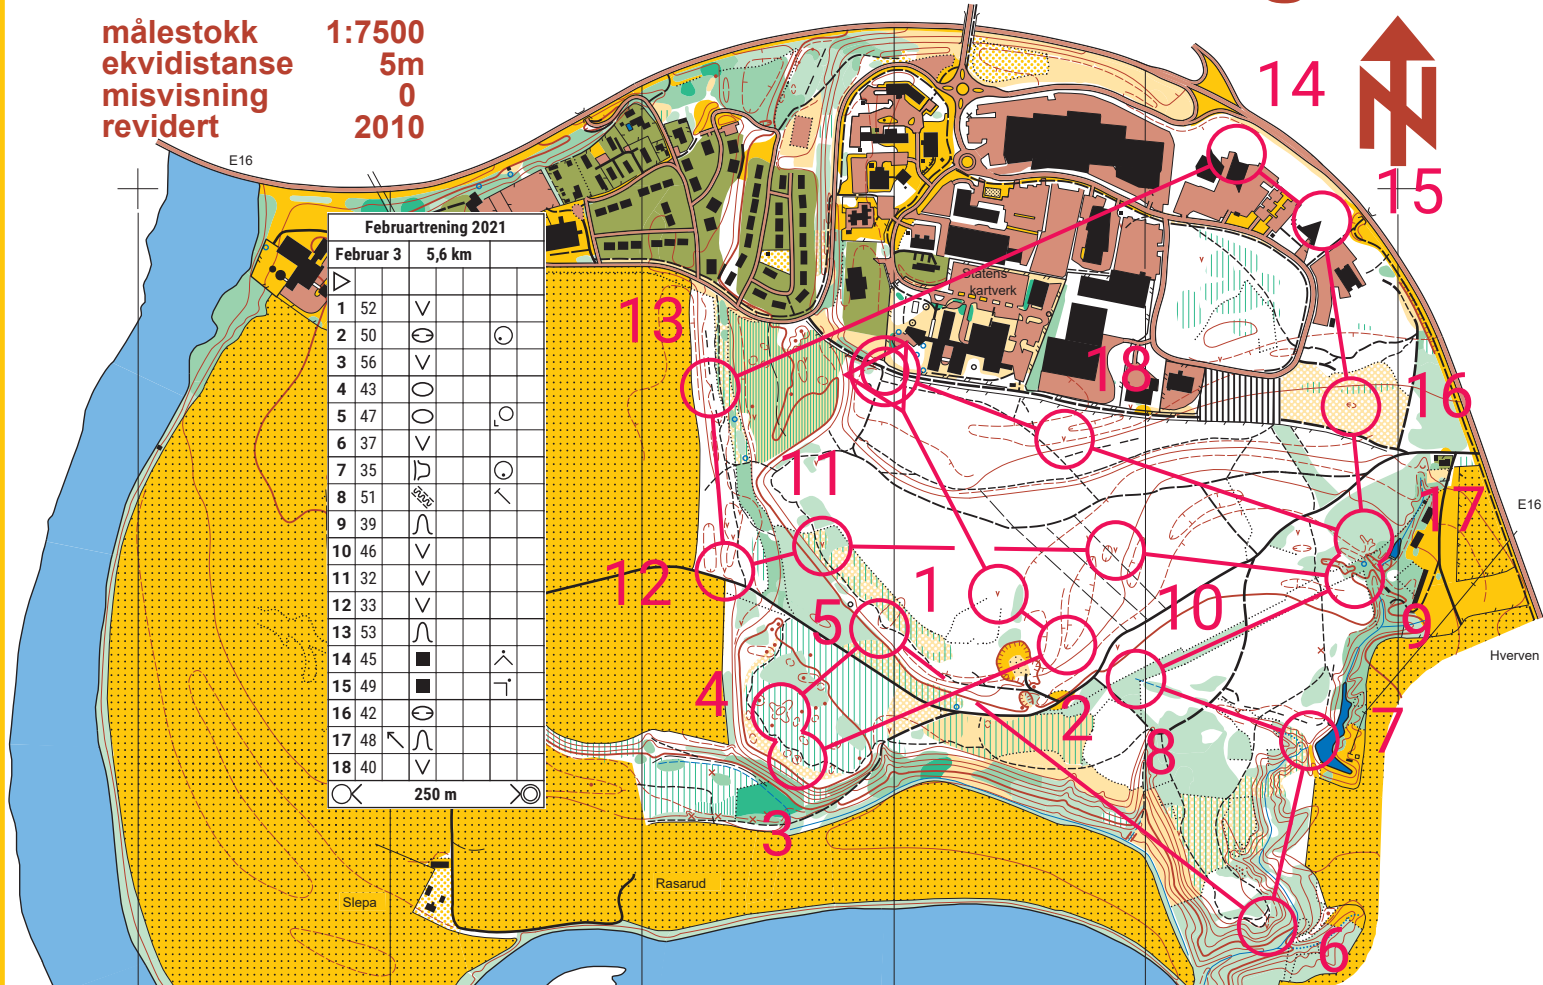

# Statens kartverk BIL

# Kartverksskogen

målestokk 1:7500  
 ekvidistanse 5m  
 misvisning 0  
 revidert 2010

Februartrening 2021			
Februar 3	5,6 km		
1	52	√	
2	50	⊗	⊙
3	56	√	
4	43	⊙	
5	47	⊙	⊙
6	37	√	
7	35	⊗	⊙
8	51	⊗	⊗
9	39	⊗	
10	46	√	
11	32	√	
12	33	√	
13	53	⊗	
14	45	■	⊗
15	49	■	⊗
16	42	⊗	
17	48	⊗	
18	40	√	

250 m

Slepa

Rasarud

Hverven