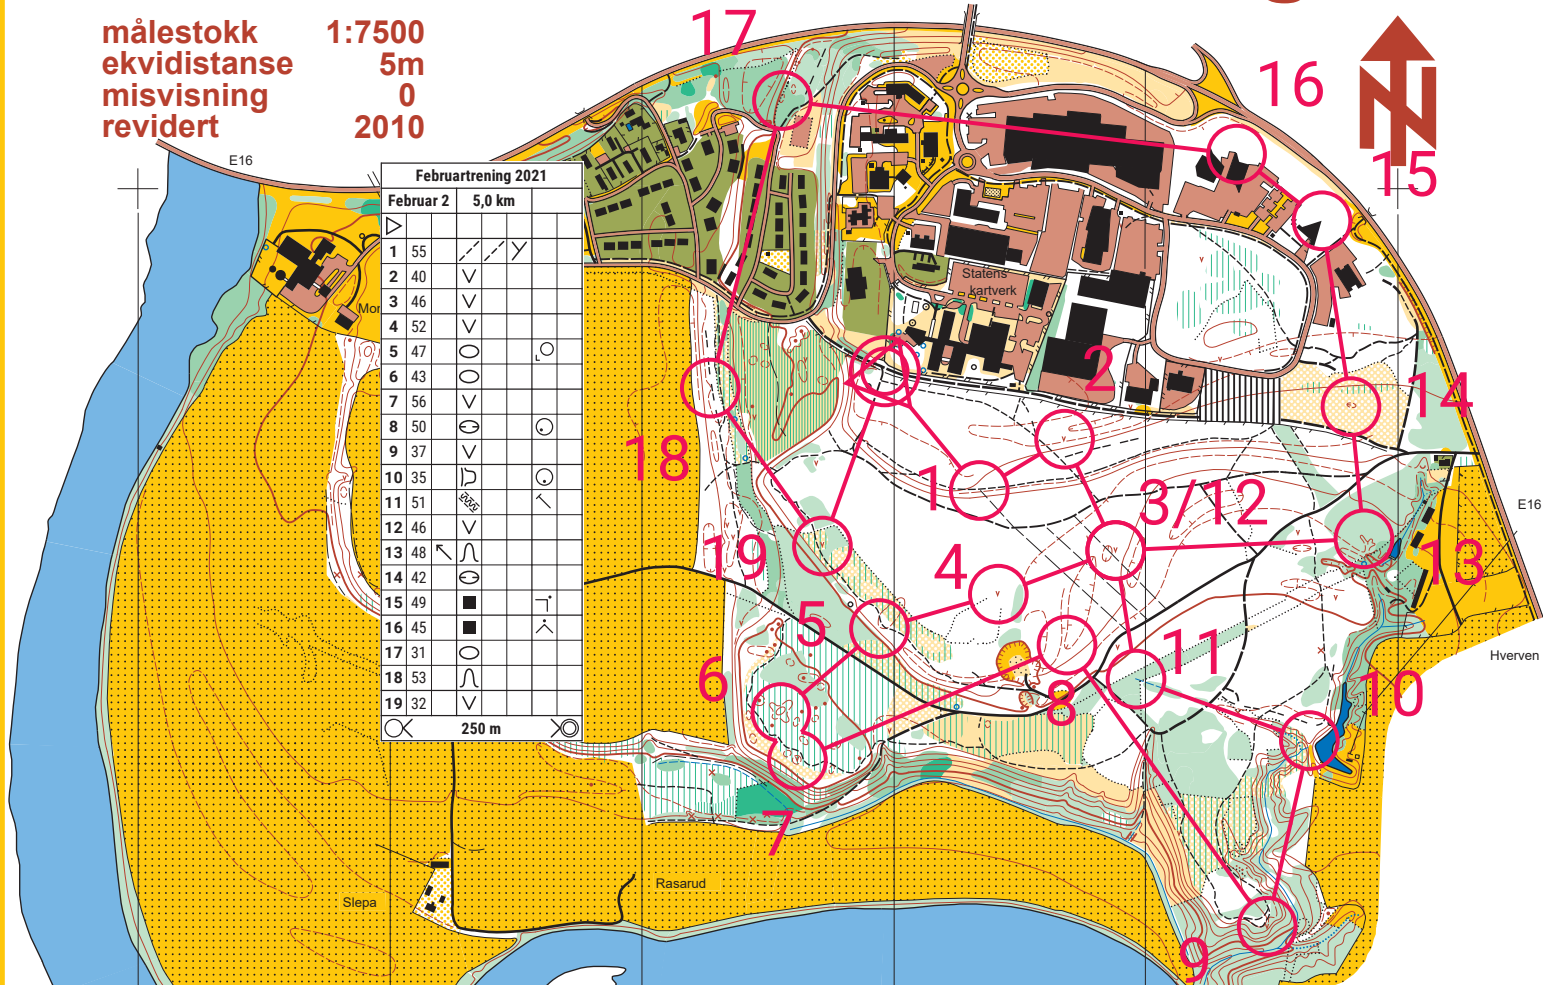

Statens kartverk BIL

Kartverksskogen

målestokk 1:7500
 ekvidistanse 5m
 misvisning 0
 revidert 2010

Februartrening 2021			
Februar 2	5,0 km		
1 55	∕ ∕ ∕	∕	∕
2 40	∇	∇	
3 46	∇	∇	
4 52	∇	∇	
5 47	○	○	○
6 43	○	○	
7 56	∇	∇	⊙
8 50	∇	∇	⊙
9 37	∇	∇	⊙
10 35	∇	∇	⊙
11 51	∇	∇	⊙
12 46	∇	∇	⊙
13 48	∇	∇	⊙
14 42	∇	∇	⊙
15 49	■	■	⊙
16 45	■	■	⊙
17 31	○	○	⊙
18 53	∇	∇	⊙
19 32	∇	∇	⊙

250 m