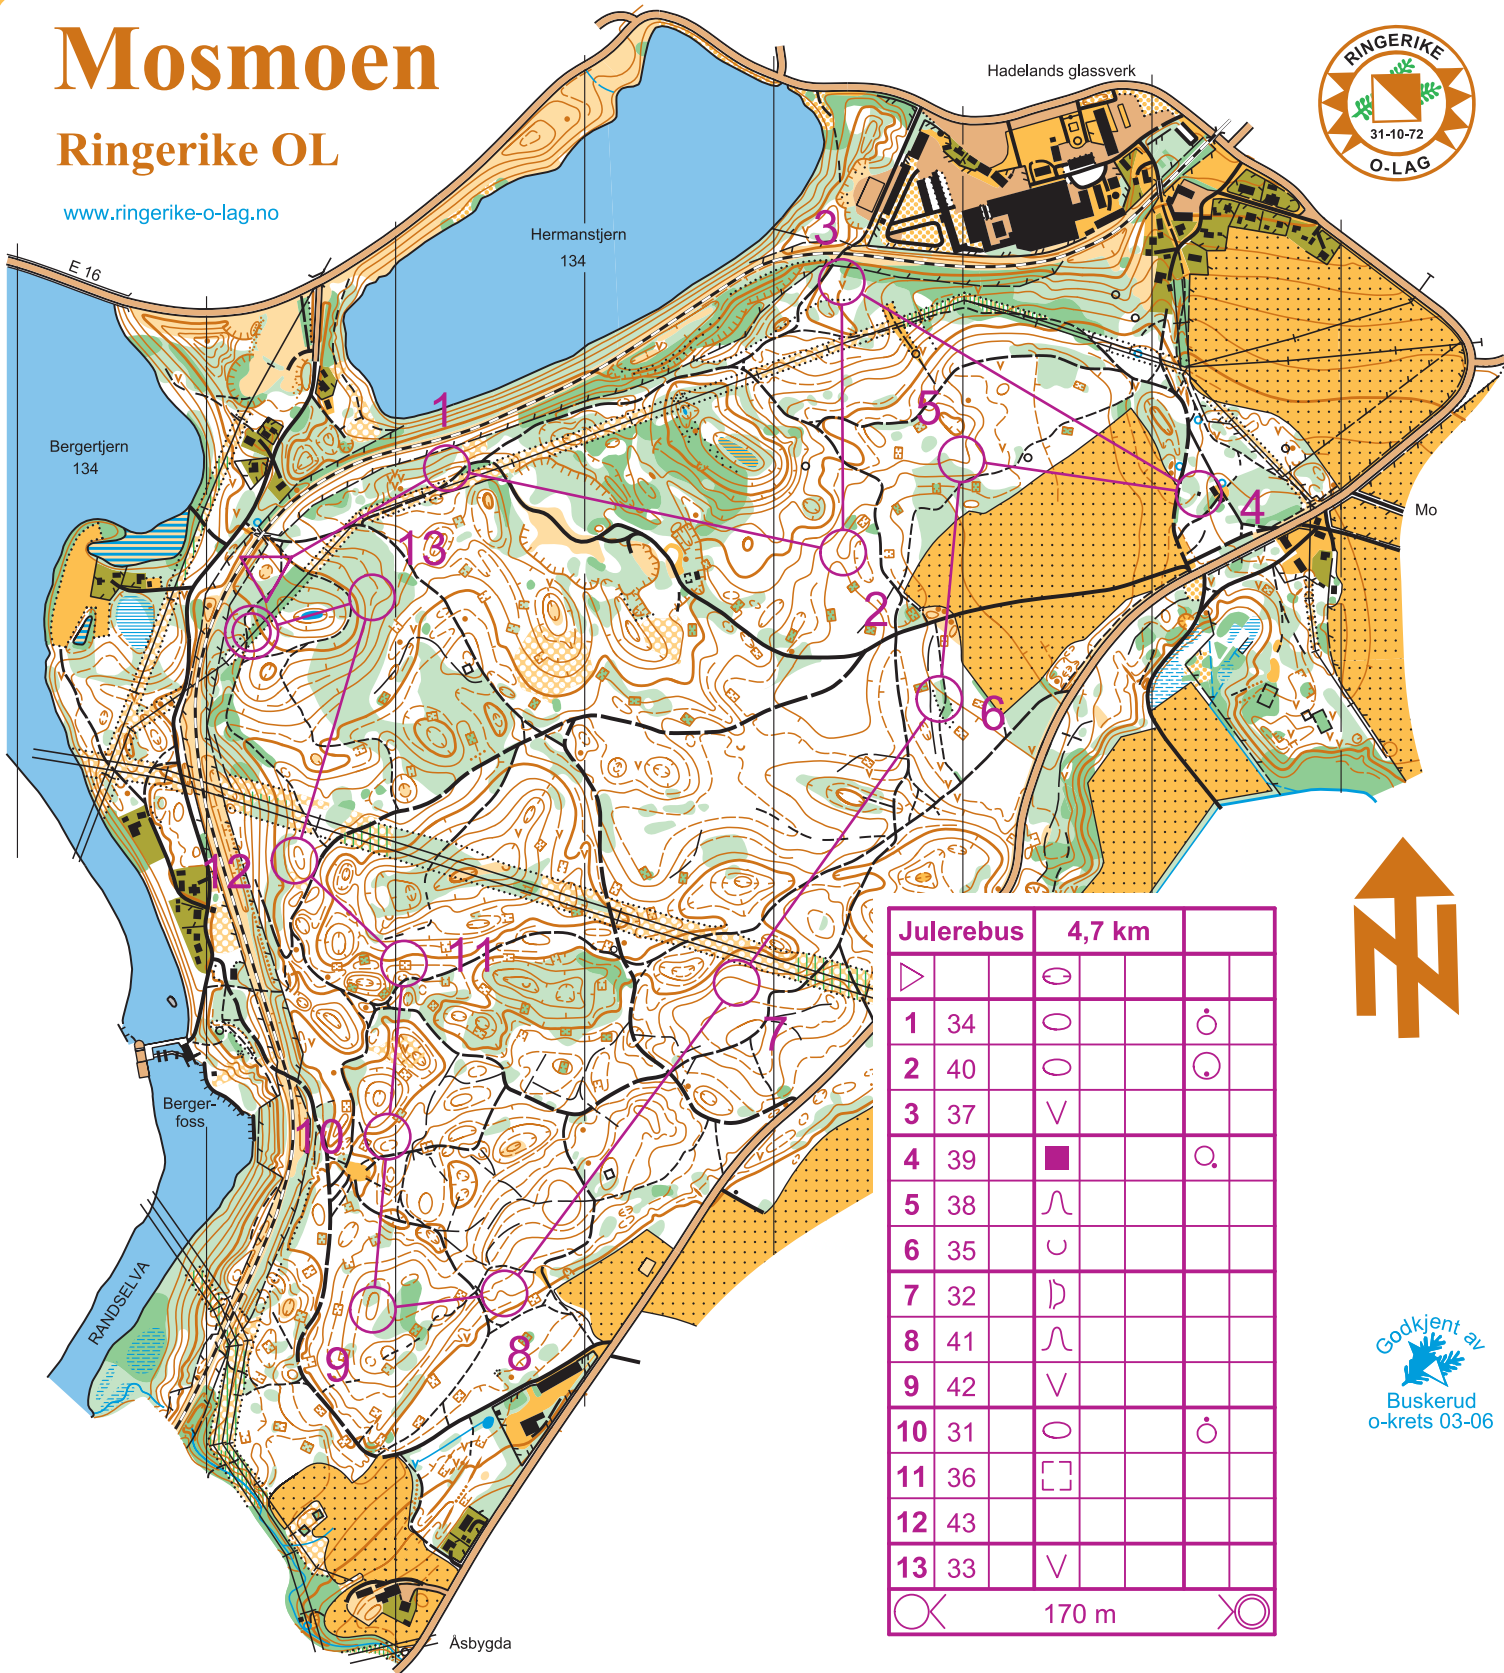

# Mosmoen

## Ringerike OL

[www.ringerike-o-lag.no](http://www.ringerike-o-lag.no)

Julerebus		4,7 km	
▶		○	
1	34	○	○
2	40	○	○
3	37	∇	
4	39	■	○
5	38	∩	
6	35	∪	
7	32	∩	
8	41	∩	
9	42	∇	
10	31	○	○
11	36	□	
12	43		
13	33	∇	
○		170 m	

Gokkjent av  
Buskerud  
o-krets 03-06