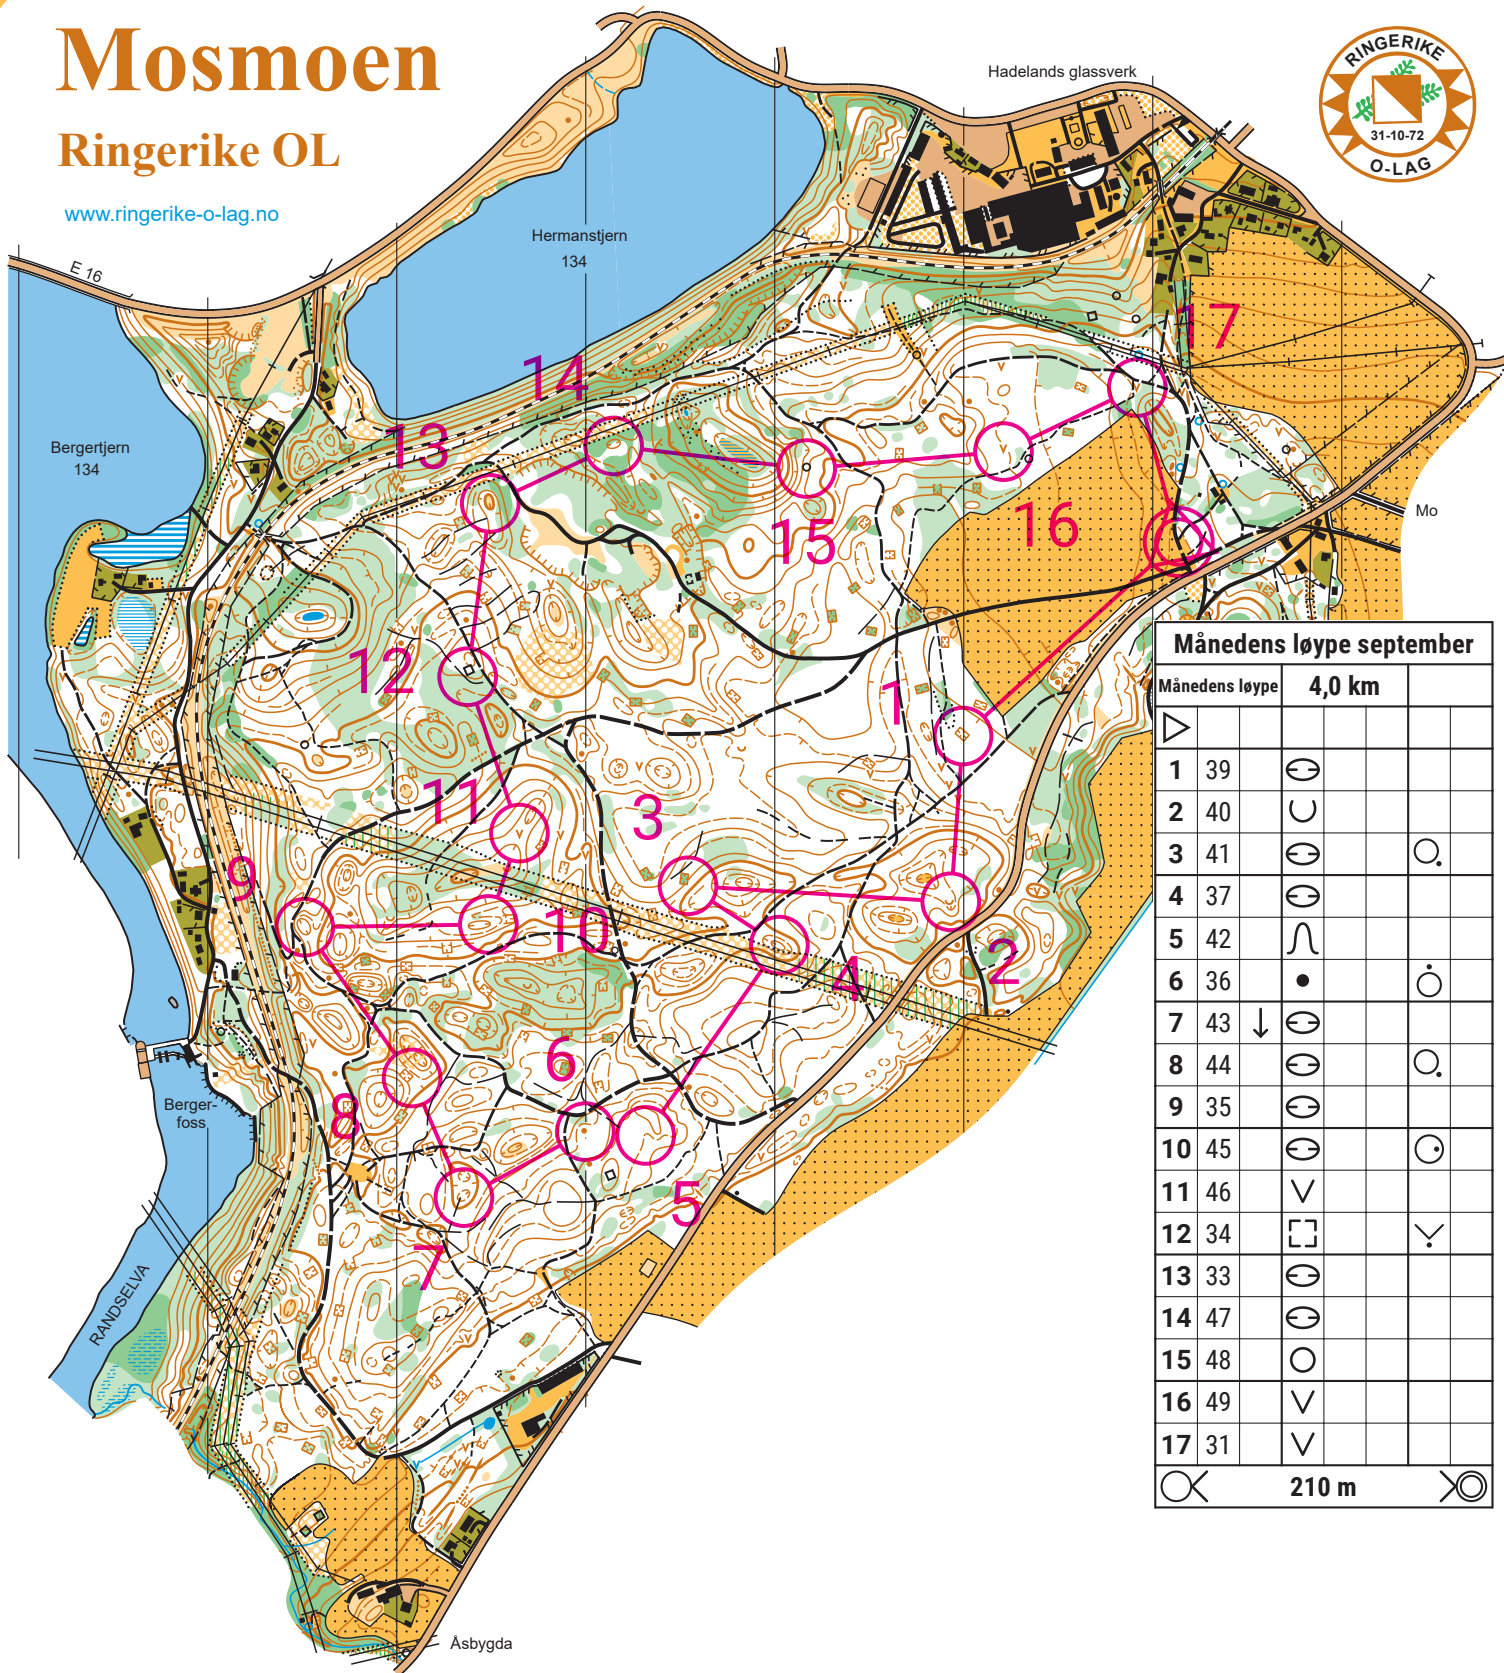

Mosmoen

Ringerike OL

www.ringerike-o-lag.no

Månedens løype september

Månedens løype	4,0 km			
1	39	⊖		
2	40	∪		
3	41	⊖	⊙	
4	37	⊖		
5	42	∩		
6	36	•	⊙	
7	43	↓ ⊖		
8	44	⊖	⊙	
9	35	⊖		
10	45	⊖	⊙	
11	46	∇		
12	34	□	∇	
13	33	⊖		
14	47	⊖		
15	48	○		
16	49	∇		
17	31	∇		

⊙ 210 m ⊙