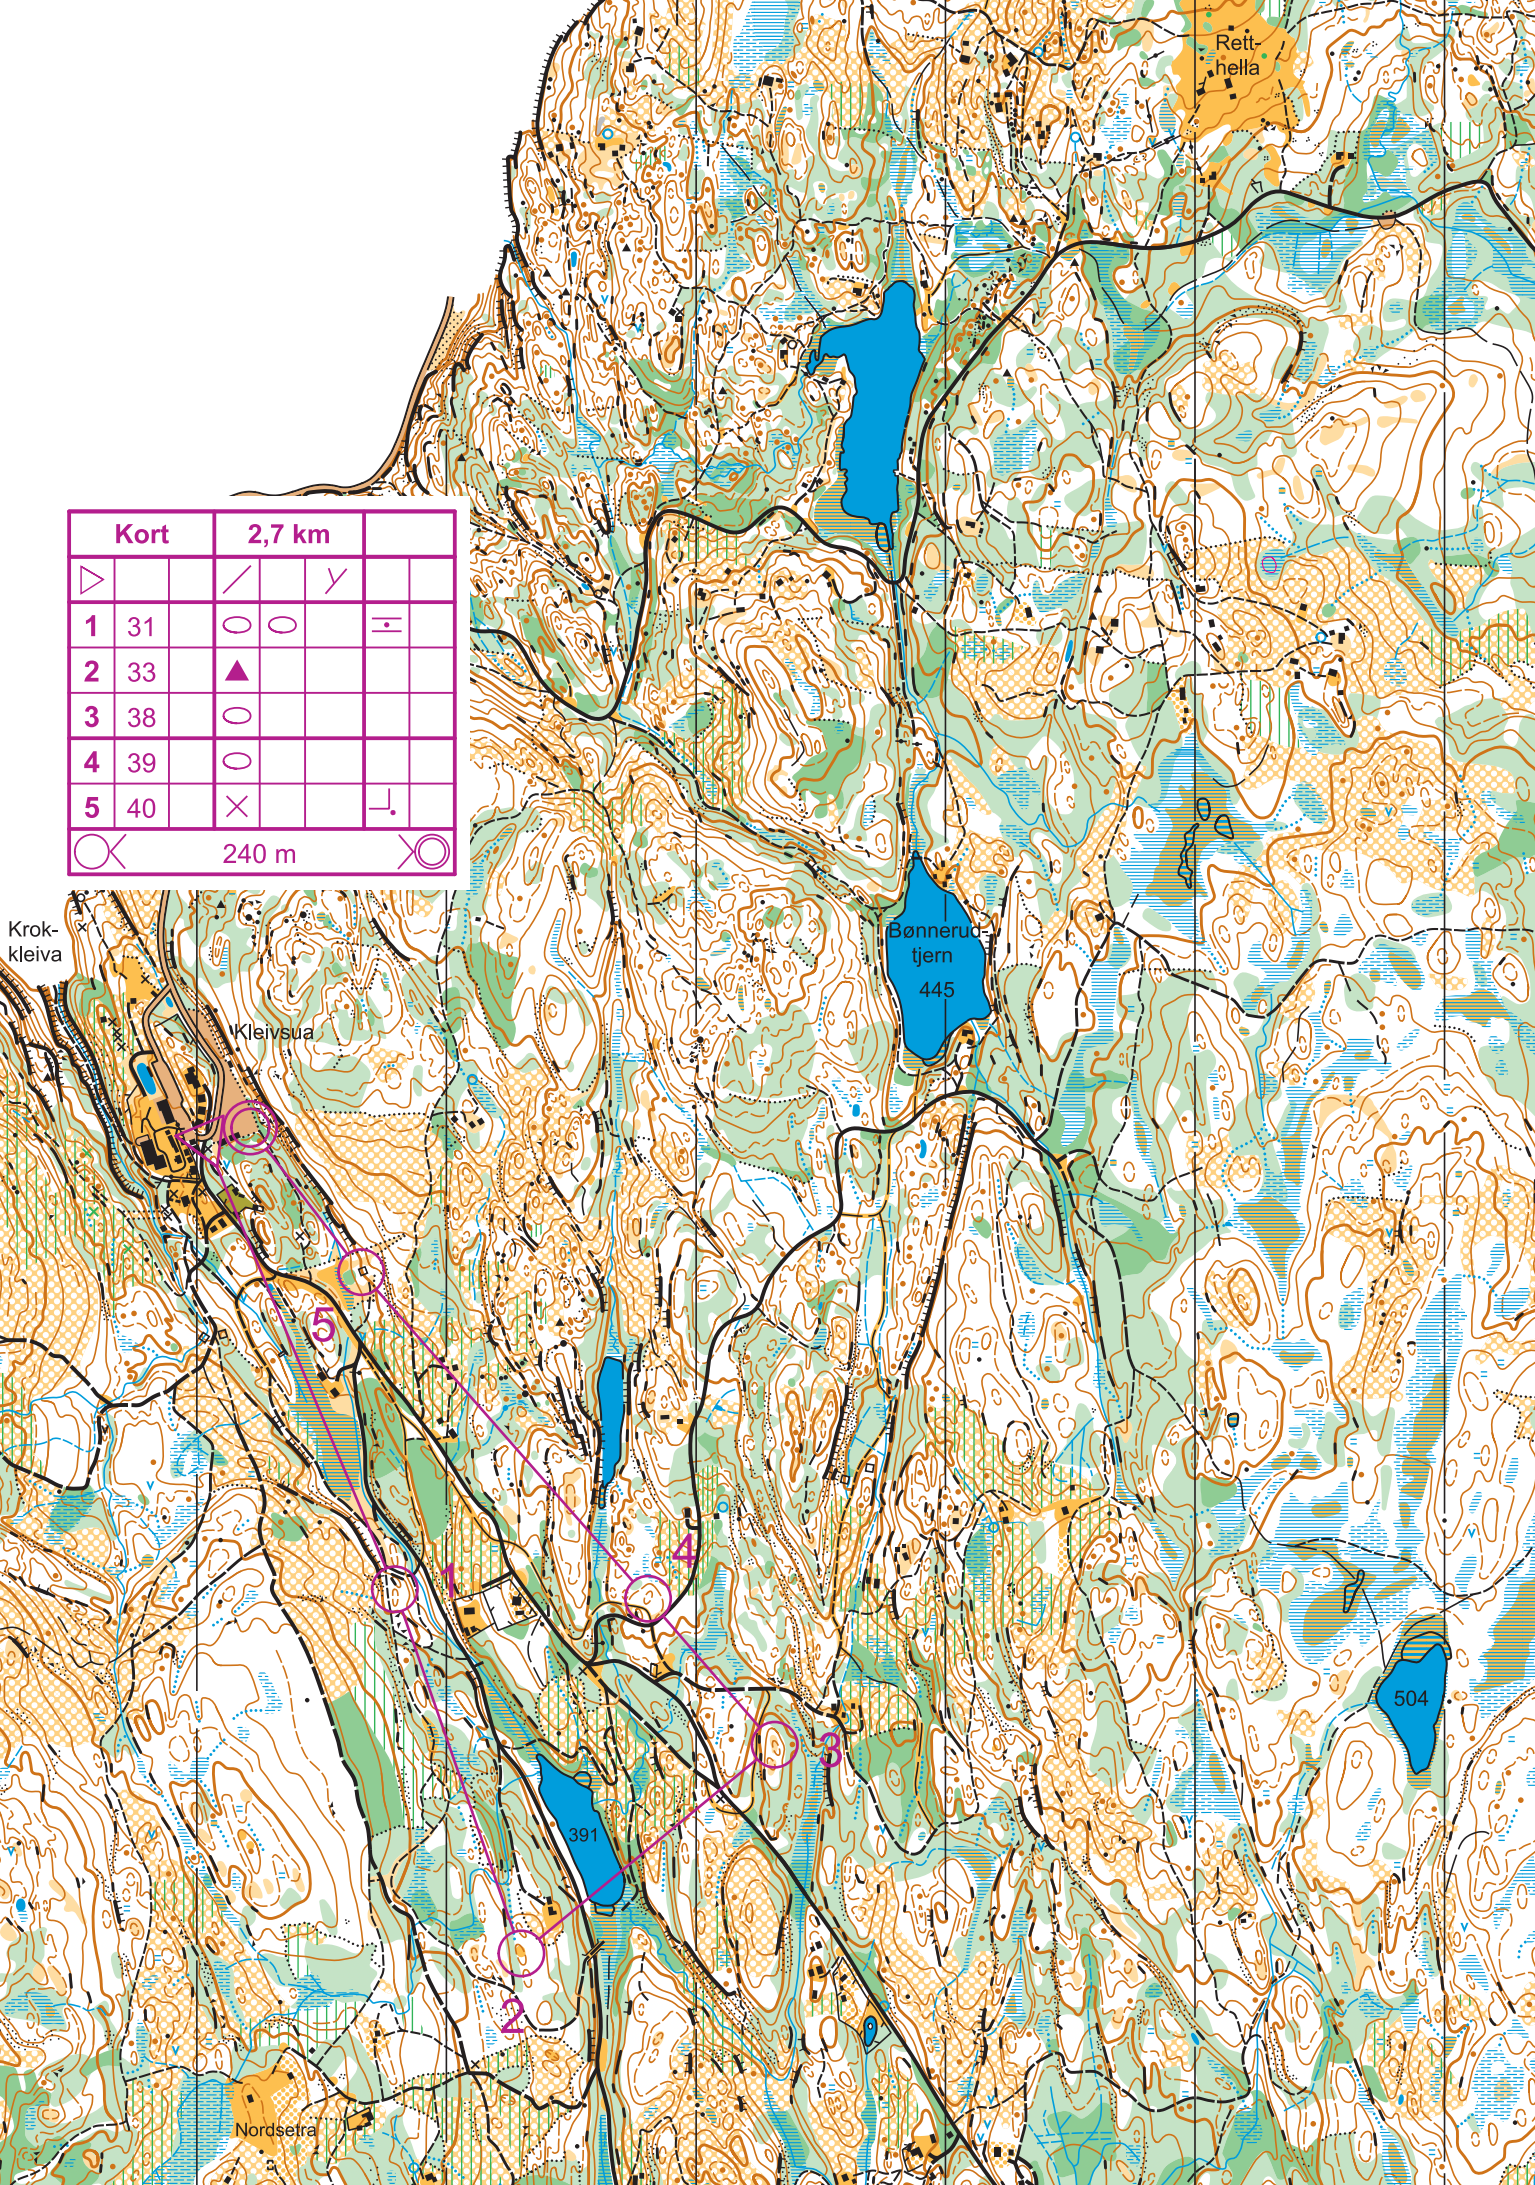

Kort		2,7 km		
▷		/	∩	
1	31	○	○	≡
2	33	▲		
3	38	○		
4	39	○		
5	40	×		└
○		240 m		○

Krok-  
kleiva

Kleivsua

Bønnerud-  
tjern  
445

Nordsetra

504

391