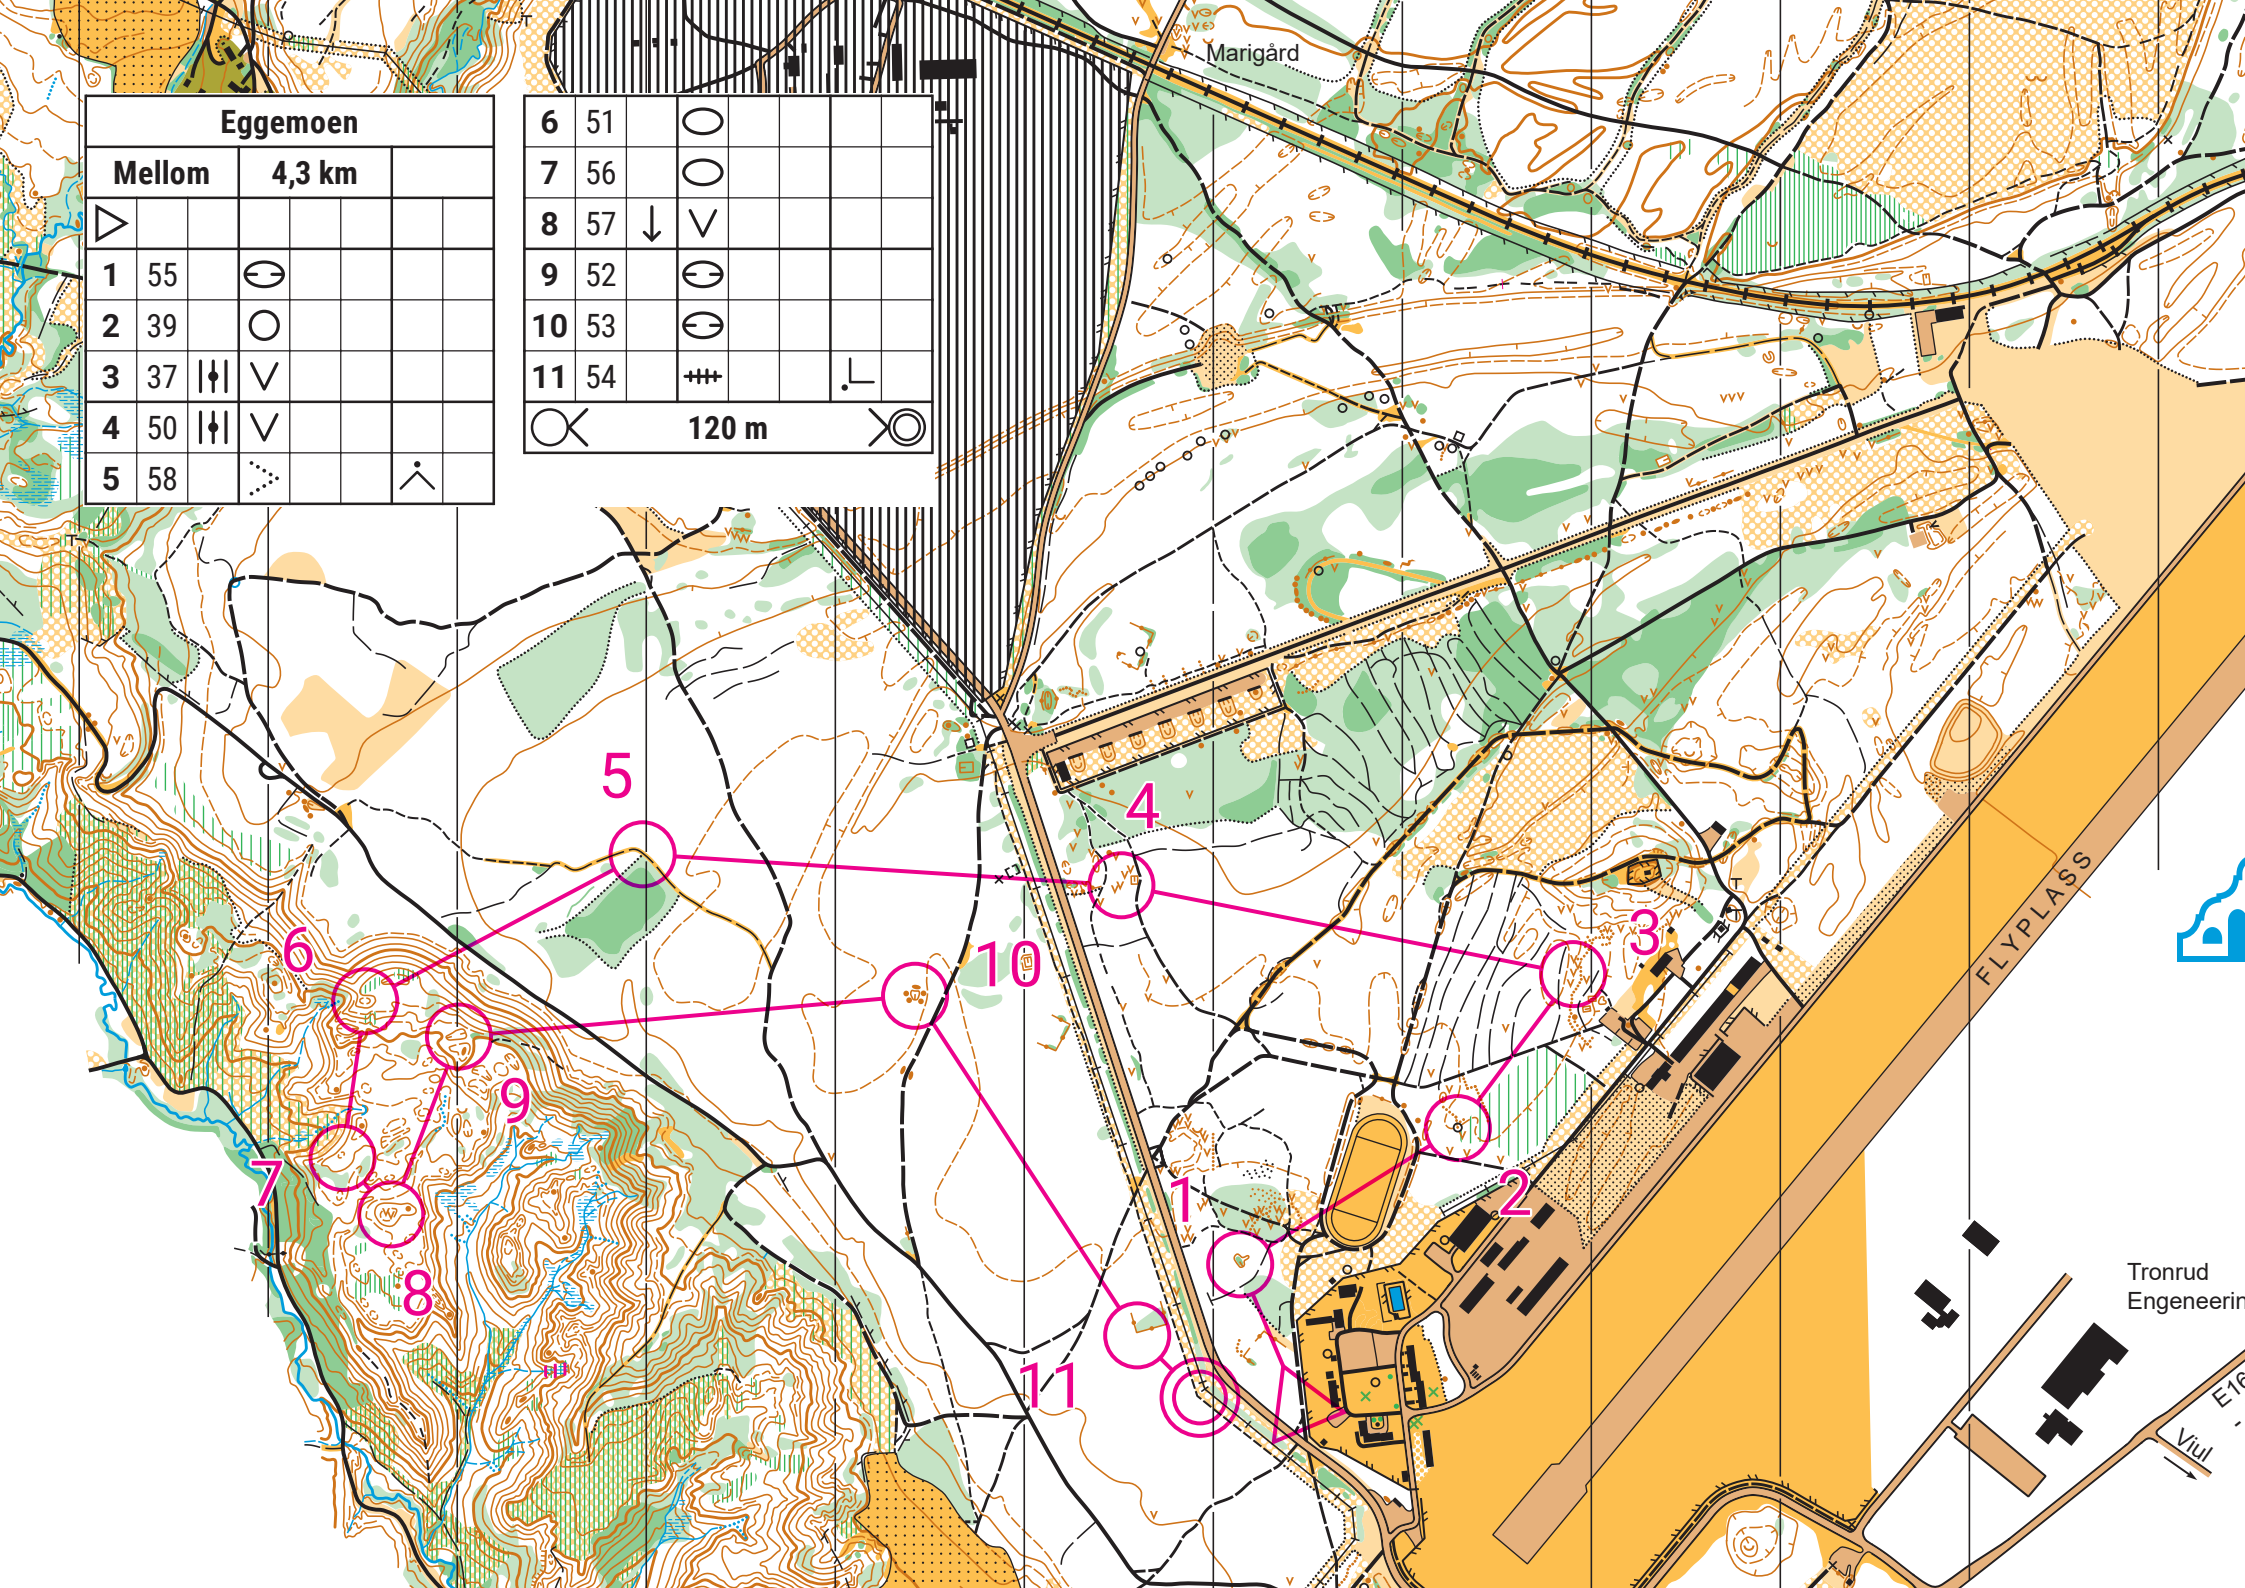

Eggemoen			
Mellom	4,3 km		
▷			
1	55	⊖	
2	39	○	
3	37		∇
4	50		∇
5	58	▷	∧

6	51	○		
7	56	○		
8	57	↓	∇	
9	52	⊖		
10	53	⊖		
11	54	###		└

○ 120 m ○

Tronrud  
Engineering

E16  
Viul