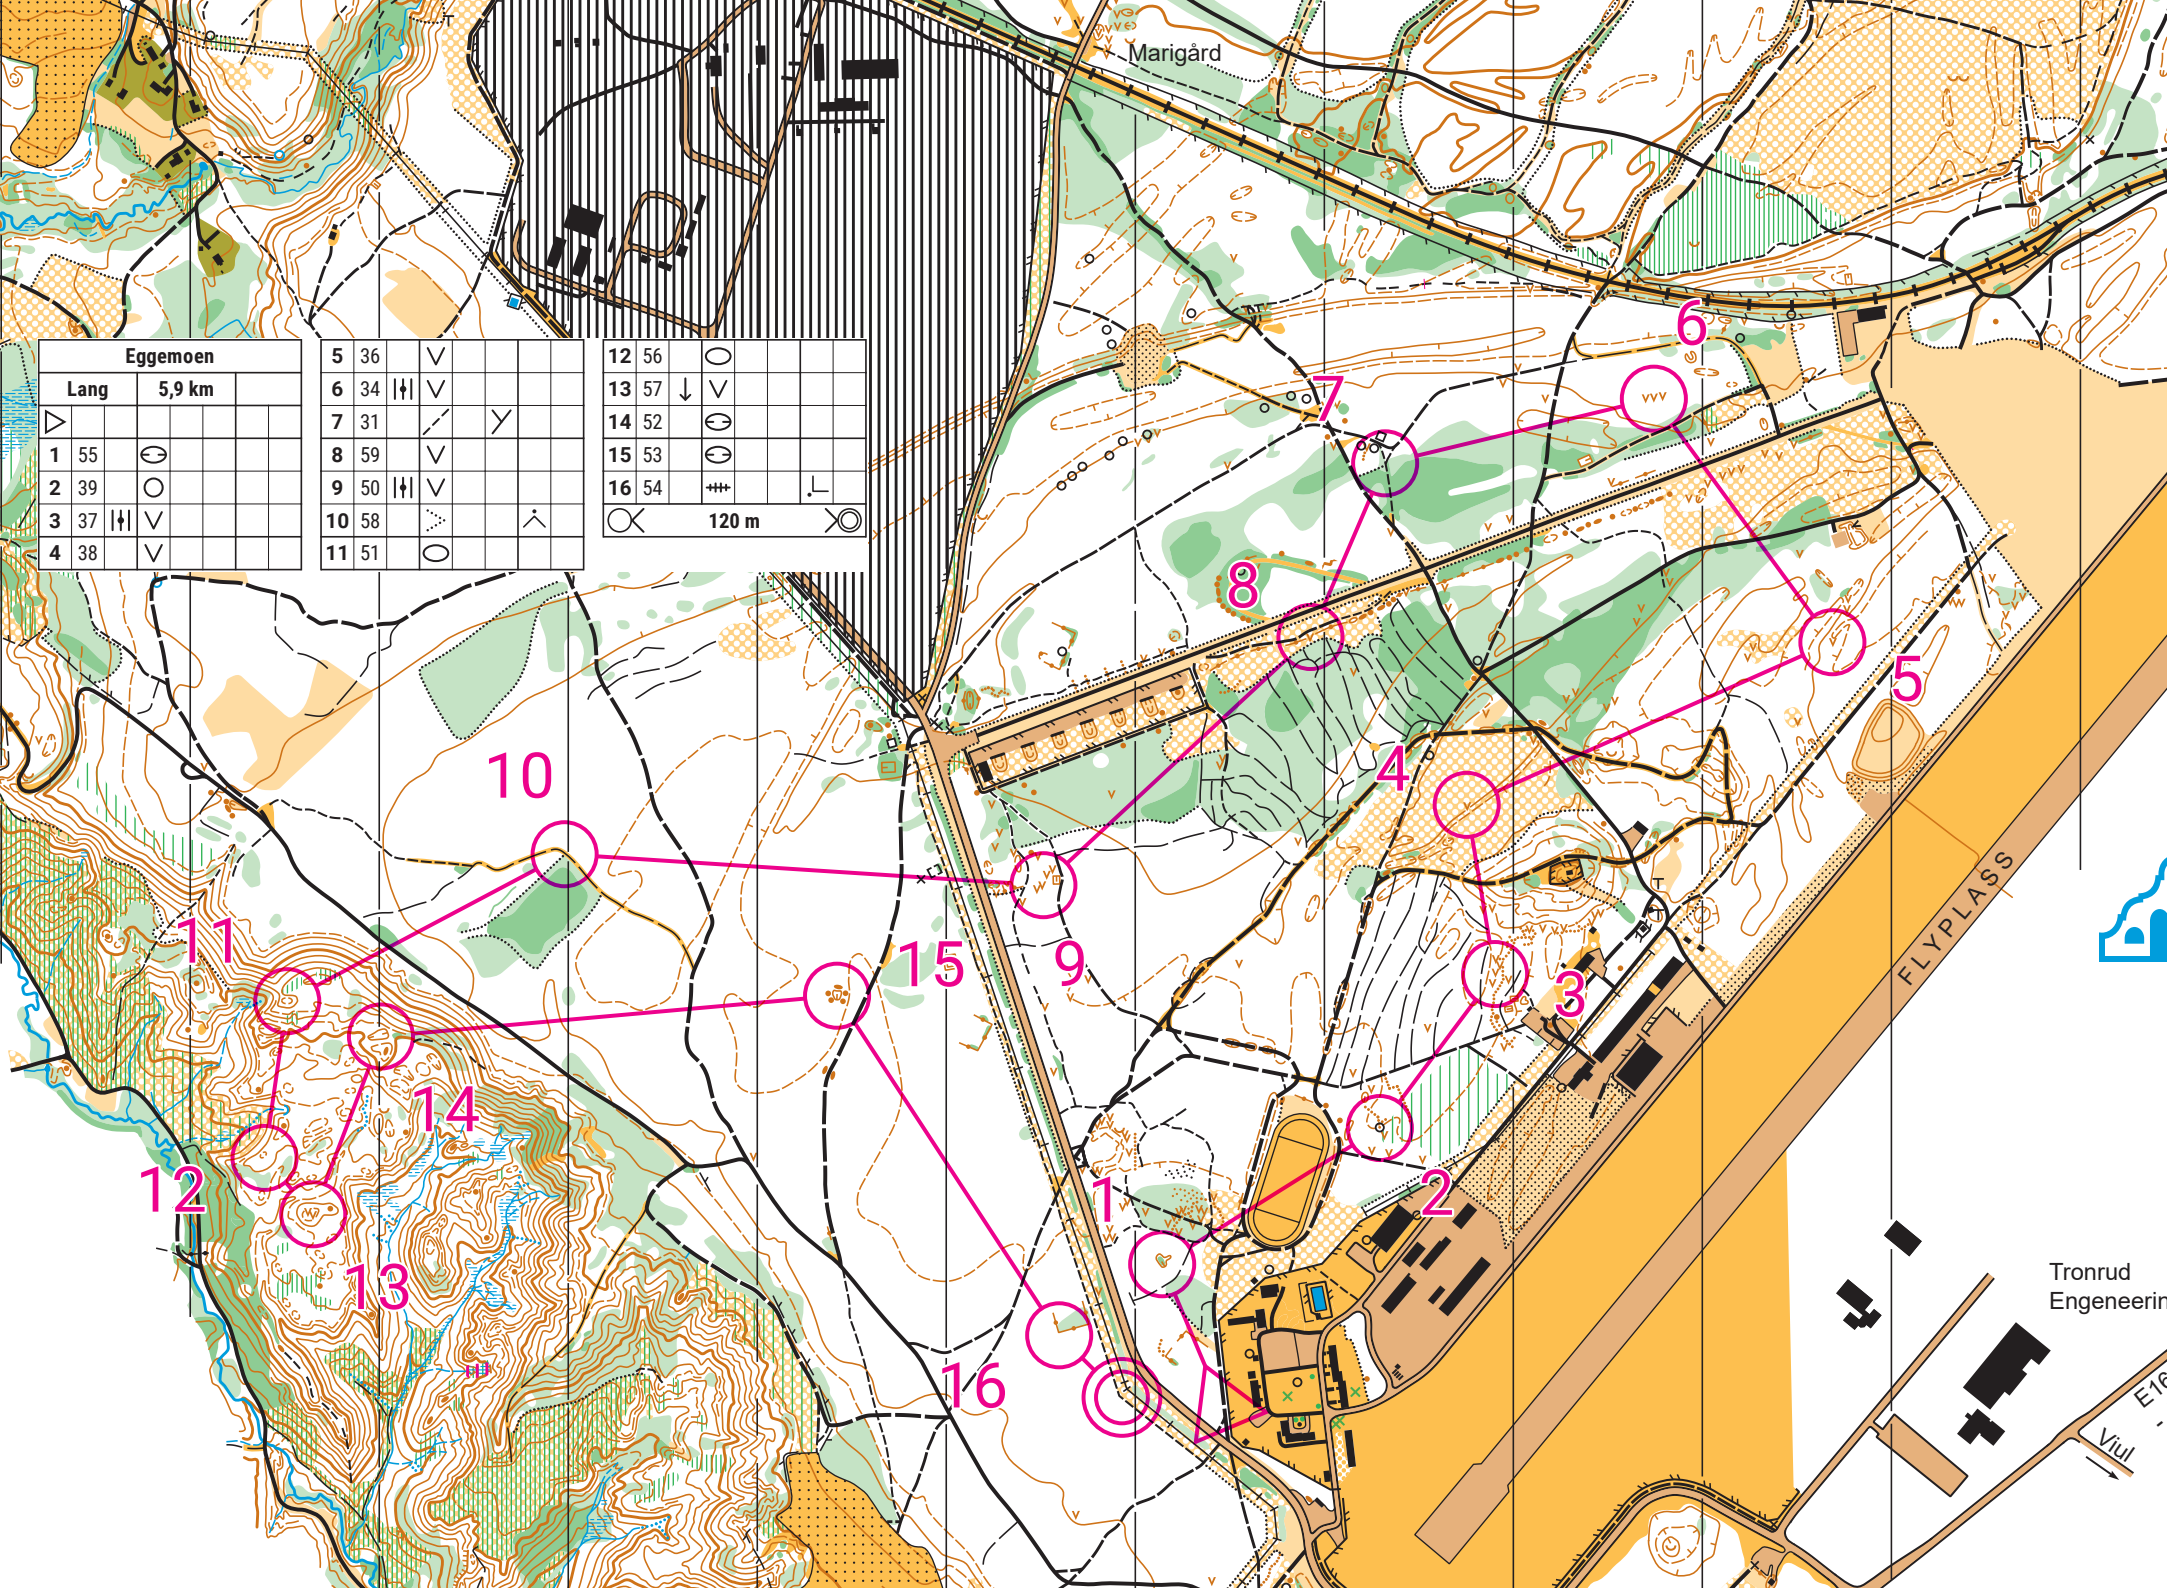

Marigård

Eggemoen		
Lang	5,9 km	
1	55	⊙
2	39	○
3	37	∇
4	38	∇

5	36	∇		
6	34	∇		
7	31	∇	Y	
8	59	∇		
9	50	∇		
10	58	∇		^
11	51	○		

12	56	○		
13	57	↓ ∇		
14	52	⊙		
15	53	⊙		
16	54	##	L	

120 m

Tronrud Engineering

Viul E16