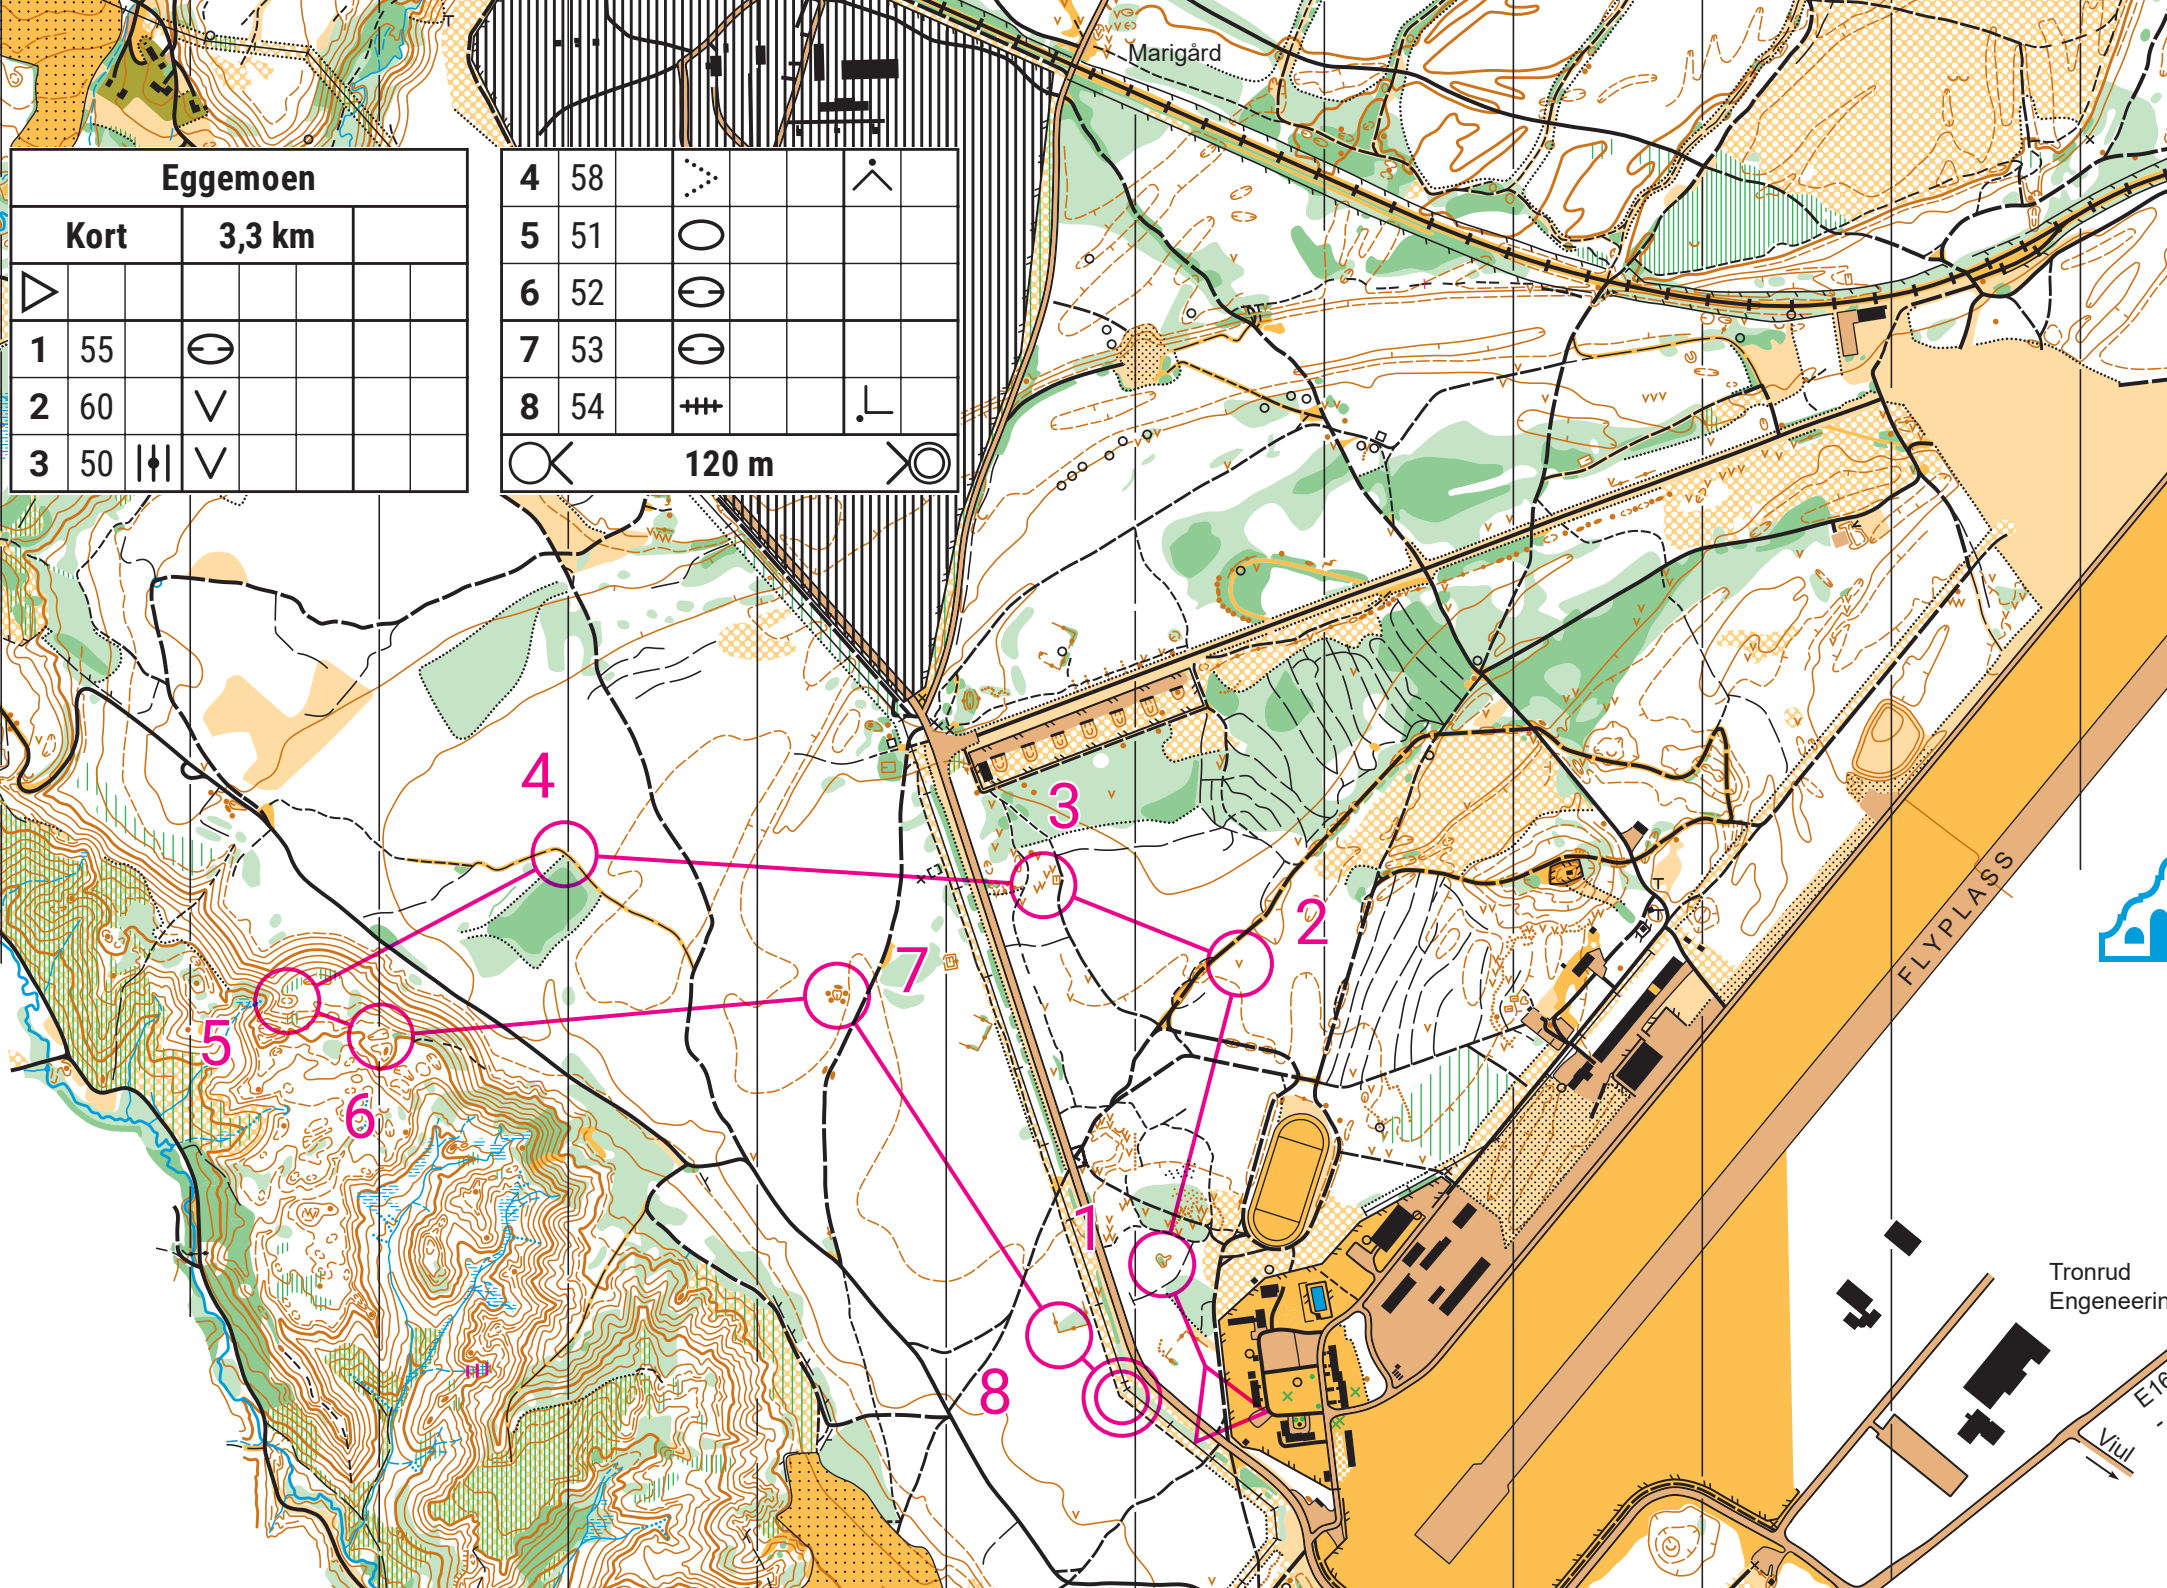

# Eggemoen

Kort 3,3 km

▽					
1	55	⊖			
2	60	∇			
3	50		∇		

4	58	▷▷▷			^
5	51	○			
6	52	⊖			
7	53	⊖			
8	54	+++			L
⊗	120 m				⊗

Tronrud Engineering

E16  
Viul