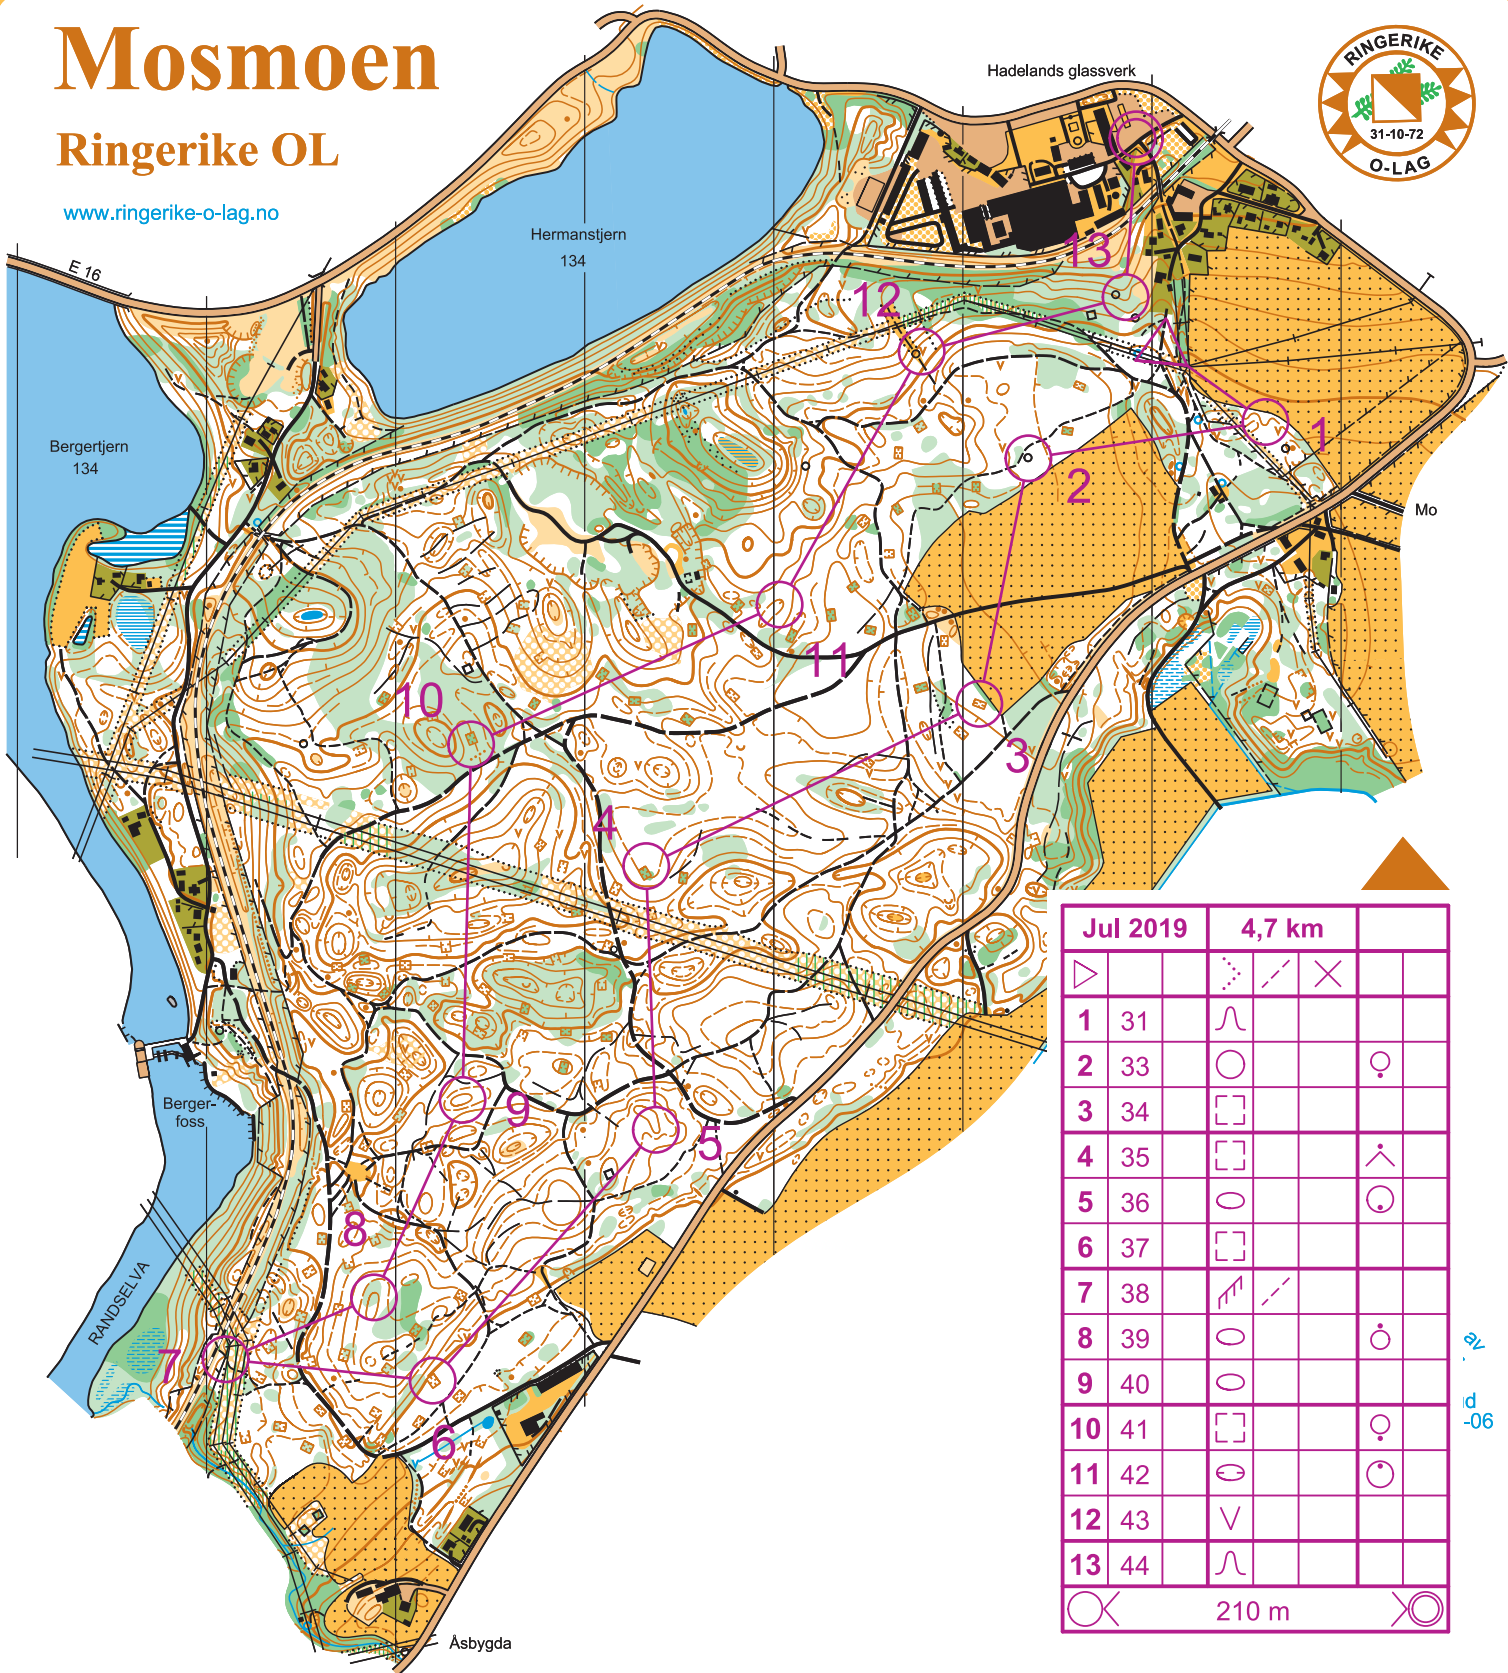

Mosmoen

Ringerike OL

www.ringerike-o-lag.no

	Jul 2019	4,7 km		
			⚡	✕
1	31	⌒		
2	33	○		♀
3	34	□		
4	35	□		♂
5	36	○		○
6	37	□		
7	38	⚡		
8	39	○		○
9	40	○		
10	41	□		♀
11	42	⊖		○
12	43	∇		
13	44	⌒		
		⊗	210 m	⊙

av
d.
-06