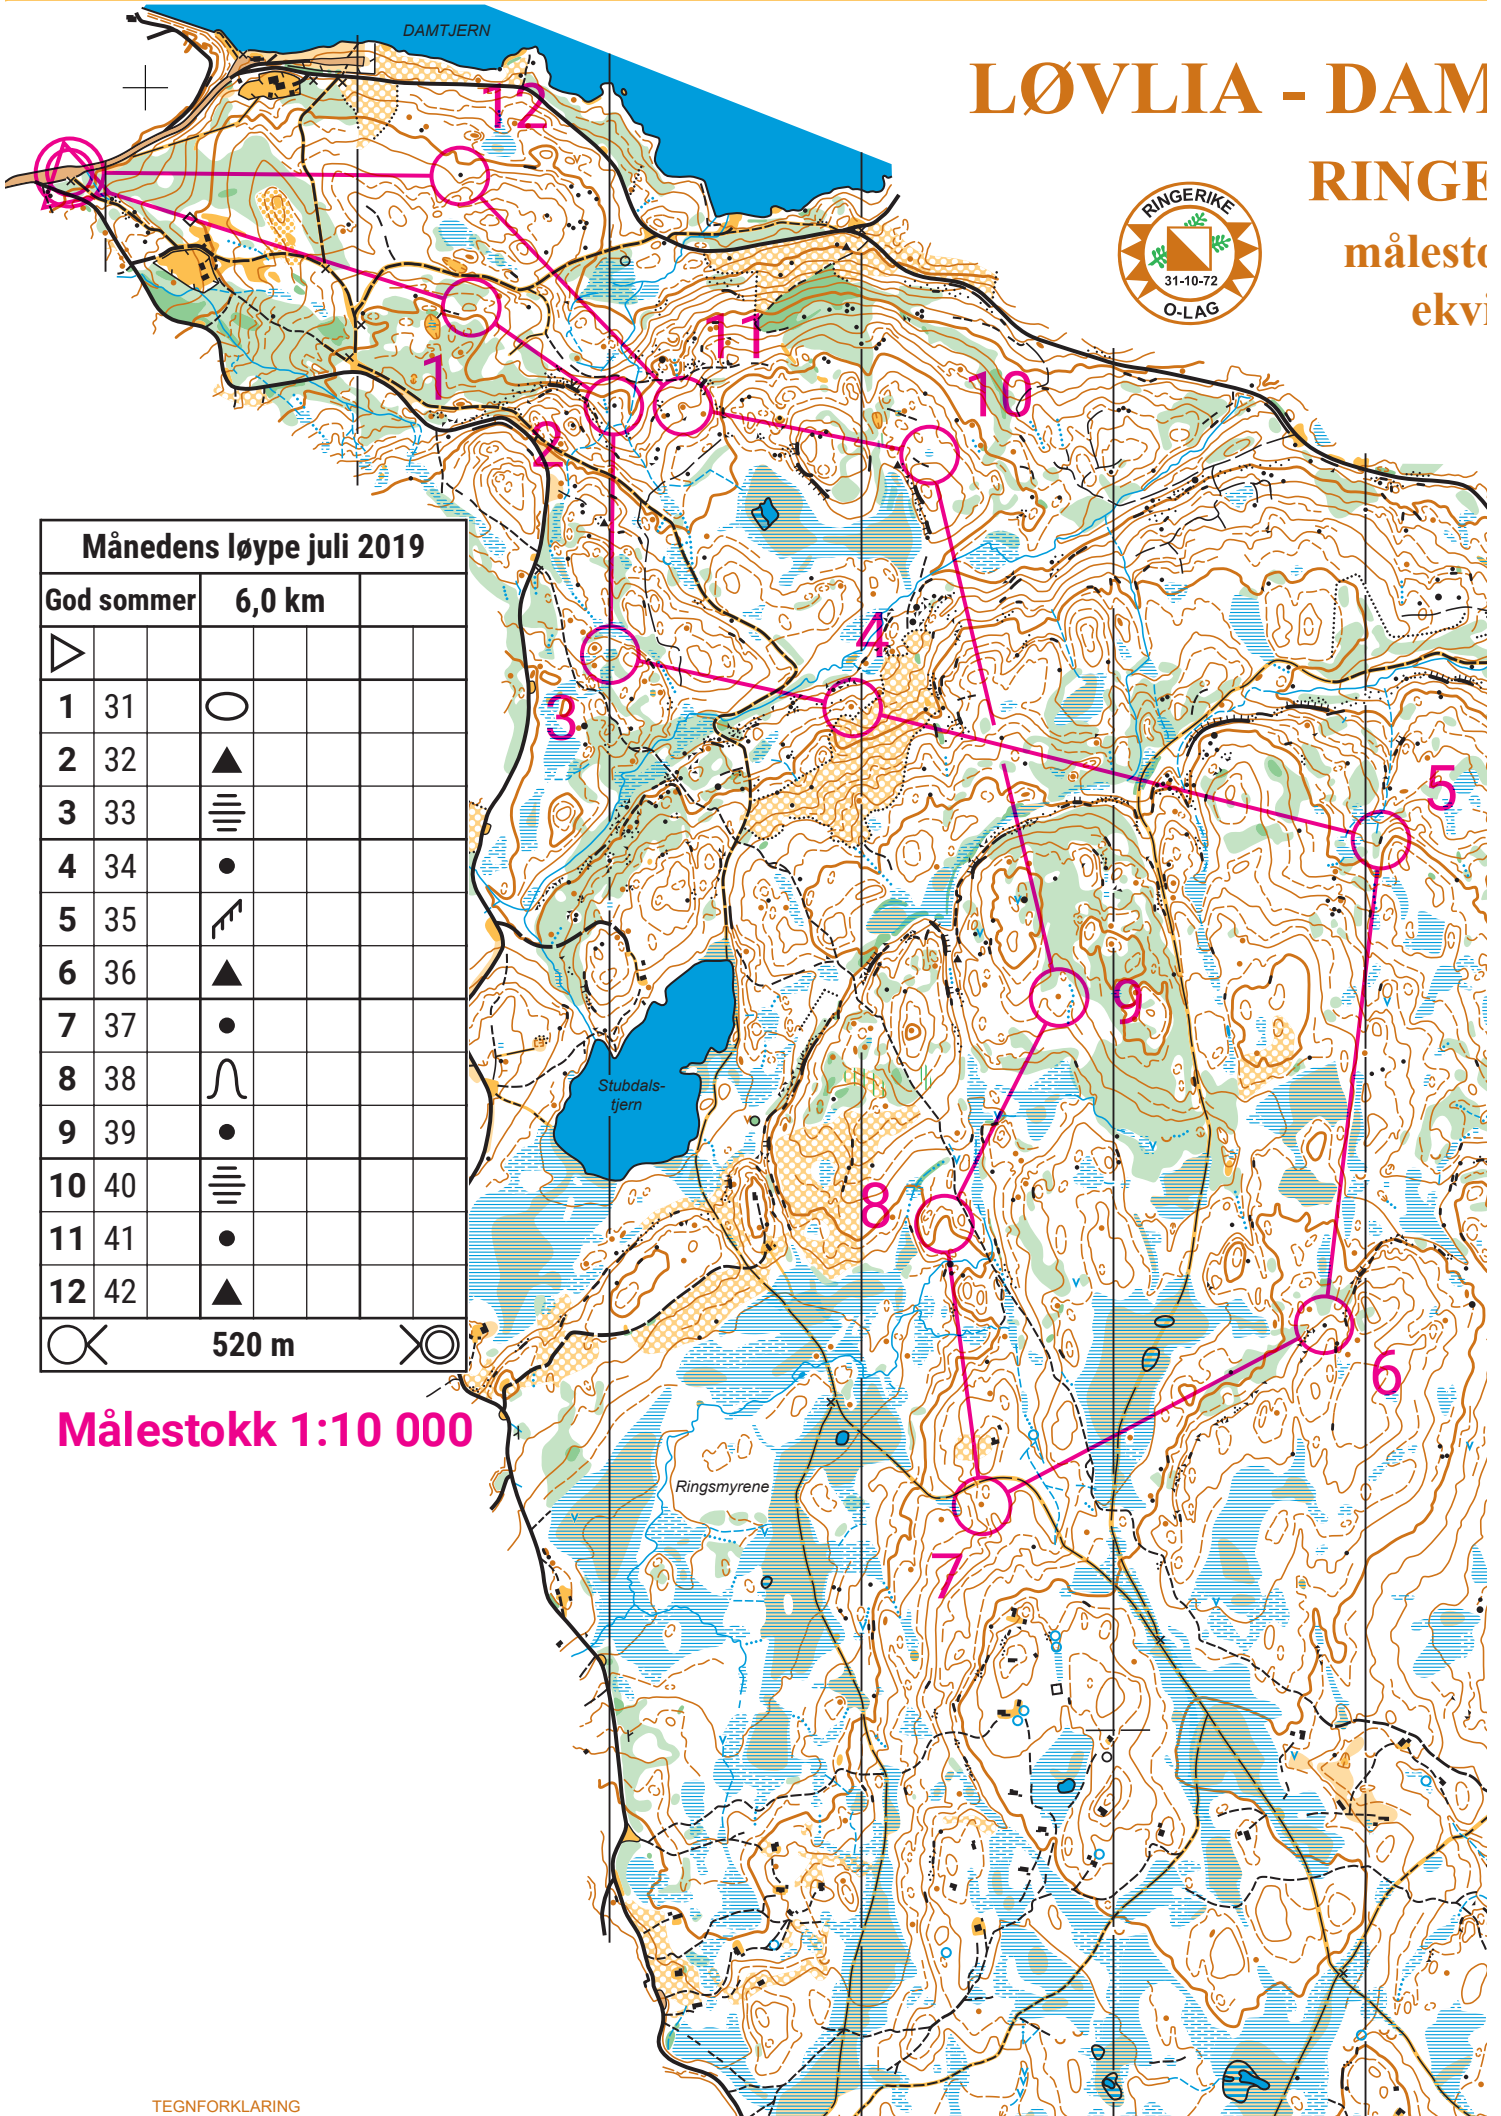

LØVLIA - DAM

RINGERIKE

målestokk
ekvidistant

Månedens løype juli 2019			
God sommer	6,0 km		
▷			
1	31	○	
2	32	▲	
3	33	≡	
4	34	●	
5	35	↗	
6	36	▲	
7	37	●	
8	38	∩	
9	39	●	
10	40	≡	
11	41	●	
12	42	▲	
○	520 m	○	

Målestokk 1:10 000