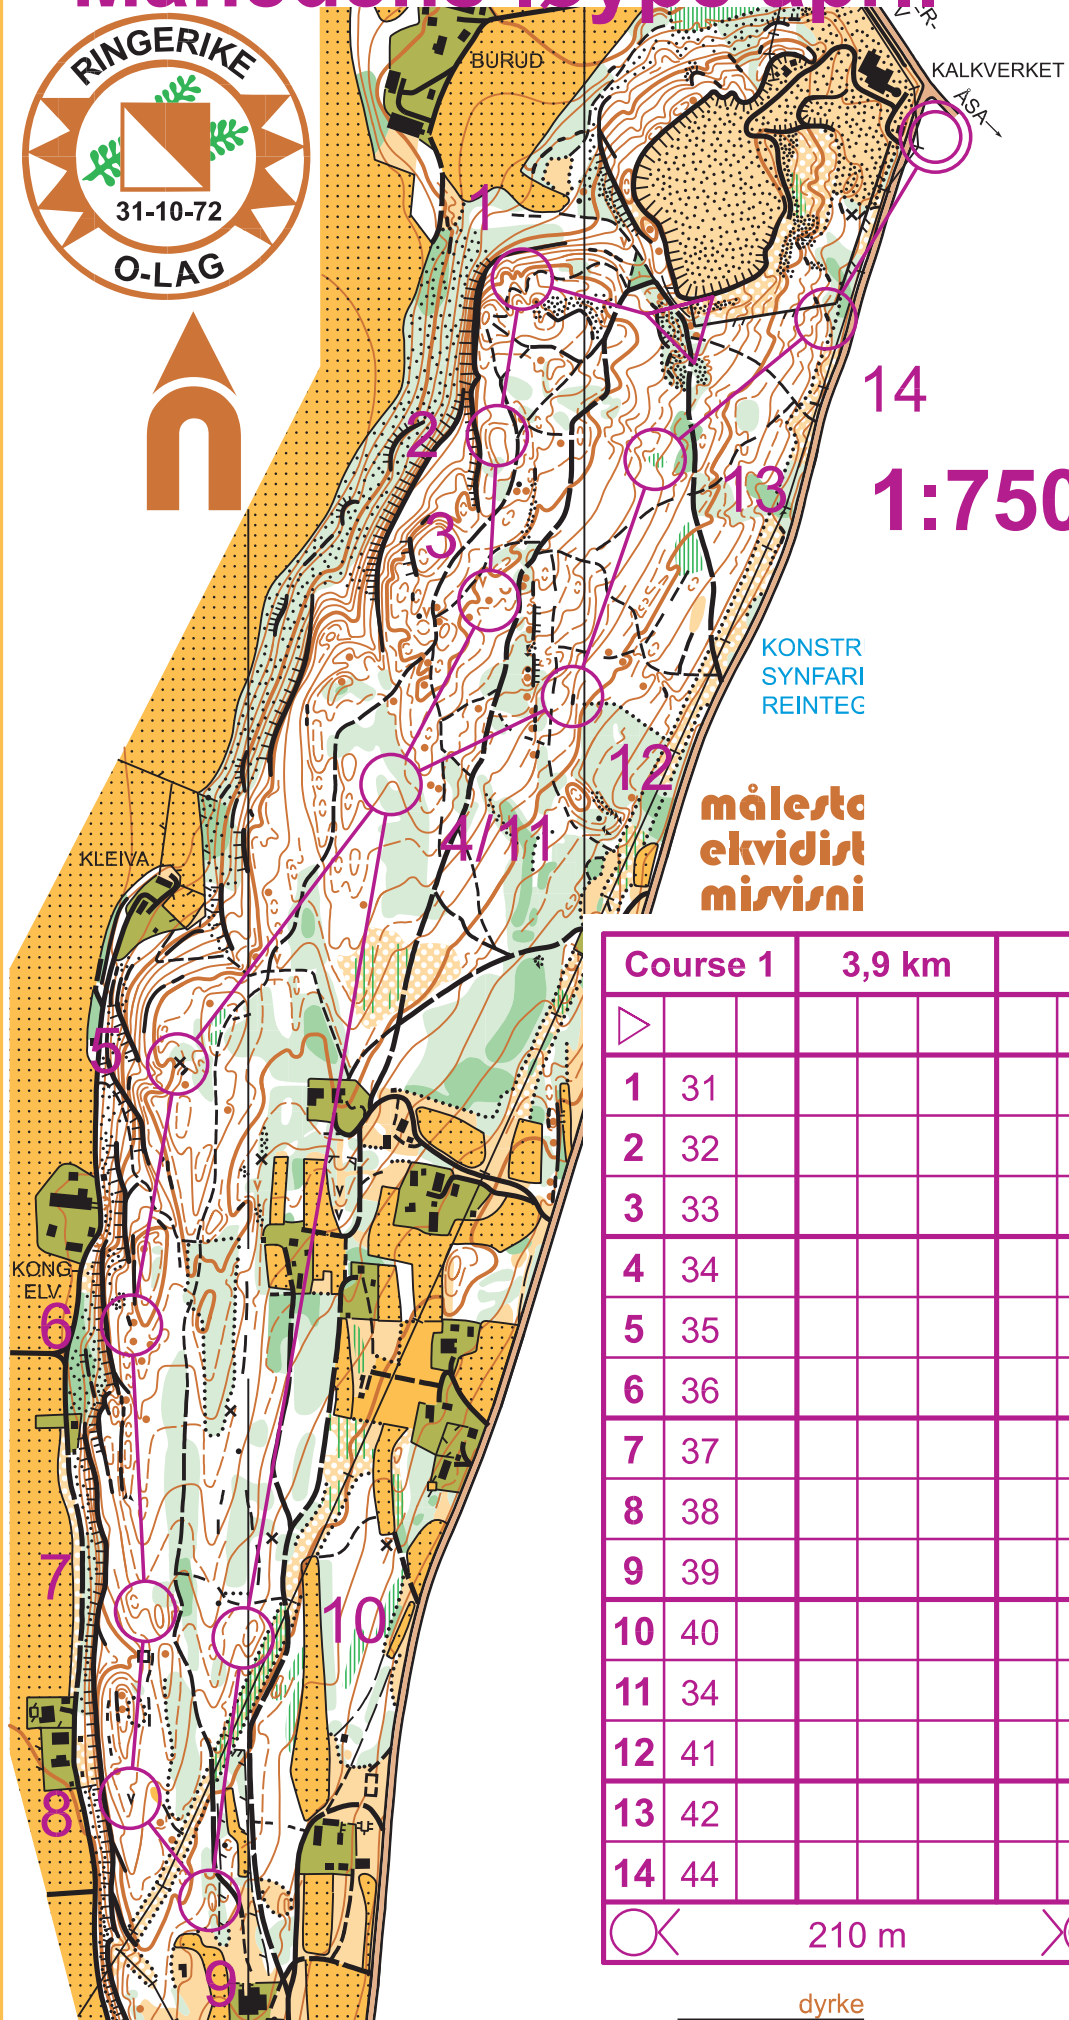

BURUDÅSEN

RINGERIKE
O-LAG

Månedens løype april

14

1:7500

KONSTR
SYNFARI
REINTEG

målestø
ekvidist
mivisni

Course 1		3,9 km			
▶					
1	31				
2	32				
3	33				
4	34				
5	35				
6	36				
7	37				
8	38				
9	39				
10	40				
11	34				
12	41				
13	42				
14	44				
⊗		210 m			⊗