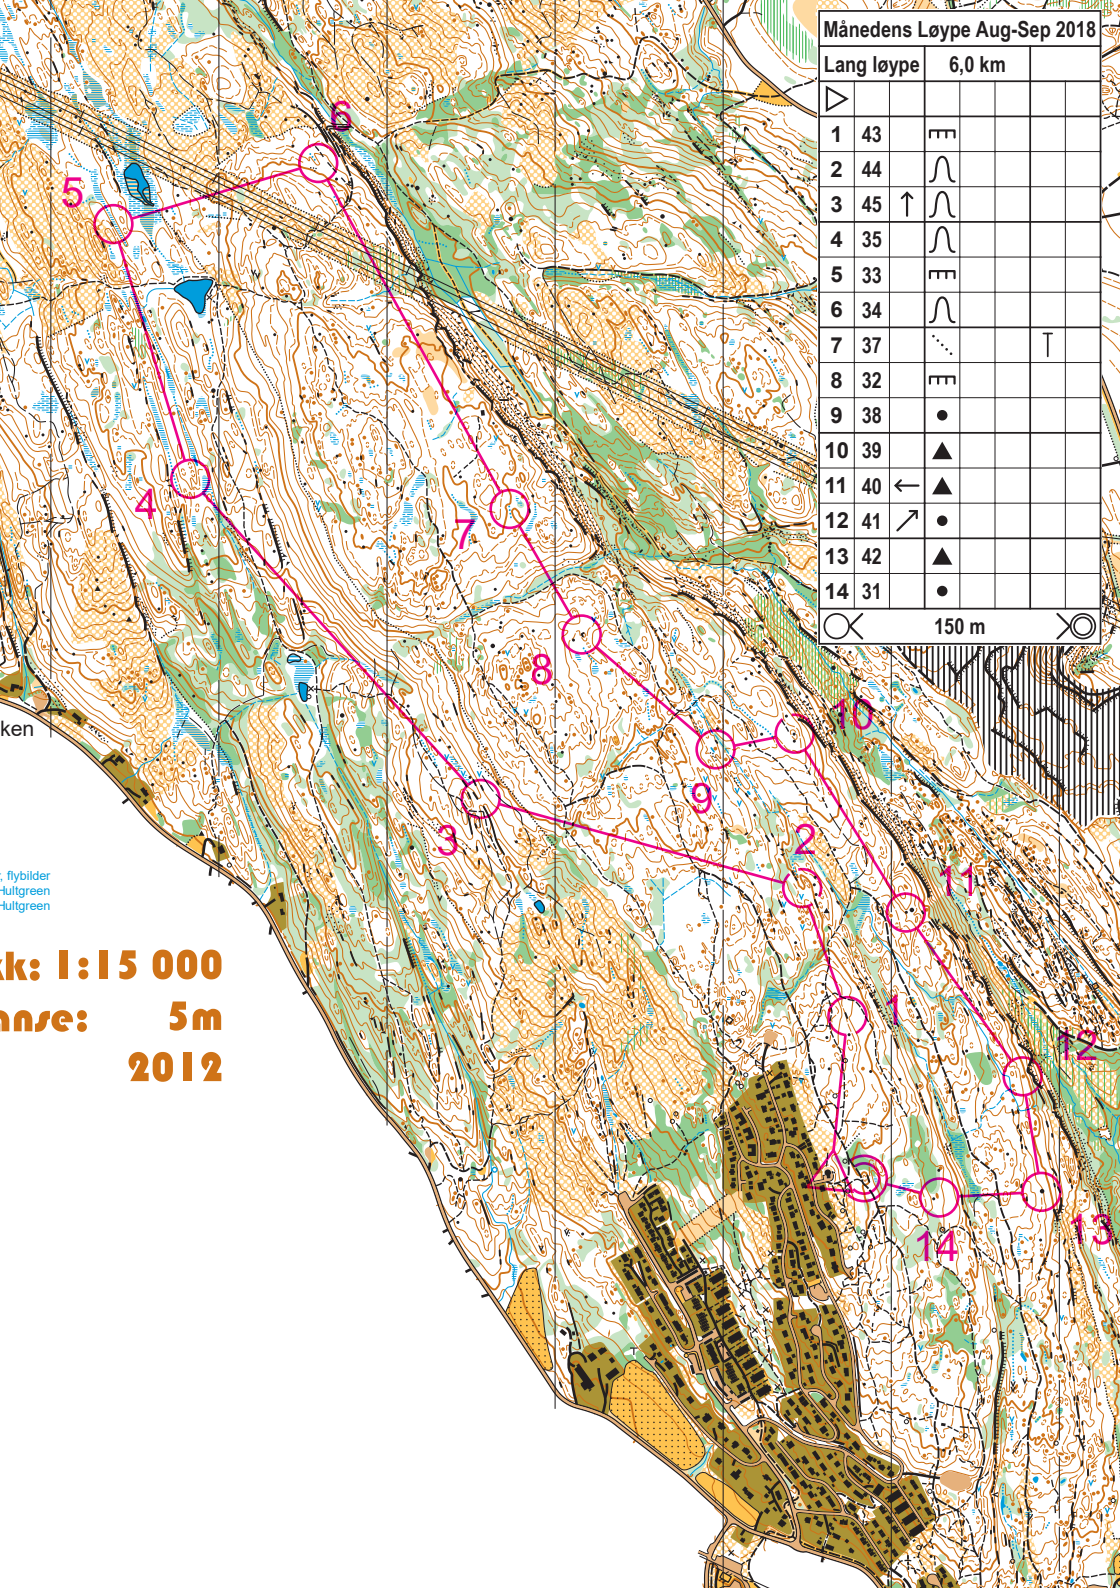

Månedens Løype Aug-Sep 2018

Lang løype	6,0 km			
1 43	▬▬▬			
2 44	∩			
3 45	↑ ∩			
4 35	∩			
5 33	▬▬▬			
6 34	∩			
7 37	⋯		┆	
8 32	▬▬▬			
9 38	●			
10 39	▲			
11 40	← ▲			
12 41	↗ ●			
13 42	▲			
14 31	●			

150 m

flybilder  
fullgreen  
fullgreen

skala: 1:15 000  
høyde: 5m  
2012