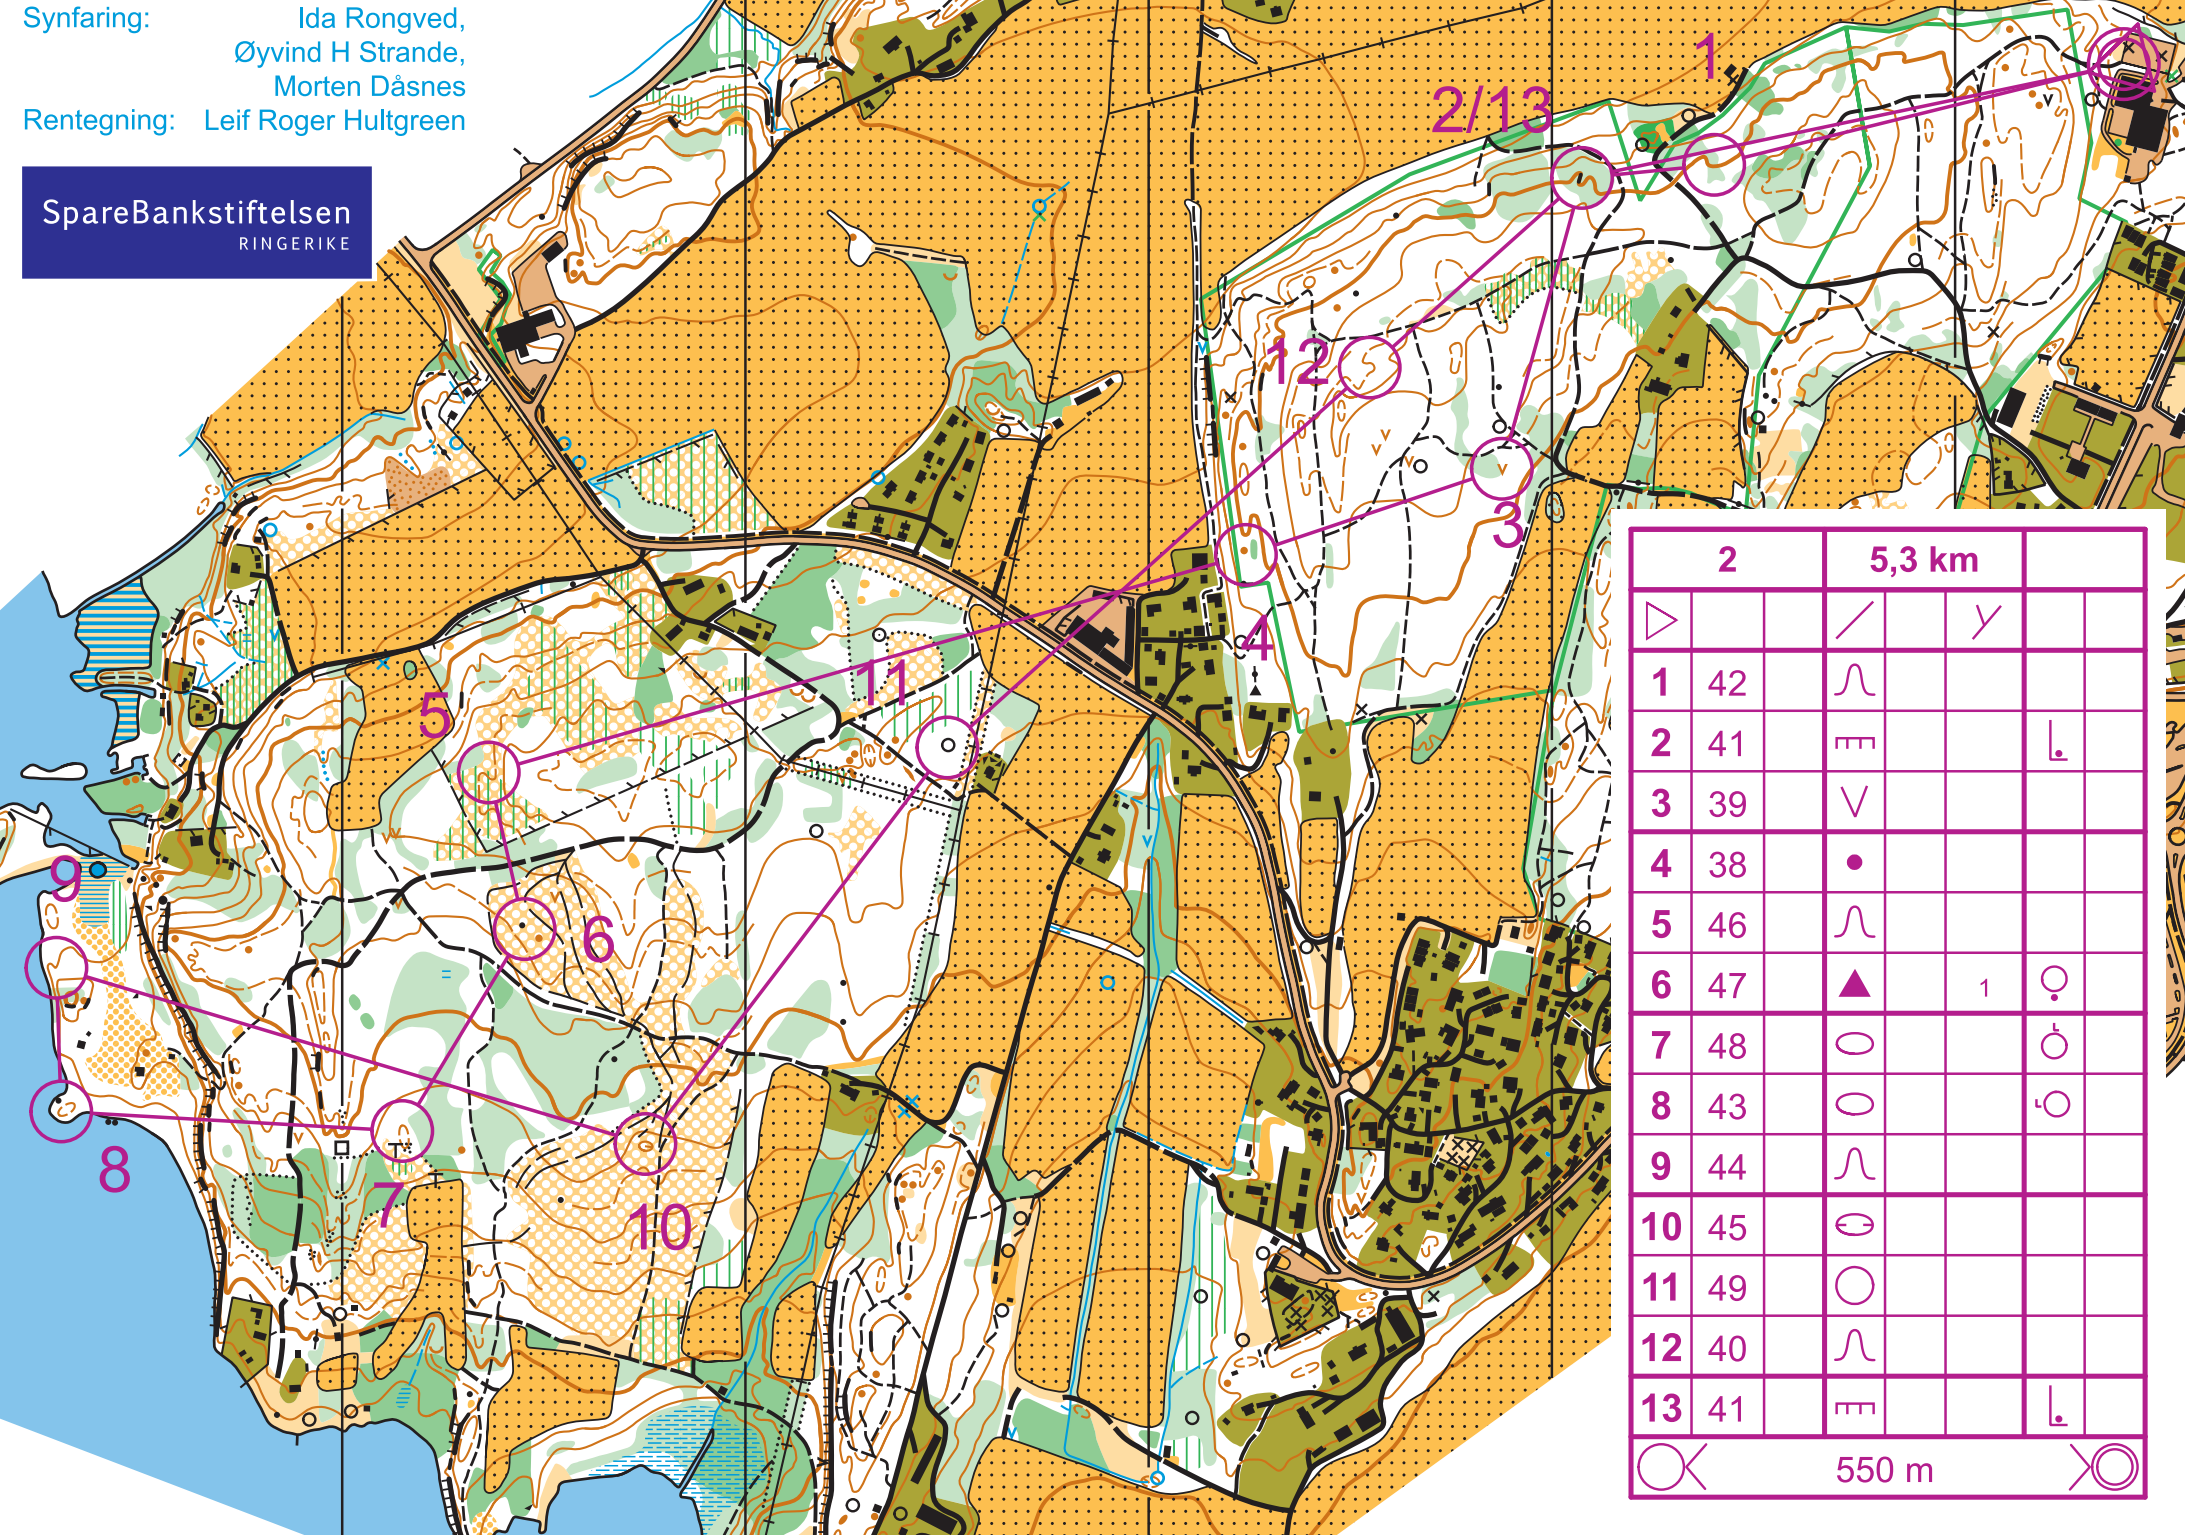

Synfaring: Ida Rongved,
 Øyvind H Strande,
 Morten Dåsnes
 Rentegning: Leif Roger Hultgreen

SpareBankstiftelsen
 RINGERIKE

2		5,3 km		
▷		/	γ	
1	42	∩		
2	41	≡		⊥
3	39	∨		
4	38	•		
5	46	∩		
6	47	▲	1	♀
7	48	○		♂
8	43	○		⊙
9	44	∩		
10	45	⊖		
11	49	○		
12	40	∩		
13	41	≡		⊥
○		550 m		⊙