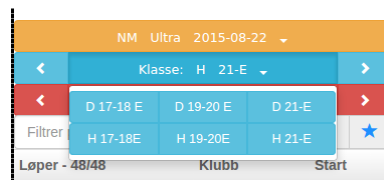

..unplugged  
Velkommen til liveresultater i fra de dype skoger...

NM Ultra 2015-08-22

Klasse: H 21-E

Start

Filterer på klubbnavn

Løper - 48/48	Klubb	Start
1 - Ivar Haugen	Kristiansand OK	9:00:00
14 - Jonathan Albon	Sandefjord OK	9:39:00
15 - Tore Borchgrevink Alu	Hamar OK	9:42:00
16 - Erik Gustafsson	NTNUI	9:45:00
17 - Anders Beyer Brattli	Ringerike OL	9:48:00
18 - Frode Konst	IL Tyrving	9:51:00
19 - Robert Fredriksen	Notodden OL	9:54:00
20 - Alan Cherry	Varegg Flendrett	9:57:00
21 - Eigil Instebo	IL Tambarskjelvar	10:00:00
22 - Benjamin Anciaux	Hamok	10:03:00
23 - Asgeir Årdal	Færde IL	10:06:00
24 - Trond Strandberg	IL BUL-Tromsø	10:09:00
25 - Henrik Drange Ruud	Asker Skiklubb	10:12:00

Det er 3 “velgere” i nettsiden. Med den gule velger du hvilket løp du ønsker å følge, med den blå velger du klasse – mens den røde velger ulike steder knyttet til valgt klasse ( start, mellomtider eller mål).

Pilene til høyre og venstre for klassevelger/stedsvelger er “karusellknapper” som gjør det enkelt å navigere til neste klasse/sted. Karusellknappene for klassevelger – navigerer til neste/forrige favorittklasse.