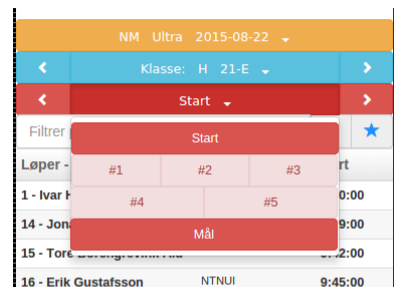

# Liveresultater NM Ultra 2015

Linker til liveresultater for NM Ultra tilgjengeliggjøres flere steder: Gå til <http://nmultra2015.no> og velg Liveresultater i fra menyen – eller gå direkte til <http://10d.no>

..unplugged  
Velkommen til liveresultater i fra de dype skoger...

NM Ultra 2015-08-22

Klasse: H 21-E

Start

Filterer på klubbnavn

Løper - 48/48	Klubb	Start
1 - Ivar Haugen	Kristiansand OK	9:00:00
14 - Jonathan Albon	Sandefjord OK	9:39:00
15 - Tore Borchgrevink Alu	Hamar OK	9:42:00
16 - Erik Gustafsson	NTNUI	9:45:00
17 - Anders Beyer Brattli	Ringerike OL	9:48:00
18 - Frode Konst	IL Tyrving	9:51:00
19 - Robert Fredriksen	Notodden OL	9:54:00
20 - Alan Cherry	Varegg Flendrett	9:57:00
21 - Eigil Instebo	IL Tambarskjelvar	10:00:00
22 - Benjamin Anciaux	Hamok	10:03:00
23 - Asgeir Årdal	Færde IL	10:06:00
24 - Trond Strandberg	IL BUL-Tromsø	10:09:00
25 - Henrik Drange Ruud	Asker Skiklubb	10:12:00

Det er 3 “velgere” i nettsiden. Med den gule velger du hvilket løp du ønsker å følge, med den blå velger du klasse – mens den røde velger ulike steder knyttet til valgt klasse ( start, mellomtider eller mål).

Pilene til høyre og venstre for klassevelger/stedsvelger er “karusellknapper” som gjør det enkelt å navigere til neste klasse/sted. Karusellknappene for klassevelger – navigerer til neste/forrige favorittklasse.