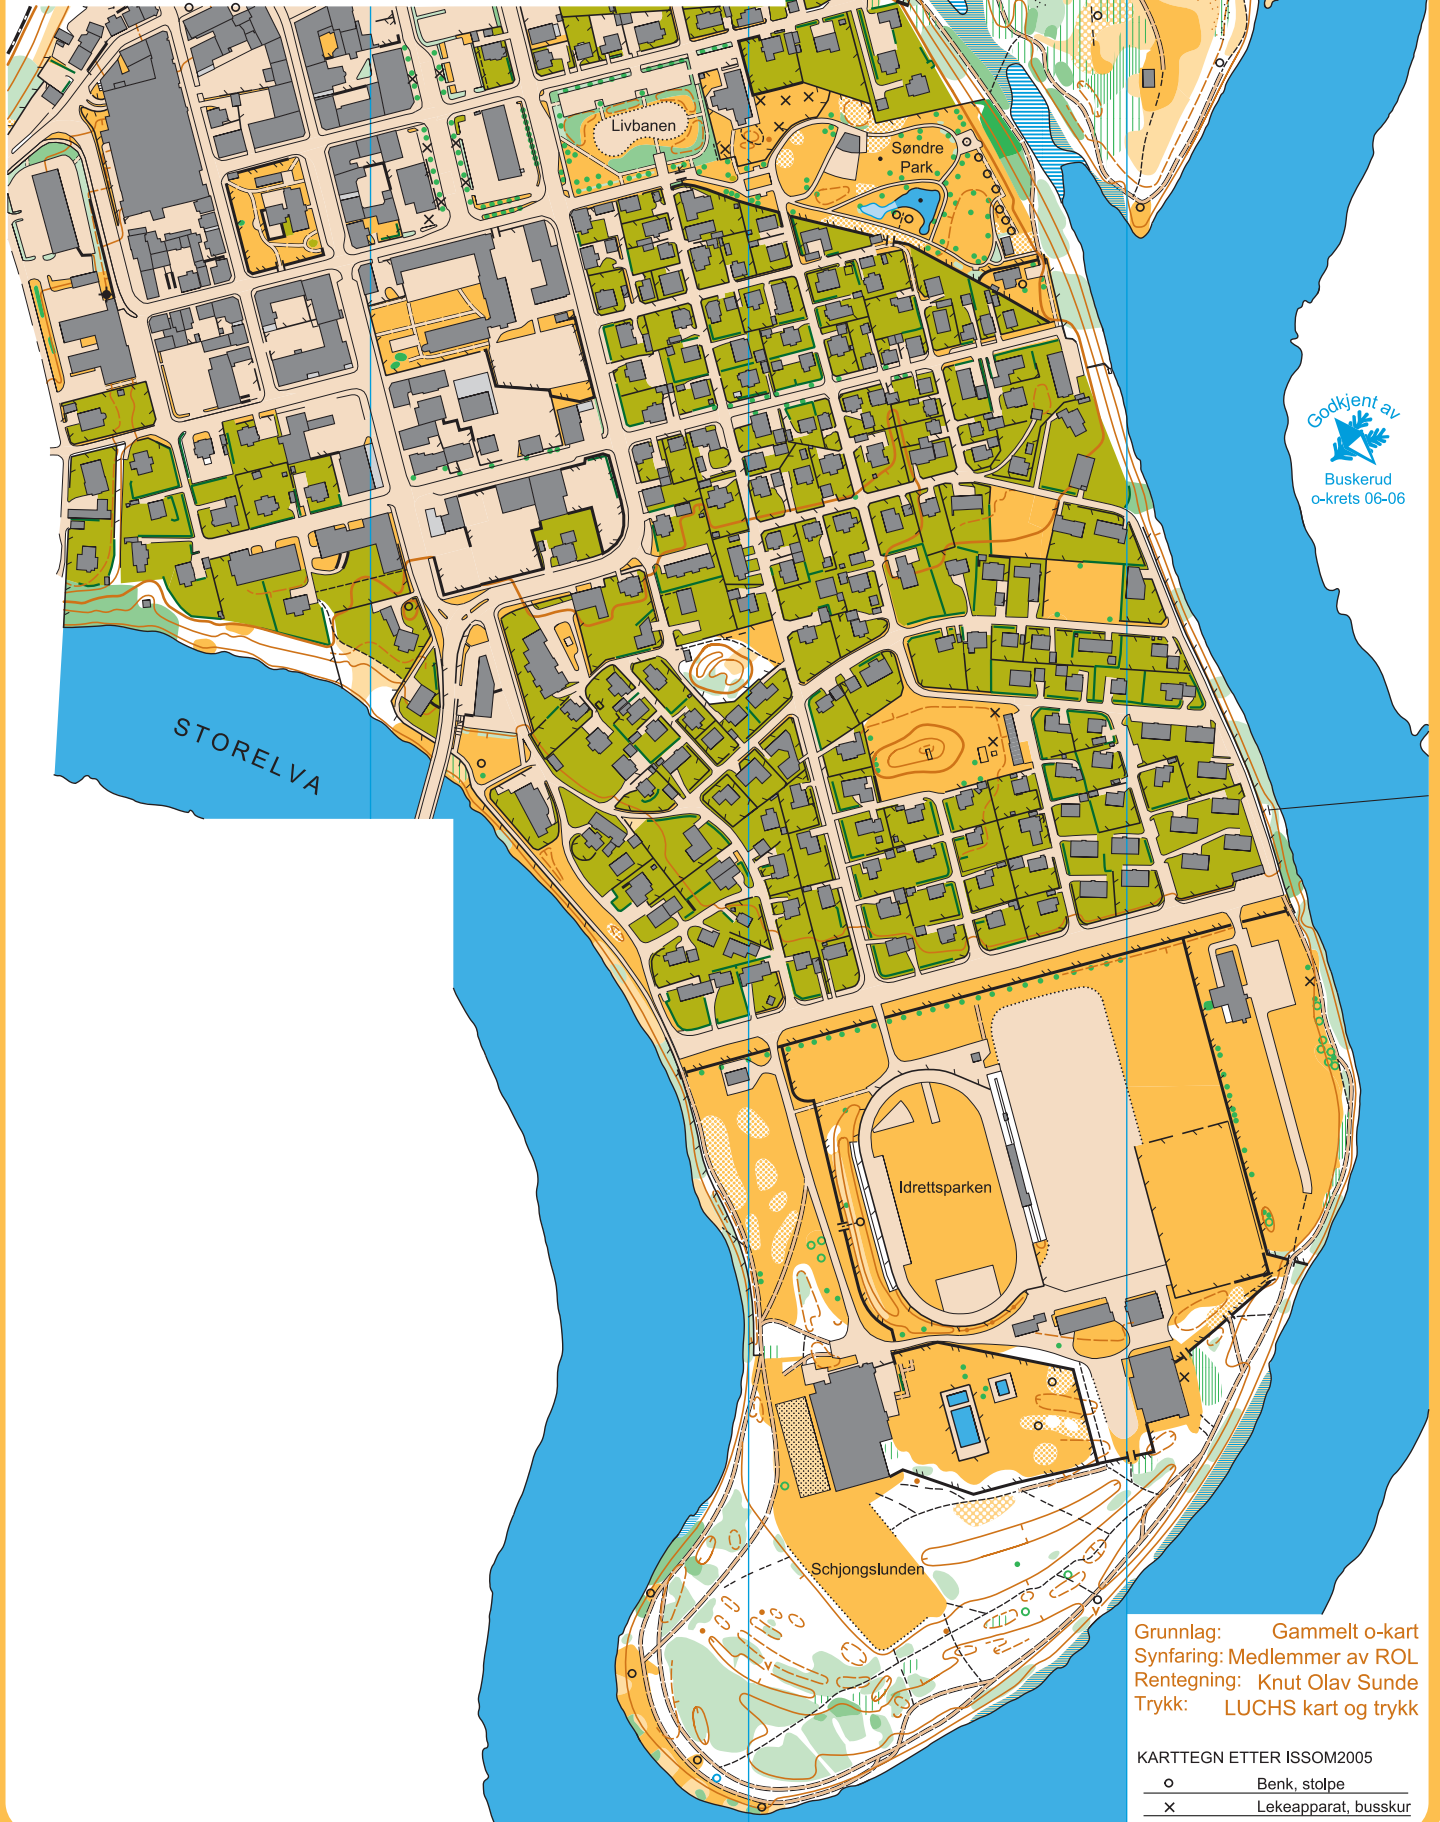

Schjongstangen

Ringerike OL

Målestokk: 1:5000
Ekvidistanse: 2,5 m
Utgitt: 2006

Grunnlag: Gammelt o-kart
Synfaring: Medlemmer av ROL
Rentegning: Knut Olav Sunde
Trykk: LUCHS kart og trykk

KARTTEGN ETTER ISSOM2005

- Benk, stolpe
- x Lekeapparat, busskur