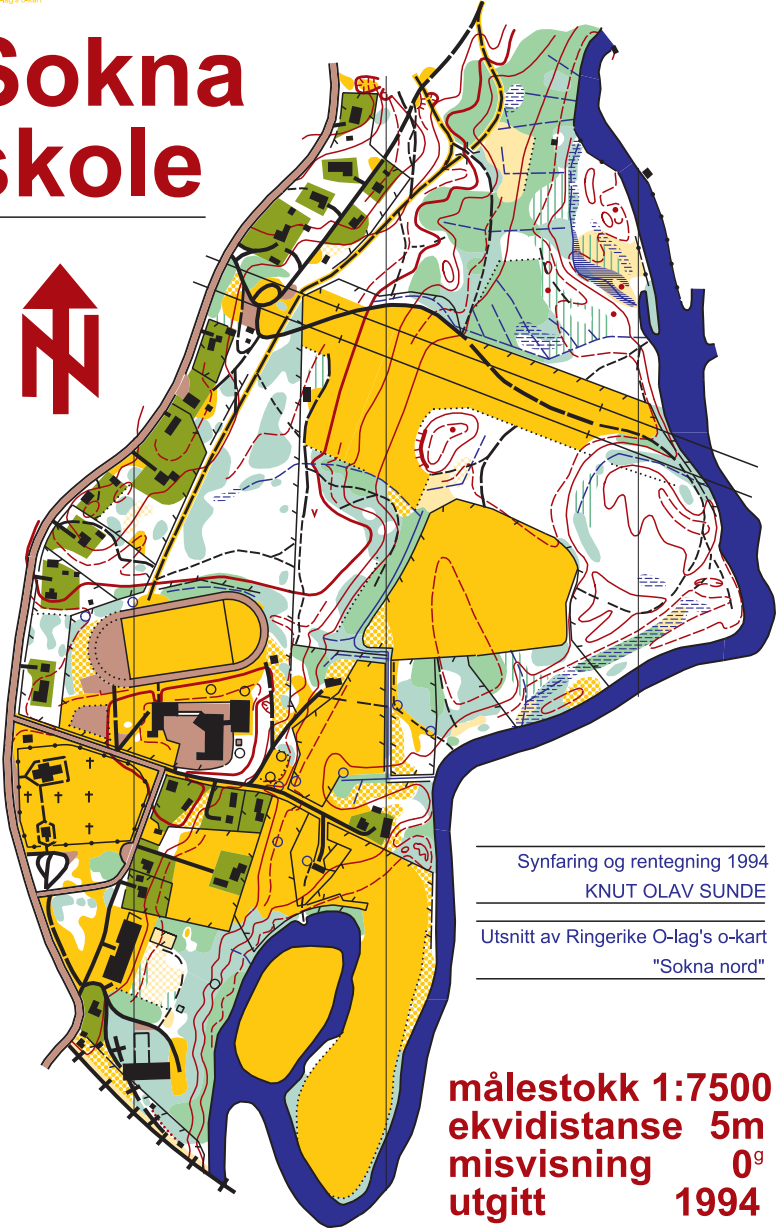

Sokna skole

Synfaring og rentegning 1994

KNUT OLAV SUNDE

Utsnitt av Ringerike O-lag's o-kart

"Sokna nord"

målestokk 1:7500
ekvidistanse 5m
misvisning 0^g
utgitt 1994