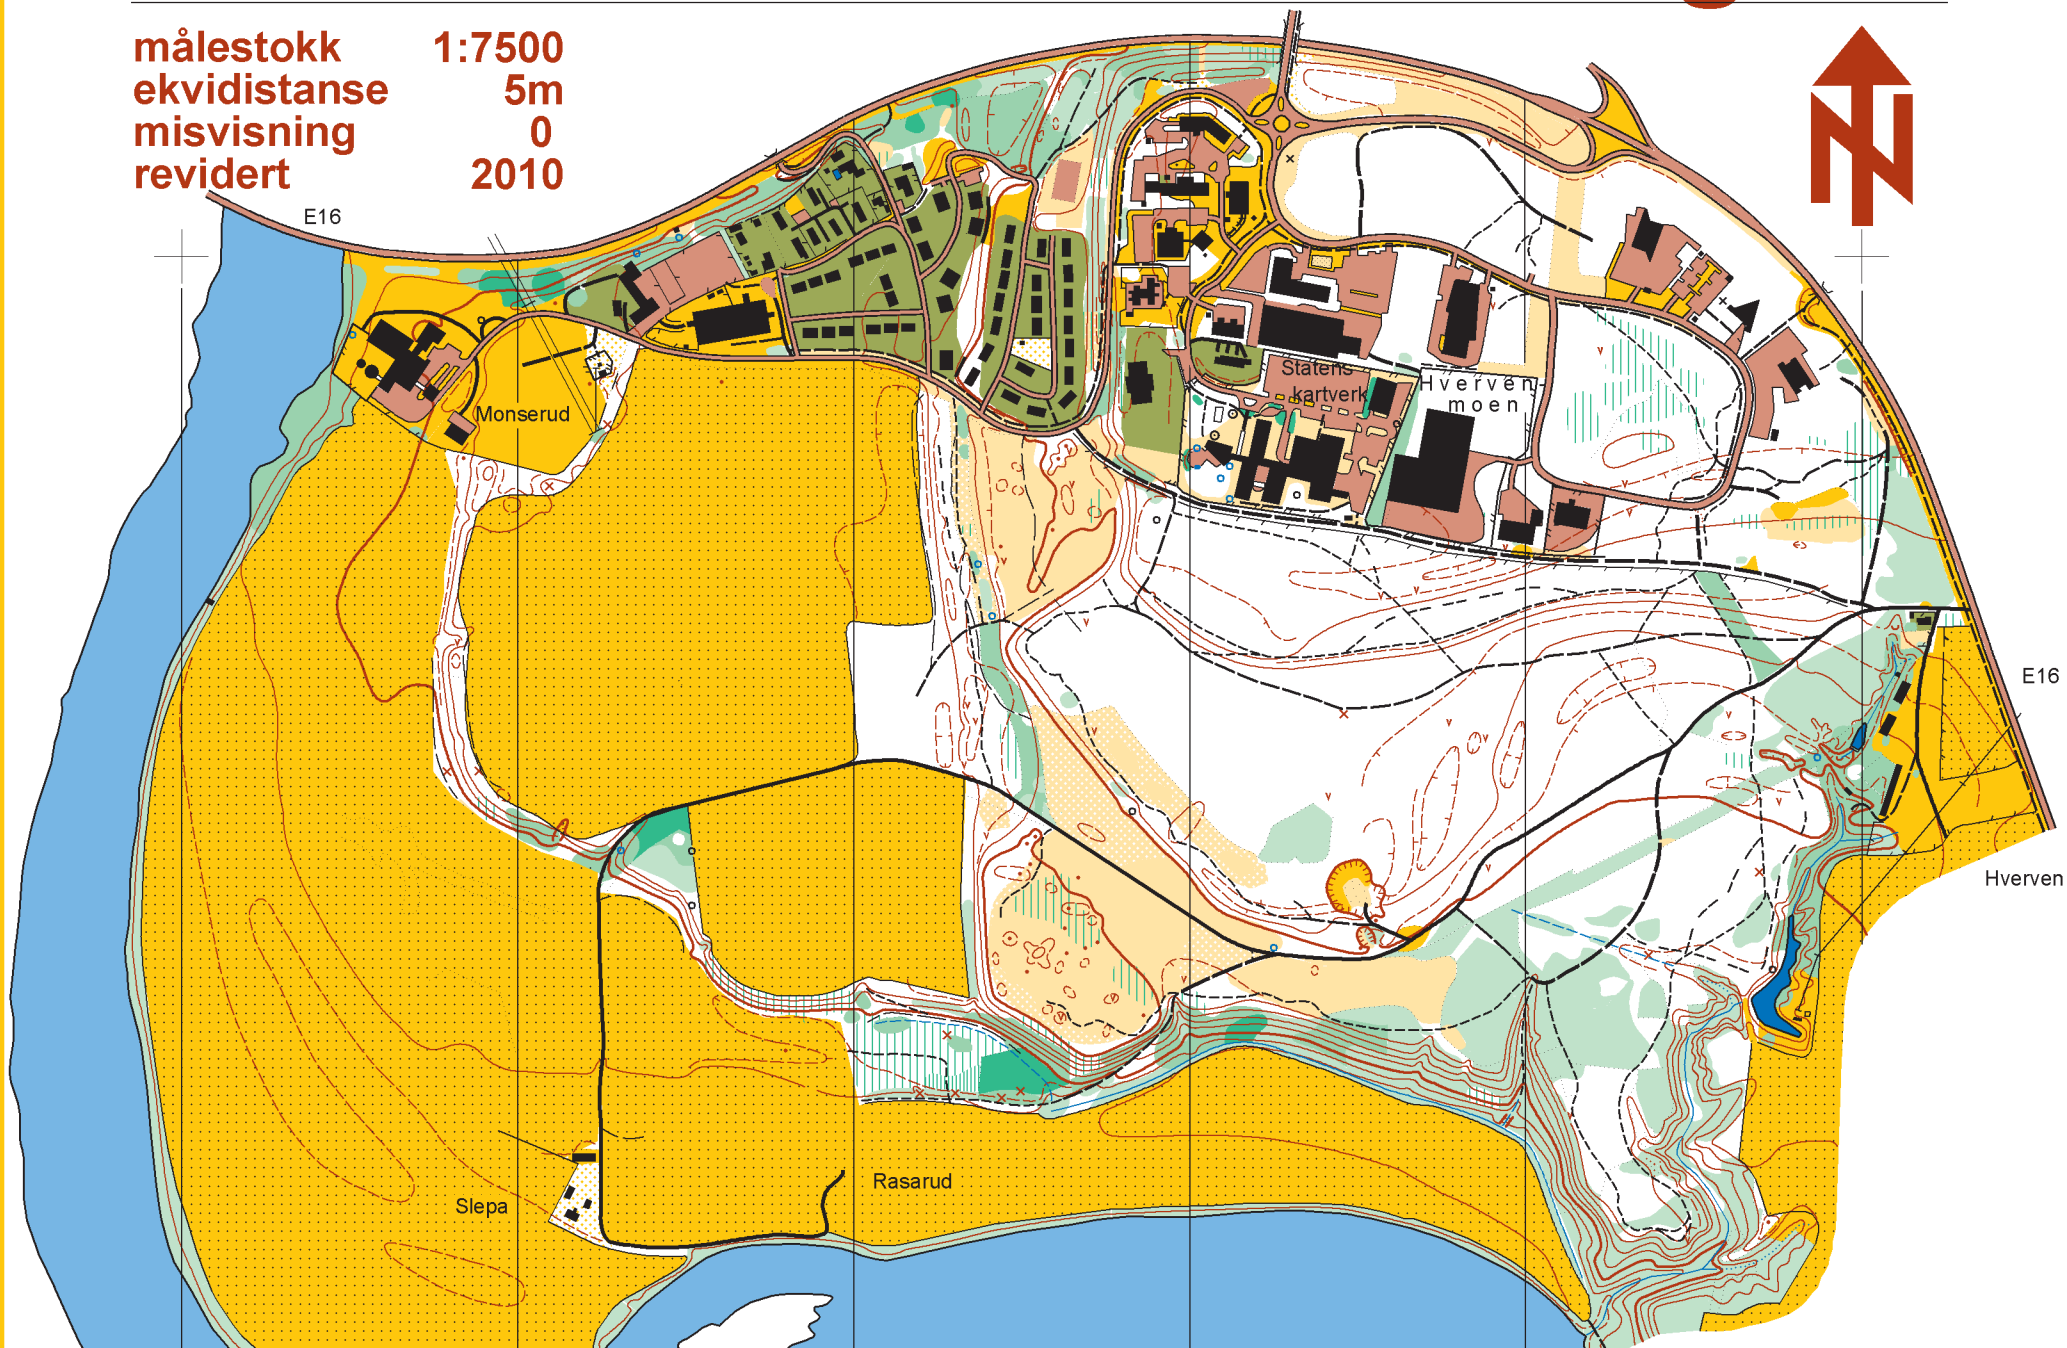

ORIENTERINGSKART UTGITT AV

Statens kartverk BIL

Kartverksskogen

målestokk 1:7500
ekvidistanse 5m
misvisning 0
revidert 2010

E16

Hverven